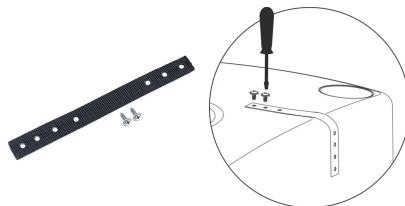

## Zbiornik na wodę deszczową kolumna z podstawką VUELTA 110 L

- **Zbiornik na deszczówkę o pojemności 110 litrów**
- Wykonany z trwałego tworzywa HDPE - większa odporność na uszkodzenia, promieniowanie UV oraz pogodę
- Posiada 2 miejsca do podłączenia łapaczy wody
- 3 otwory gwintowane 3/4" do podłączania akcesoriów i łączenia zbiorników w większe systemy
- Wyposażony w zdejmowaną pokrywę z blokadą zamknięcia
- Wygodna podstawka ułatwiająca dostęp do wody za pomocą konewki
- W zestawie plastikowy kranik 3/4"

### Dane techniczne:

<b>Waga (kg):</b>	8.5
<b>Wymiary</b>	39.6 × 39.6 × 130.5 cm
<b>Kolor:</b>	antracytowy, szary
<b>Pojemność (l):</b>	110
<b>Szerokość (cm):</b>	39.6
<b>Głębokość (cm):</b>	39.6
<b>Wysokość (cm):</b>	130.5
<b>Tworzywo wykonania:</b>	Tworzywo sztuczne
<b>Dodatkowe akcesoria:</b>	Kranik plastikowy, Podstawka pod zbiornik, Zaślepki na gwinty
<b>Donica:</b>	Nie

**Ilość gwintów:** 3

**Rozmiar gwintów:** 3/4" GW

**Pokrywa rewizyjna:** Tak