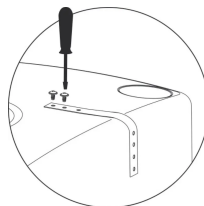

Zbiornik na wodę deszczową kolumna z podstawką VUELTA 110 L

- **Zbiornik na deszczówkę o pojemności 110 litrów**
- Wykonany z trwałego tworzywa HDPE - większa odporność na uszkodzenia, promieniowanie UV oraz pogodę
- Posiada 2 miejsca do podłączenia łapaczy wody
- 3 otwory gwintowane 3/4" do podłączania akcesoriów i łączenia zbiorników w większe systemy
- Wyposażony w zdejmowaną pokrywę z blokadą zamknięcia
- Wygodna podstawka ułatwiająca dostęp do wody za pomocą konewki
- W zestawie plastikowy kranik 3/4"

Dane techniczne:

Waga (kg):	8.5
Wymiary	39.6 × 39.6 × 130.5 cm
Kolor:	antracytowy, szary
Pojemność (l):	110
Szerokość (cm):	39.6
Głębokość (cm):	39.6
Wysokość (cm):	130.5
Tworzywo wykonania:	Tworzywo sztuczne
Dodatkowe akcesoria:	Kranik plastikowy, Podstawka pod zbiornik, Zaślepki na gwinty
Donica:	Nie

Ilość gwintów: 3

Rozmiar gwintów: 3/4" GW

Pokrywa rewizyjna: Tak