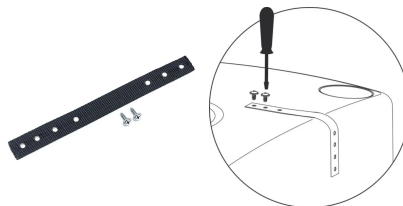

Zbiornik na wodę deszczową kolumna z podstawką VUELTA 110 L

- **Zbiornik na deszczówkę o pojemności 110 litrów**
- Wykonany z trwałego tworzywa HDPE - większa odporność na uszkodzenia, promieniowanie UV oraz pogodę
- Posiada 2 miejsca do podłączenia łapaczy wody
- 3 otwory gwintowane 3/4" do podłączania akcesoriów i łączenia zbiorników w większe systemy
- Wyposażony w zdejmowaną pokrywę z blokadą zamknięcia
- Wygodna podstawka ułatwiająca dostęp do wody za pomocą konewki
- W zestawie plastikowy kranik 3/4"

Dane techniczne:

Waga (kg):	8.5
Wymiary	39,6 × 39,6 × 130,5 cm
Kolor:	antracytowy, szary
Pojemność (l):	110
Szerokość (cm):	39.6
Głębokość (cm):	39.6
Wysokość (cm):	130.5
Tworzywo wykonania:	Tworzywo sztuczne
Dodatkowe akcesoria:	Kranik plastikowy, Podstawka pod zbiornik, Zaślepki na gwinty
Donica:	Nie

Ilość gwintów: 3

Rozmiar gwintów: 3/4" GW

Pokrywa rewizyjna: Tak