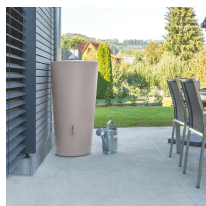

## Zbiornik na wodę deszczową dekoracyjny RAINBOWL 210 L

- **Zbiornik na deszczówkę o pojemności 210 litrów**
- Wykonany z wytrzymałego polietylenu (PEHD) gwarantującego trwałość produktu na lata
- Duża górna pokrywa do łatwej rewizji zawartości
- 2 otwory gwintowane 3/4" do podłączania akcesoriów i łatwiejszego opróżnienia zbiornika na zimę
- Nowoczesny design i 3 wersje kolorystyczne: antracytowy, jasny brąz (mocca) i ciemny szary
- Zbiornik nie zawiera kranika

### Dane techniczne:

<b>Waga (kg):</b>	8.5
<b>Wymiary</b>	60 × 60 × 110 cm
<b>Kolor:</b>	antracytowy, ciemny szary, jasny brąz
<b>Pojemność (l):</b>	210
<b>Szerokość (cm):</b>	60
<b>Głębokość (cm):</b>	60
<b>Wysokość (cm):</b>	110
<b>Tworzywo wykonania:</b>	Tworzywo sztuczne
<b>Dodatkowe akcesoria:</b>	Zaślepki na gwinty
<b>Donica:</b>	Nie