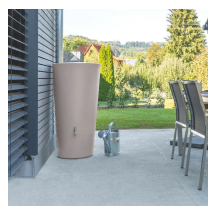

Zbiornik na wodę deszczową dekoracyjny RAINBOWL 210 L

- **Zbiornik na deszczówkę o pojemności 210 litrów**
- Wykonany z wytrzymałego polietylenu (PEHD) gwarantującego trwałość produktu na lata
- Duża górna pokrywa do łatwej rewizji zawartości
- 2 otwory gwintowane 3/4" do podłączania akcesoriów i łatwiejszego opróżnienia zbiornika na zimę
- Nowoczesny design i 3 wersje kolorystyczne: antracytowy, jasny brąz (mocca) i ciemny szary
- Zbiornik nie zawiera kranika

Dane techniczne:

Waga (kg):	8.5
Wymiary	60 × 60 × 110 cm
Kolor:	antracytowy, ciemny szary, jasny brąz
Pojemność (l):	210
Szerokość (cm):	60
Głębokość (cm):	60
Wysokość (cm):	110
Tworzywo wykonania:	Tworzywo sztuczne
Dodatkowe akcesoria:	Zaślepki na gwinty
Donica:	Nie