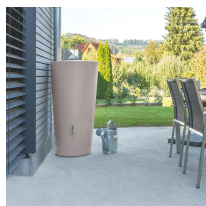

Zbiornik na wodę deszczową dekoracyjny RAINBOWL 210 L

- **Zbiornik na deszczówkę o pojemności 210 litrów**
- Wykonany z wytrzymałego polietylenu (PEHD) gwarantującego trwałość produktu na lata
- Duża górna pokrywa do łatwej rewizji zawartości
- 2 otwory gwintowane 3/4" do podłączania akcesoriów i łatwiejszego opróżnienia zbiornika na zimę
- Nowoczesny design i 3 wersje kolorystyczne: antracytowy, jasny brąz (mocca) i ciemny szary
- Zbiornik nie zawiera kranika

Dane techniczne:

Waga (kg):	8.5
Wymiary	60 × 60 × 110 cm
Kolor:	antracytowy, ciemny szary, jasny brąz
Pojemność (l):	210
Szerokość (cm):	60
Głębokość (cm):	60
Wysokość (cm):	110
Tworzywo wykonania:	Tworzywo sztuczne
Dodatkowe akcesoria:	Zaślepki na gwinty
Donica:	Nie