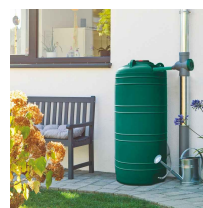

## Zbiornik na deszczówkę zestaw z pompą VERDE SET 2000L

- Kompletny zestaw: zbiornik VERDE 2000 litrów + zestaw do poboru wody + pompa GAP X80 + zestaw do pompy FastFit + podłączenie zbieracza 32mm/25cm + zbieracz wody deszczowej szary lub brązowy - **prosimy o wybór wariantu w uwagach zamówienia**
- Produkty dedykowane dla programu [Moja Woda](#) jako elementy instalacji
- Wykorzystaj wodę deszczową do obniżenia swoich rachunków
- Duża pojemność zbiornika na małej powierzchni - średnica tylko 115 cm
- Elementy wykonane z wytrzymałych surowców
- 25 lat gwarancji na zbiornik od producenta

### Dane techniczne:

<b>Waga (kg):</b>	55
<b>Wymiary</b>	115 × 115 × 210 cm
<b>Kolor:</b>	grafitowy, jasny szary, piaskowy, zielony
<b>Pojemność (l):</b>	2000
<b>Szerokość (cm):</b>	115
<b>Głębokość (cm):</b>	115
<b>Wysokość (cm):</b>	210
<b>Tworzywo wykonania:</b>	Tworzywo sztuczne
<b>Dodatkowe akcesoria:</b>	Pompa, Wężyk do poboru wody, Zbieracz deszczówki, Zestaw przyłączeniowy do pompy
<b>Donica:</b>	Nie