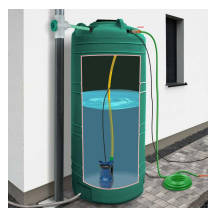

Zbiornik na deszczówkę zestaw z pompą VERDE SET 2000L

- Kompletny zestaw: zbiornik VERDE 2000 litrów + zestaw do poboru wody + pompa GAP X80 + zestaw do pompy FastFit + podłączenie zbieracza 32mm/25cm + zbieracz wody deszczowej szary lub brązowy - **prosimy o wybór wariantu w uwagach zamówienia**
- Produkty dedykowane dla programu [Moja Woda](#) jako elementy instalacji
- Wykorzystaj wodę deszczową do obniżenia swoich rachunków
- Duża pojemność zbiornika na małej powierzchni - średnica tylko 115 cm
- Elementy wykonane z wytrzymałych surowców
- 25 lat gwarancji na zbiornik od producenta

Dane techniczne:

Waga (kg):	55
Wymiary	115 × 115 × 210 cm
Kolor:	grafitowy, jasny szary, piaskowy, zielony
Pojemność (l):	2000
Szerokość (cm):	115
Głębokość (cm):	115
Wysokość (cm):	210
Tworzywo wykonania:	Tworzywo sztuczne
Dodatkowe akcesoria:	Pompa, Wężyk do poboru wody, Zbieracz deszczówki, Zestaw przyłączeniowy do pompy
Donica:	Nie