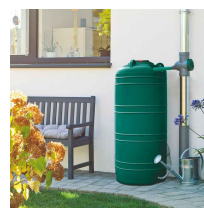

Zbiornik na deszczówkę zestaw z pompą VERDE SET 2000L

- **Kompletny zestaw: zbiornik VERDE 2000 litrów + zestaw do poboru wody + pompa GAP X80 + zestaw do pompy FastFit + podłączenie zbieracza 32mm/25cm + zbieracz wody deszczowej szary lub brązowy - prosimy o wybór wariantu w uwagach zamówienia**
- Produkty dedykowane dla programu [Moja Woda](#) jako elementy instalacji
- Wykorzystaj wodę deszczową do obniżenia swoich rachunków
- Duża pojemność zbiornika na małej powierzchni - średnica tylko 115 cm
- Elementy wykonane z wytrzymałych surowców
- 25 lat gwarancji na zbiornik od producenta

Dane techniczne:

Waga (kg):	55
Wymiary	115 × 115 × 210 cm
Kolor:	grafitowy, jasny szary, piaskowy, zielony
Pojemność (l):	2000
Szerokość (cm):	115
Głębokość (cm):	115
Wysokość (cm):	210
Tworzywo wykonania:	Tworzywo sztuczne
Dodatkowe akcesoria:	Pompa, Wężyk do poboru wody, Zbieracz deszczówki, Zestaw przyłączeniowy do pompy
Donica:	Nie