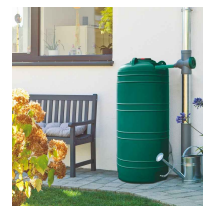

## Zbiornik na deszczówkę zestaw z pompą VERDE SET 1000L

- **Kompletny zestaw: zbiornik VERDE 1000 litrów + zestaw do poboru wody + pompa GAP X80 + zestaw do pompy FastFit + podłączenie zbieracza 32mm/25cm + zbieracz wody deszczowej szary lub brązowy - prosimy o wybór wariantu w uwagach zamówienia**
- Wykorzystaj wodę deszczową do obniżenia swoich rachunków
- Duża pojemność zbiornika na małej powierzchni - średnica tylko 85 cm
- Elementy wykonane z wytrzymałych surowców
- 25 lat gwarancji na zbiornik od producenta

### Dane techniczne:

<b>Waga (kg):</b>	40
<b>Wymiary</b>	85 × 85 × 193 cm
<b>Kolor:</b>	grafitowy, jasny szary, piaskowy, zielony
<b>Pojemność (l):</b>	1000
<b>Szerokość (cm):</b>	85
<b>Głębokość (cm):</b>	85
<b>Wysokość (cm):</b>	193
<b>Tworzywo wykonania:</b>	Tworzywo sztuczne