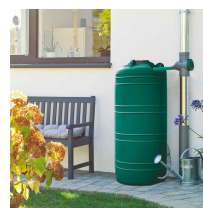

## Zbiornik na deszczówkę zestaw z pompą VERDE SET 1000L

- Kompletny zestaw: zbiornik VERDE 1000 litrów + zestaw do poboru wody + pompa GAP X80 + zestaw do pompy FastFit + podłączenie zbieracza 32mm/25cm + zbieracz wody deszczowej szary lub brązowy - **prosimy o wybór wariantu w uwagach zamówienia**
- Produkty dedykowane dla programu [Moja Woda](#) jako elementy instalacji
- Wykorzystaj wodę deszczową do obniżenia swoich rachunków
- Duża pojemność zbiornika na małej powierzchni - średnica tylko 85 cm
- Elementy wykonane z wytrzymałych surowców
- 25 lat gwarancji na zbiornik od producenta

### Dane techniczne:

<b>Waga (kg):</b>	40
<b>Wymiary</b>	85 × 85 × 193 cm
<b>Kolor:</b>	grafitowy, jasny szary, piaskowy, zielony
<b>Pojemność (l):</b>	1000
<b>Szerokość (cm):</b>	85
<b>Głębokość (cm):</b>	85
<b>Wysokość (cm):</b>	193
<b>Tworzywo wykonania:</b>	Tworzywo sztuczne