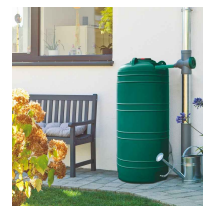

Zbiornik na deszczówkę zestaw z pompą VERDE SET 1000L

- **Kompletny zestaw: zbiornik VERDE 1000 litrów + zestaw do poboru wody + pompa GAP X80 + zestaw do pompy FastFit + podłączenie zbieracza 32mm/25cm + zbieracz wody deszczowej szary lub brązowy - prosimy o wybór wariantu w uwagach zamówienia**
- Wykorzystaj wodę deszczową do obniżenia swoich rachunków
- Duża pojemność zbiornika na małej powierzchni - średnica tylko 85 cm
- Elementy wykonane z wytrzymałych surowców
- 25 lat gwarancji na zbiornik od producenta

Dane techniczne:

Waga (kg):	40
Wymiary	85 × 85 × 193 cm
Kolor:	grafitowy, jasny szary, piaskowy, zielony
Pojemność (l):	1000
Szerokość (cm):	85
Głębokość (cm):	85
Wysokość (cm):	193
Tworzywo wykonania:	Tworzywo sztuczne