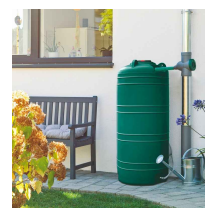

Zbiornik na deszczówkę zestaw z pompą VERDE SET 1000L

- Kompletny zestaw: zbiornik VERDE 1000 litrów + zestaw do poboru wody + pompa GAP X80 + zestaw do pompy FastFit + podłączenie zbieracza 32mm/25cm + zbieracz wody deszczowej szary lub brązowy - **prosimy o wybór wariantu w uwagach zamówienia**
- Produkty dedykowane dla programu [Moja Woda](#) jako elementy instalacji
- Wykorzystaj wodę deszczową do obniżenia swoich rachunków
- Duża pojemność zbiornika na małej powierzchni - średnica tylko 85 cm
- Elementy wykonane z wytrzymałych surowców
- 25 lat gwarancji na zbiornik od producenta

NOWOŚĆ!
AŻ 4 WARIANTY
KOLORYSTYCZNE
DO WYBORU

Dane techniczne:

Waga (kg):	40
Wymiary	85 × 85 × 193 cm
Kolor:	grafitowy, jasny szary, piaskowy, zielony
Pojemność (l):	1000
Szerokość (cm):	85
Głębokość (cm):	85
Wysokość (cm):	193
Tworzywo wykonania:	Tworzywo sztuczne