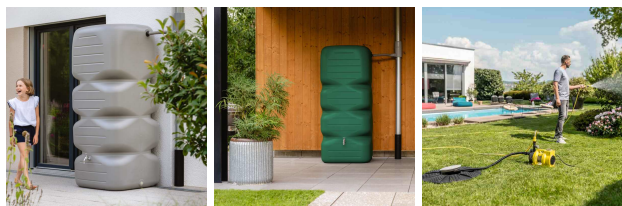

## Zbiornik na deszczówkę zestaw z pompą CUBUS SET 1000L

- **Zbiornik na deszczówkę o pojemności 1000l, idealny do nawadniania roślin i oszczędzania wody**
- Wytrzymała i elegancka konstrukcja, łatwa do ustawienia w dowolnym miejscu
- Ekologiczny produkt, wykonany z recyklingu tworzyw sztucznych
- Trzy zintegrowane przyłącza gwintowane 19 mm (3/4")
- **W zestawie: [kranik](#) + [zbieracz wody deszczowej](#) + [pompa ogrodowa](#)**

### Dane techniczne:

<b>Waga (kg):</b>	26
<b>Wymiary</b>	80 × 80 × 184 cm
<b>Kolor:</b>	jasny szary, zielony
<b>Pojemność (l):</b>	1000
<b>Szerokość (cm):</b>	80
<b>Głębokość (cm):</b>	80
<b>Wysokość (cm):</b>	184
<b>Tworzywo wykonania:</b>	Tworzywo sztuczne