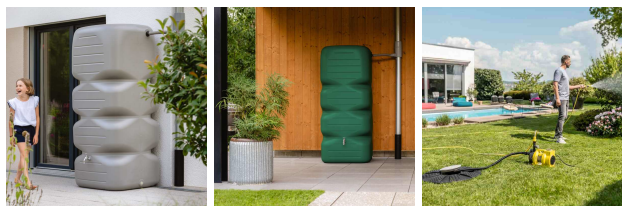

Zbiornik na deszczówkę zestaw z pompą CUBUS SET 1000L

- **Zbiornik na deszczówkę o pojemności 1000l, idealny do nawadniania roślin i oszczędzania wody**
- Wytrzymała i elegancka konstrukcja, łatwa do ustawienia w dowolnym miejscu
- Ekologiczny produkt, wykonany z recyklingu tworzyw sztucznych
- Trzy zintegrowane przyłącza gwintowane 19 mm (3/4")
- **W zestawie: [kranik](#) + [zbieracz wody deszczowej](#) + [pompa ogrodowa](#)**

Dane techniczne:

Waga (kg):	26
Wymiary	80 × 80 × 184 cm
Kolor:	jasny szary, zielony
Pojemność (l):	1000
Szerokość (cm):	80
Głębokość (cm):	80
Wysokość (cm):	184
Tworzywo wykonania:	Tworzywo sztuczne