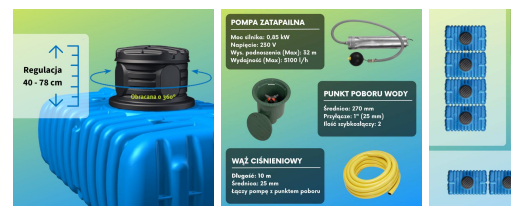

Zbiornik na deszczówkę zestaw OGRÓD KOMFORT SET 5000 L

- System do podziemnego zbierania deszczówki z pompą i punktem poboru wody
- Realne oszczędności poprzez magazynowanie wody deszczowej
- Zbiornik podziemny o pojemności 5000l wykonany z trwałego polietylenu PEHD
- Szerokie możliwości rozbudowy systemu dla większej pojemności
- Proste prace ziemne dzięki możliwości płytkego osadzenia zbiornika
- **Darmowa dostawa, prosto pod Twój adres!**
- Rozładunek zbiornika po stronie kupującego

Dane techniczne:

| | |
|----------------------------|--------------------|
| Waga (kg): | 260 |
| Wymiary | 245 × 210 × 134 cm |
| Kolor: | niebieski |
| Pojemność (l): | 5000 |
| Szerokość (cm): | 210 |
| Głębokość (cm): | 245 |
| Wysokość (cm): | 134 |
| Tworzywo wykonania: | Tworzywo sztuczne |