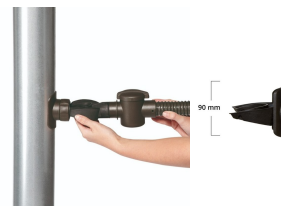

Zbiornik na deszczówkę zestaw EVERGREEN LITE START 300 L

- Ozdobny zbiornik naziemny do gromadzenia deszczówki o pojemności 300 litrów
- Produkt wytwarzany z polietylenu metodą rotomouldingową, która dodatkowo wzmacnia jego bryłę
- Stylizowany na pień drzewa o charakterystycznej fakturze kory
- Zawiera dopasowaną stylistycznie pokrywę
- Niezwykła ozdoba dla Twojego tarasu i ogrodu, dzięki której oszczędzasz pieniądze
- W zestawie: [kranik](#) i [zbieracz wody deszczowej](#)

Dane techniczne:

Waga (kg):	19.8
Wymiary	48 × 78 × 120 cm
Kolor:	ciemne drewno
Pojemność (l):	300
Szerokość (cm):	78
Głębokość (cm):	48
Wysokość (cm):	120
Tworzywo wykonania:	Tworzywo sztuczne