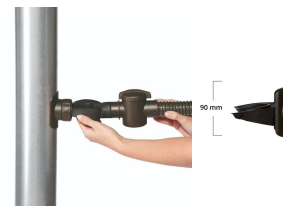

Zbiornik na deszczówkę zestaw EVERGREEN LITE START 300 L

- Ozdobny zbiornik naziemny do gromadzenia deszczówki o pojemności 300 litrów
- Produkt wytwarzany z polietylenu metodą rotomouldingową, która dodatkowo wzmacnia jego bryłę
- Stylizowany na pień drzewa o charakterystycznej fakturze kory
- Zawiera dopasowaną stylistycznie pokrywę
- Niezwykła ozdoba dla Twojego tarasu i ogrodu, dzięki której oszczędzasz pieniądze
- W zestawie: [kranik](#) i [zbieracz wody deszczowej](#)

Dane techniczne:

Waga (kg):	19.8
Wymiary	48 × 78 × 120 cm
Kolor:	ciemne drewno
Pojemność (l):	300
Szerokość (cm):	78
Głębokość (cm):	48
Wysokość (cm):	120
Tworzywo wykonania:	Tworzywo sztuczne