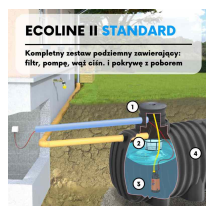

## Zbiornik na deszczówkę zestaw ECOLINE II STANDARD 7500 L

- Zestaw STANDARD ze zbiornikiem ECOLINE II o pojemności 7500L
- Pakiet zawiera: zbiornik ECOLINE II, pompę TOP MULTI-TECH 2, kosz filtrujący RWZT2154 oraz nadbudowę z pokrywą PREMIUM do poboru wody
- Kompletnie rozwiązanie, które pozwala na wykorzystanie wody deszczowej w ogrodzie
- Zbiornik wykonany metodą rotomouldingu
- Aż 10 lat gwarancji na szczelność zbiornika
- Nie wiesz jaki zbiornik wybrać? Wykorzystaj nasz [kalkulator deszczówki](#)
- Rozładunek zbiornika po stronie kupującego

### Dane techniczne:

<b>Waga (kg):</b>	340
<b>Wymiary</b>	277 × 210 × 264 cm
<b>Kolor:</b>	czarny
<b>Pojemność (l):</b>	7500
<b>Szerokość (cm):</b>	210
<b>Głębokość (cm):</b>	277
<b>Wysokość (cm):</b>	264
<b>Tworzywo wykonania:</b>	Tworzywo sztuczne