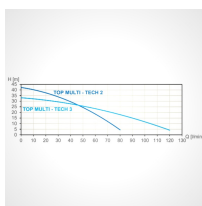

## Zbiornik na deszczówkę zestaw ECOLINE II STANDARD 7500 L

- Zestaw STANDARD ze zbiornikiem ECOLINE II o pojemności 7500L
- Pakiet zawiera: zbiornik ECOLINE II, pompę TOP MULTI-TECH 2, kosz filtrujący RWZT2154 oraz nadbudowę z pokrywą PREMIUM do poboru wody
- Kompletnie rozwiązanie, które pozwala na wykorzystanie wody deszczowej w ogrodzie
- Zbiornik wykonany metodą rotomouldingu
- Aż 10 lat gwarancji na szczelność zbiornika
- Nie wiesz jaki zbiornik wybrać? Wykorzystaj nasz [kalkulator deszczówki](#)
- Rozładunek zbiornika po stronie kupującego

### Dane techniczne:

<b>Waga (kg):</b>	340
<b>Wymiary</b>	277 × 210 × 264 cm
<b>Kolor:</b>	czarny
<b>Pojemność (l):</b>	7500
<b>Szerokość (cm):</b>	210
<b>Głębokość (cm):</b>	277
<b>Wysokość (cm):</b>	264
<b>Tworzywo wykonania:</b>	Tworzywo sztuczne