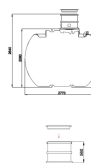

Zbiornik na deszczówkę zestaw ECOLINE II STANDARD 7500 L

- Zestaw STANDARD ze zbiornikiem ECOLINE II o pojemności 7500L
- Pakiet zawiera: **zbiornik ECOLINE II**, **pompe TOP MULTI-TECH 2**, **kosz filtrujący RWZT2154** oraz nadbudowę z **pokrywą PREMIUM do poboru wody**
- Kompletnie rozwiązanie, które pozwala na wykorzystanie wody deszczowej w ogrodzie
- Zbiornik wykonany metodą rotomouldingu
- Aż 10 lat gwarancji na szczelność zbiornika
- Nie wiesz jaki zbiornik wybrać? Wykorzystaj nasz [kalkulator deszczówki](#)
- **UWAGA! Widoczny koszt przesyłki jest jedynie ceną uśrednioną dla całego kraju. W celu indywidualnej wyceny skontaktuj się z nami klikając na niebieski przycisk: ZAPYTAJ O PRODUKT**

Dane techniczne:

Waga (kg):	340
Wymiary	277 × 210 × 264 cm
Kolor:	czarny
Pojemność (l):	7500
Szerokość (cm):	210
Głębokość (cm):	277
Wysokość (cm):	264
Tworzywo wykonania:	Tworzywo sztuczne