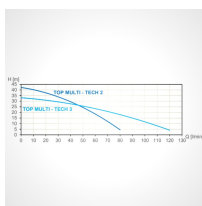

Zbiornik na deszczówkę zestaw ECOLINE II STANDARD 7500 L

- Zestaw STANDARD ze zbiornikiem ECOLINE II o pojemności 7500L
- Pakiet zawiera: **zbiornik ECOLINE II**, **pompe TOP MULTI-TECH 2**, **kosz filtrujący RWZT2154** oraz nadbudowę z **pokrywą PREMIUM do poboru wody**
- Kompletnie rozwiązanie, które pozwala na wykorzystanie wody deszczowej w ogrodzie
- Zbiornik wykonany metodą rotomouldingu
- Aż 10 lat gwarancji na szczelność zbiornika
- Nie wiesz jaki zbiornik wybrać? Wykorzystaj nasz [kalkulator deszczówki](#)
- **UWAGA! Widoczny koszt przesyłki jest jedynie ceną uśrednioną dla całego kraju. W celu indywidualnej wyceny skontaktuj się z nami klikając na niebieski przycisk: ZAPYTAJ O PRODUKT**

Dane techniczne:

Waga (kg):	340
Wymiary	277 × 210 × 264 cm
Kolor:	czarny
Pojemność (l):	7500
Szerokość (cm):	210
Głębokość (cm):	277
Wysokość (cm):	264
Tworzywo wykonania:	Tworzywo sztuczne