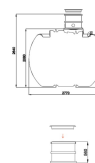

## Zbiornik na deszczówkę zestaw ECOLINE II STANDARD 7500 L

- Zestaw STANDARD ze zbiornikiem ECOLINE II o pojemności 7500L
- Pakiet zawiera: zbiornik ECOLINE II, pompę TOP MULTI-TECH 2, kosz filtrujący RWZT2154 oraz nadbudowę z pokrywą PREMIUM do poboru wody
- Kompletnie rozwiązanie, które pozwala na wykorzystanie wody deszczowej w ogrodzie
- Zbiornik wykonany metodą rotomouldingu
- Aż 10 lat gwarancji na szczelność zbiornika
- Nie wiesz jaki zbiornik wybrać? Wykorzystaj nasz [kalkulator deszczówki](#)
- Rozładunek zbiornika po stronie kupującego

### Dane techniczne:

<b>Waga (kg):</b>	340
<b>Wymiary</b>	277 × 210 × 264 cm
<b>Kolor:</b>	czarny
<b>Pojemność (l):</b>	7500
<b>Szerokość (cm):</b>	210
<b>Głębokość (cm):</b>	277
<b>Wysokość (cm):</b>	264
<b>Tworzywo wykonania:</b>	Tworzywo sztuczne