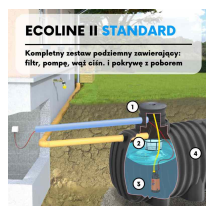

Zbiornik na deszczówkę zestaw ECOLINE II STANDARD 7500 L

- Zestaw STANDARD ze zbiornikiem ECOLINE II o pojemności 7500L
- Pakiet zawiera: **zbiornik ECOLINE II**, **pompe TOP MULTI-TECH 2**, **kosz filtrujący RWZT2154** oraz nadbudowę z **pokrywą PREMIUM do poboru wody**
- Kompletnie rozwiązanie, które pozwala na wykorzystanie wody deszczowej w ogrodzie
- Zbiornik wykonany metodą rotomouldingu
- Aż 10 lat gwarancji na szczelność zbiornika
- Nie wiesz jaki zbiornik wybrać? Wykorzystaj nasz [kalkulator deszczówki](#)
- **UWAGA! Widoczny koszt przesyłki jest jedynie ceną uśrednioną dla całego kraju. W celu indywidualnej wyceny skontaktuj się z nami klikając na niebieski przycisk: ZAPYTAJ O PRODUKT**

Dane techniczne:

Waga (kg):	340
Wymiary	277 × 210 × 264 cm
Kolor:	czarny
Pojemność (l):	7500
Szerokość (cm):	210
Głębokość (cm):	277
Wysokość (cm):	264
Tworzywo wykonania:	Tworzywo sztuczne