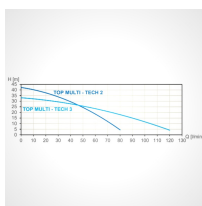

Zbiornik na deszczówkę zestaw ECOLINE II STANDARD 7500 L

- Zestaw STANDARD ze zbiornikiem ECOLINE II o pojemności 7500L
- Pakiet zawiera: [zbiornik ECOLINE II](#), [pompe TOP MULTI-TECH 2](#), [kosz filtrujący RWZT2154](#) oraz nadbudowę z pokrywą PREMIUM do poboru wody
- Kompletnie rozwiązanie, które pozwala na wykorzystanie wody deszczowej w ogrodzie
- Zbiornik wykonany metodą rotomouldingu
- Aż 10 lat gwarancji na szczelność zbiornika
- **UWAGA! Widoczny koszt przesyłki jest jedynie ceną uśrednioną dla całego kraju. W celu indywidualnej wyceny skontaktuj się z nami klikając na niebieski przycisk: ZAPYTAJ O PRODUKT**

Dane techniczne:

Waga (kg):	340
Wymiary	277 × 210 × 264 cm
Kolor:	czarny
Pojemność (l):	7500
Szerokość (cm):	210
Głębokość (cm):	277
Wysokość (cm):	264
Tworzywo wykonania:	Tworzywo sztuczne