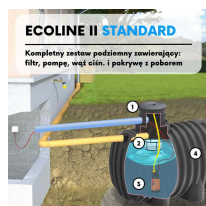

Zbiornik na deszczówkę zestaw ECOLINE II STANDARD 7500 L

- Zestaw STANDARD ze zbiornikiem ECOLINE II o pojemności 7500L
- Pakiet zawiera: [zbiornik ECOLINE II](#), [pompe TOP MULTI-TECH 2](#), [kosz filtrujący RWZT2154](#) oraz nadbudowę z pokrywą PREMIUM do poboru wody
- Kompletnie rozwiązanie, które pozwala na wykorzystanie wody deszczowej w ogrodzie
- Zbiornik wykonany metodą rotomouldingu
- Aż 10 lat gwarancji na szczelność zbiornika
- **UWAGA! Widoczny koszt przesyłki jest jedynie ceną uśrednioną dla całego kraju. W celu indywidualnej wyceny skontaktuj się z nami klikając na niebieski przycisk: ZAPYTAJ O PRODUKT**

Dane techniczne:

Waga (kg):	340
Wymiary	277 × 210 × 264 cm
Kolor:	czarny
Pojemność (l):	7500
Szerokość (cm):	210
Głębokość (cm):	277
Wysokość (cm):	264
Tworzywo wykonania:	Tworzywo sztuczne