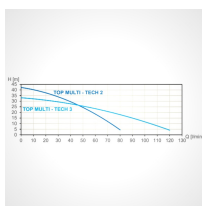

Zbiornik na deszczówkę zestaw ECOLINE II STANDARD 7500 L

- Zestaw STANDARD ze zbiornikiem ECOLINE II o pojemności 7500L
- Pakiet zawiera: zbiornik ECOLINE II, pompę TOP MULTI-TECH 2, kosz filtrujący RWZT2154 oraz nadbudowę z pokrywą PREMIUM do poboru wody
- Kompletnie rozwiązanie, które pozwala na wykorzystanie wody deszczowej w ogrodzie
- Zbiornik wykonany metodą rotomouldingu
- Aż 10 lat gwarancji na szczelność zbiornika
- Nie wiesz jaki zbiornik wybrać? Wykorzystaj nasz [kalkulator deszczówki](#)
- Rozładunek zbiornika po stronie kupującego

Dane techniczne:

Waga (kg):	340
Wymiary	277 × 210 × 264 cm
Kolor:	czarny
Pojemność (l):	7500
Szerokość (cm):	210
Głębokość (cm):	277
Wysokość (cm):	264
Tworzywo wykonania:	Tworzywo sztuczne