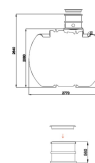

Zbiornik na deszczówkę zestaw ECOLINE II STANDARD 7500 L

- Zestaw STANDARD ze zbiornikiem ECOLINE II o pojemności 7500L
- Pakiet zawiera: zbiornik ECOLINE II, pompę TOP MULTI-TECH 2, kosz filtrujący RWZT2154 oraz nadbudowę z pokrywą PREMIUM do poboru wody
- Kompletnie rozwiązanie, które pozwala na wykorzystanie wody deszczowej w ogrodzie
- Zbiornik wykonany metodą rotomouldingu
- Aż 10 lat gwarancji na szczelność zbiornika
- Nie wiesz jaki zbiornik wybrać? Wykorzystaj nasz [kalkulator deszczówki](#)
- Rozładunek zbiornika po stronie kupującego

Dane techniczne:

Waga (kg):	340
Wymiary	277 × 210 × 264 cm
Kolor:	czarny
Pojemność (l):	7500
Szerokość (cm):	210
Głębokość (cm):	277
Wysokość (cm):	264
Tworzywo wykonania:	Tworzywo sztuczne