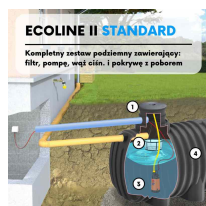

Zbiornik na deszczówkę zestaw ECOLINE II STANDARD 7500 L

- Zestaw STANDARD ze zbiornikiem ECOLINE II o pojemności 7500L
- Pakiet zawiera: zbiornik ECOLINE II, pompę TOP MULTI-TECH 2, kosz filtrujący RWZT2154 oraz nadbudowę z pokrywą PREMIUM do poboru wody
- Kompletnie rozwiązanie, które pozwala na wykorzystanie wody deszczowej w ogrodzie
- Zbiornik wykonany metodą rotomouldingu
- Aż 10 lat gwarancji na szczelność zbiornika
- Nie wiesz jaki zbiornik wybrać? Wykorzystaj nasz [kalkulator deszczówki](#)
- Rozładunek zbiornika po stronie kupującego

Dane techniczne:

Waga (kg):	340
Wymiary	277 × 210 × 264 cm
Kolor:	czarny
Pojemność (l):	7500
Szerokość (cm):	210
Głębokość (cm):	277
Wysokość (cm):	264
Tworzywo wykonania:	Tworzywo sztuczne