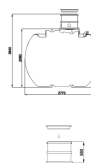

Zbiornik na deszczówkę zestaw ECOLINE II STANDARD 7500 L

- Zestaw STANDARD ze zbiornikiem ECOLINE II o pojemności 7500L
- Pakiet zawiera: [zbiornik ECOLINE II](#), [pompe TOP MULTI-TECH 2](#), [kosz filtrujący RWZT2154](#) oraz nadbudowę z pokrywą PREMIUM do poboru wody
- Kompletnie rozwiązanie, które pozwala na wykorzystanie wody deszczowej w ogrodzie
- Zbiornik wykonany metodą rotomouldingu
- Aż 10 lat gwarancji na szczelność zbiornika
- **UWAGA! Widoczny koszt przesyłki jest jedynie ceną uśrednioną dla całego kraju. W celu indywidualnej wyceny skontaktuj się z nami klikając na niebieski przycisk: ZAPYTAJ O PRODUKT**

Dane techniczne:

Waga (kg):	340
Wymiary	277 × 210 × 264 cm
Kolor:	czarny
Pojemność (l):	7500
Szerokość (cm):	210
Głębokość (cm):	277
Wysokość (cm):	264
Tworzywo wykonania:	Tworzywo sztuczne