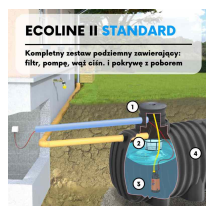

## Zbiornik na deszczówkę zestaw ECOLINE II STANDARD 6000 L

- Zestaw STANDARD ze zbiornikiem ECOLINE II o pojemności 6000L
- Pakiet zawiera: **zbiornik ECOLINE II**, **pompe TOP MULTI-TECH 2**, **kosz filtrujący RWZT2154** oraz nadbudowę z **pokrywą PREMIUM do poboru wody**
- Kompletnie rozwiązanie, które pozwala na wykorzystanie wody deszczowej w ogrodzie
- Zbiornik wykonany metodą rotomouldingu
- Aż 10 lat gwarancji na szczelność zbiornika
- Nie wiesz jaki zbiornik wybrać? Wykorzystaj nasz [kalkulator deszczówki](#)
- **UWAGA! Widoczny koszt przesyłki jest jedynie ceną uśrednioną dla całego kraju. W celu indywidualnej wyceny skontaktuj się z nami klikając na niebieski przycisk: ZAPYTAJ O PRODUKT**

### Dane techniczne:

<b>Waga (kg):</b>	235
<b>Wymiary</b>	284 × 179 × 246 cm
<b>Kolor:</b>	czarny
<b>Pojemność (l):</b>	6000
<b>Szerokość (cm):</b>	179
<b>Głębokość (cm):</b>	284
<b>Wysokość (cm):</b>	246
<b>Tworzywo wykonania:</b>	Tworzywo sztuczne