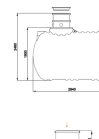

## Zbiornik na deszczówkę zestaw ECOLINE II STANDARD 6000 L

- Zestaw STANDARD ze zbiornikiem ECOLINE II o pojemności 6000L
- Pakiet zawiera: **zbiornik ECOLINE II**, **pompe TOP MULTI-TECH 2**, **kosz filtrujący RWZT2154** oraz nadbudowę z **pokrywą PREMIUM do poboru wody**
- Kompletnie rozwiązanie, które pozwala na wykorzystanie wody deszczowej w ogrodzie
- Zbiornik wykonany metodą rotomouldingu
- Aż 10 lat gwarancji na szczelność zbiornika
- Nie wiesz jaki zbiornik wybrać? Wykorzystaj nasz [kalkulator deszczówki](#)
- **UWAGA! Widoczny koszt przesyłki jest jedynie ceną uśrednioną dla całego kraju. W celu indywidualnej wyceny skontaktuj się z nami klikając na niebieski przycisk: ZAPYTAJ O PRODUKT**

### Dane techniczne:

<b>Waga (kg):</b>	235
<b>Wymiary</b>	284 × 179 × 246 cm
<b>Kolor:</b>	czarny
<b>Pojemność (l):</b>	6000
<b>Szerokość (cm):</b>	179
<b>Głębokość (cm):</b>	284
<b>Wysokość (cm):</b>	246
<b>Tworzywo wykonania:</b>	Tworzywo sztuczne