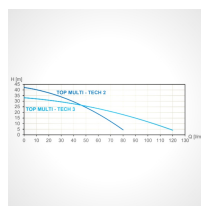

## Zbiornik na deszczówkę zestaw ECOLINE II STANDARD 6000 L

- Zestaw STANDARD ze zbiornikiem ECOLINE II o pojemności 6000L
- Pakiet zawiera: **zbiornik ECOLINE II**, **pompe TOP MULTI-TECH 2**, **kosz filtrujący RWZT2154** oraz nadbudowę z **pokrywą PREMIUM do poboru wody**
- Kompletnie rozwiązanie, które pozwala na wykorzystanie wody deszczowej w ogrodzie
- Zbiornik wykonany metodą rotomouldingu
- Aż 10 lat gwarancji na szczelność zbiornika
- Nie wiesz jaki zbiornik wybrać? Wykorzystaj nasz [kalkulator deszczówki](#)
- **UWAGA! Widoczny koszt przesyłki jest jedynie ceną uśrednioną dla całego kraju. W celu indywidualnej wyceny skontaktuj się z nami klikając na niebieski przycisk: ZAPYTAJ O PRODUKT**

### Dane techniczne:

<b>Waga (kg):</b>	235
<b>Wymiary</b>	284 × 179 × 246 cm
<b>Kolor:</b>	czarny
<b>Pojemność (l):</b>	6000
<b>Szerokość (cm):</b>	179
<b>Głębokość (cm):</b>	284
<b>Wysokość (cm):</b>	246
<b>Tworzywo wykonania:</b>	Tworzywo sztuczne