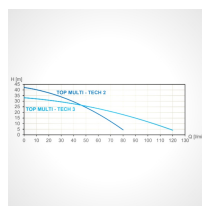

Zbiornik na deszczówkę zestaw ECOLINE II STANDARD 6000 L

- Zestaw STANDARD ze zbiornikiem ECOLINE II o pojemności 6000L
- Pakiet zawiera: **zbiornik ECOLINE II**, **pompe TOP MULTI-TECH 2**, **kosz filtrujący RWZT2154** oraz nadbudowę z **pokrywą PREMIUM do poboru wody**
- Kompletnie rozwiązanie, które pozwala na wykorzystanie wody deszczowej w ogrodzie
- Zbiornik wykonany metodą rotomouldingu
- Aż 10 lat gwarancji na szczelność zbiornika
- Nie wiesz jaki zbiornik wybrać? Wykorzystaj nasz [kalkulator deszczówki](#)
- **UWAGA! Widoczny koszt przesyłki jest jedynie ceną uśrednioną dla całego kraju. W celu indywidualnej wyceny skontaktuj się z nami klikając na niebieski przycisk: ZAPYTAJ O PRODUKT**

Dane techniczne:

Waga (kg):	235
Wymiary	284 × 179 × 246 cm
Kolor:	czarny
Pojemność (l):	6000
Szerokość (cm):	179
Głębokość (cm):	284
Wysokość (cm):	246
Tworzywo wykonania:	Tworzywo sztuczne