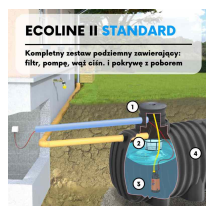

Zbiornik na deszczówkę zestaw ECOLINE II STANDARD 6000 L

- Zestaw STANDARD ze zbiornikiem ECOLINE II o pojemności 6000L
- Pakiet zawiera: **zbiornik ECOLINE II**, **pompe TOP MULTI-TECH 2**, **kosz filtrujący RWZT2154** oraz nadbudowę z **pokrywą PREMIUM do poboru wody**
- Kompletnie rozwiązanie, które pozwala na wykorzystanie wody deszczowej w ogrodzie
- Zbiornik wykonany metodą rotomouldingu
- Aż 10 lat gwarancji na szczelność zbiornika
- Nie wiesz jaki zbiornik wybrać? Wykorzystaj nasz [kalkulator deszczówki](#)
- **UWAGA! Widoczny koszt przesyłki jest jedynie ceną uśrednioną dla całego kraju. W celu indywidualnej wyceny skontaktuj się z nami klikając na niebieski przycisk: ZAPYTAJ O PRODUKT**

Dane techniczne:

Waga (kg):	235
Wymiary	284 × 179 × 246 cm
Kolor:	czarny
Pojemność (l):	6000
Szerokość (cm):	179
Głębokość (cm):	284
Wysokość (cm):	246
Tworzywo wykonania:	Tworzywo sztuczne