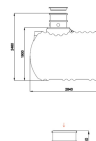

Zbiornik na deszczówkę zestaw ECOLINE II STANDARD 6000 L

- Zestaw STANDARD ze zbiornikiem ECOLINE II o pojemności 6000L
- Pakiet zawiera: **zbiornik ECOLINE II**, **pompe TOP MULTI-TECH 2**, **kosz filtrujący RWZT2154** oraz nadbudowę z **pokrywą PREMIUM do poboru wody**
- Kompletnie rozwiązanie, które pozwala na wykorzystanie wody deszczowej w ogrodzie
- Zbiornik wykonany metodą rotomouldingu
- Aż 10 lat gwarancji na szczelność zbiornika
- Nie wiesz jaki zbiornik wybrać? Wykorzystaj nasz [kalkulator deszczówki](#)
- **UWAGA! Widoczny koszt przesyłki jest jedynie ceną uśrednioną dla całego kraju. W celu indywidualnej wyceny skontaktuj się z nami klikając na niebieski przycisk: ZAPYTAJ O PRODUKT**

Dane techniczne:

Waga (kg):	235
Wymiary	284 × 179 × 246 cm
Kolor:	czarny
Pojemność (l):	6000
Szerokość (cm):	179
Głębokość (cm):	284
Wysokość (cm):	246
Tworzywo wykonania:	Tworzywo sztuczne