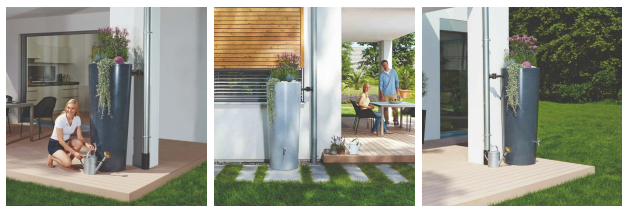

Zbiornik na deszczówkę z donicą STONE 350L

- Zbiornik o pojemności 350L w nowoczesnym wydaniu
- Rozwiązanie 2 w 1: wbudowana w zbiornik donica na rośliny
- Zachwycający minimalizm designu
- Wykonany z tworzywa pochodzącego z recyklingu (PP)
- Zmniejsz swoje rachunki za wodę, korzystając z zapasów z natury
- **Kranik nie należy do zestawu - sprawdź dedykowany dla zbiornika [zbieracz](#) i [kranik](#)**

Dane techniczne:

Waga (kg):	15
Wymiary	62 × 62 × 150 cm
Kolor:	grafitowy, jasny szary
Pojemność (l):	350
Szerokość (cm):	62
Głębokość (cm):	62
Wysokość (cm):	150
Tworzywo wykonania:	Tworzywo sztuczne