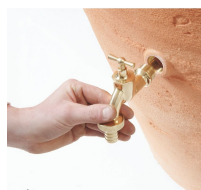

Zbiornik na deszczówkę z donicą AMFORA 360L

- Dekoracyjny zbiornik na wodę deszczową o pojemności 360 litrów
- Zbiornik amfora 2w1: zbiornik na deszczówkę + donica na kwiaty
- Klimat starożytnej Grecji w Twoim ogrodzie!
- Zbiornik jest w 100 % wykonany z tworzywa pochodzącego z recyklingu (PP)
- Posiada dwa wbudowane gwinty 3/4"
- Odporny na niekorzystne warunki atmosferyczne i promieniowanie UV
- Dodatkowe akcesoria jak [mosiężny kranik](#) oraz [zbieracz wody](#) do nabycia osobno

Dane techniczne:

Waga (kg):	20
Wymiary	78 × 78 × 120 cm
Kolor:	grafitowy, terakota
Pojemność (l):	360
Szerokość (cm):	78
Głębokość (cm):	78
Wysokość (cm):	120
Tworzywo wykonania:	Tworzywo sztuczne