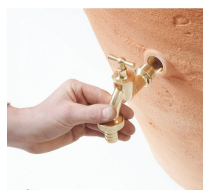

Zbiornik na deszczówkę z donicą AMFORA 360L

- Dekoracyjny zbiornik na wodę deszczową o pojemności 360 litrów
- Zbiornik amfora 2w1: zbiornik na deszczówkę + donica na kwiaty
- Klimat starożytnej Grecji w Twoim ogrodzie!
- Zbiornik jest w 100 % wykonany z tworzywa pochodzącego z recyklingu (PP)
- Posiada dwa wbudowane gwinty 3/4"
- Odporny na niekorzystne warunki atmosferyczne i promieniowanie UV
- Dodatkowe akcesoria jak [mosiężny kranik](#) oraz [zbieracz wody](#) do nabycia osobno

Dane techniczne:

Waga (kg):	20
Wymiary	78 × 78 × 120 cm
Kolor:	grafitowy, terakota
Pojemność (l):	360
Szerokość (cm):	78
Głębokość (cm):	78
Wysokość (cm):	120
Tworzywo wykonania:	Tworzywo sztuczne