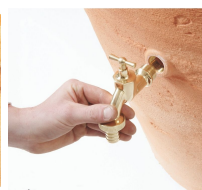

Zbiornik na deszczówkę z donicą AMFORA 250L

- Dekoracyjny zbiornik na wodę deszczową o pojemności 250 litrów
- Zbiornik amfora 2w1: zbiornik na deszczówkę + donica na kwiaty
- Klimat starożytnej Grecji w Twoim ogrodzie!
- Zbiornik jest w 100 % wykonany z tworzywa pochodzącego z recyklingu (PP)
- Posiada dwa wbudowane gwinty 3/4"
- Odporny na niekorzystne warunki atmosferyczne i promieniowanie UV
- Dodatkowe akcesoria jak [mosiężny kranik](#) oraz [zbieracz wody](#) do nabycia osobno

Dane techniczne:

Waga (kg):	15
Wymiary	70 × 70 × 108 cm
Kolor:	grafitowy, terakota
Pojemność (l):	250
Szerokość (cm):	70
Głębokość (cm):	70
Wysokość (cm):	108
Tworzywo wykonania:	Tworzywo sztuczne