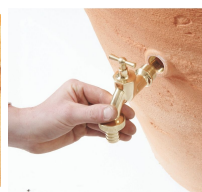

## Zbiornik na deszczówkę z donicą AMFORA 250L

- Dekoracyjny zbiornik na wodę deszczową o pojemności 250 litrów
- Zbiornik amfora 2w1: zbiornik na deszczówkę + donica na kwiaty
- Klimat starożytnej Grecji w Twoim ogrodzie!
- Zbiornik jest w 100 % wykonany z tworzywa pochodzącego z recyklingu (PP)
- Posiada dwa wbudowane gwinty 3/4"
- Odporny na niekorzystne warunki atmosferyczne i promieniowanie UV
- Dodatkowe akcesoria jak [mosiężny kranik](#) oraz [zbieracz wody](#) do nabycia osobno

### Dane techniczne:

<b>Waga (kg):</b>	15
<b>Wymiary</b>	70 × 70 × 108 cm
<b>Kolor:</b>	grafitowy, terakota
<b>Pojemność (l):</b>	250
<b>Szerokość (cm):</b>	70
<b>Głębokość (cm):</b>	70
<b>Wysokość (cm):</b>	108
<b>Tworzywo wykonania:</b>	Tworzywo sztuczne