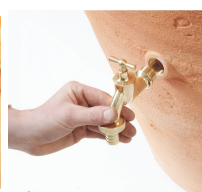

Zbiornik na deszczówkę z donicą AMFORA 250L

- Dekoracyjny zbiornik na wodę deszczową o pojemności 250 litrów
- Zbiornik amfora 2w1: zbiornik na deszczówkę + donica na kwiaty
- Klimat starożytnej Grecji w Twoim ogrodzie!
- Zbiornik jest w 100 % wykonany z tworzywa pochodzącego z recyklingu (PP)
- Posiada dwa wbudowane gwinty 3/4"
- Odporny na niekorzystne warunki atmosferyczne i promieniowanie UV
- Dodatkowe akcesoria jak [mosiężny kranik](#) oraz [zbieracz wody](#) do nabycia osobno

Dane techniczne:

Waga (kg):	15
Wymiary	70 × 70 × 108 cm
Kolor:	grafitowy, terakota
Pojemność (l):	250
Szerokość (cm):	70
Głębokość (cm):	70
Wysokość (cm):	108
Tworzywo wykonania:	Tworzywo sztuczne