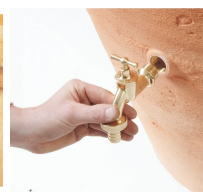

Zbiornik na deszczówkę z donicą AMFORA 250L

- Dekoracyjny zbiornik na wodę deszczową o pojemności 250 litrów
- Zbiornik amfora 2w1: zbiornik na deszczówkę + donica na kwiaty
- Klimat starożytnej Grecji w Twoim ogrodzie!
- Zbiornik jest w 100 % wykonany z tworzywa pochodzącego z recyklingu (PP)
- Posiada dwa wbudowane gwinty 3/4"
- Odporny na niekorzystne warunki atmosferyczne i promieniowanie UV
- Dodatkowe akcesoria jak [mosiężny kranik](#) oraz [zbieracz wody](#) do nabycia osobno

Dane techniczne:

Waga (kg):	15
Wymiary	70 × 70 × 108 cm
Kolor:	grafitowy, terakota
Pojemność (l):	250
Szerokość (cm):	70
Głębokość (cm):	70
Wysokość (cm):	108
Tworzywo wykonania:	Tworzywo sztuczne