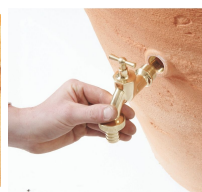

Zbiornik na deszczówkę z donicą AMFORA 250L

- Dekoracyjny zbiornik na wodę deszczową o pojemności 250 litrów
- Zbiornik amfora 2w1: zbiornik na deszczówkę + donica na kwiaty
- Klimat starożytnej Grecji w Twoim ogrodzie!
- Zbiornik jest w 100 % wykonany z tworzywa pochodzącego z recyklingu (PP)
- Posiada dwa wbudowane gwinty 3/4"
- Odporny na niekorzystne warunki atmosferyczne i promieniowanie UV
- Dodatkowe akcesoria jak [mosiężny kranik](#) oraz [zbieracz wody](#) do nabycia osobno

Dane techniczne:

Waga (kg):	15
Wymiary	70 × 70 × 108 cm
Kolor:	grafitowy, terakota
Pojemność (l):	250
Szerokość (cm):	70
Głębokość (cm):	70
Wysokość (cm):	108
Tworzywo wykonania:	Tworzywo sztuczne