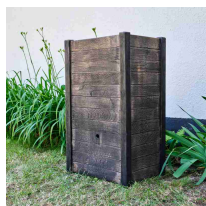

## Zbiornik na deszczówkę przyścienny z donicą RAIN BOX 80L

- Naziemny zbiornik na deszczówkę o pojemności 80L
- **Rozwiązanie 2 w 1: zbiornik z wbudowaną donicą na rośliny**
- Wykorzystaj wodę deszczową do obniżenia swoich rachunków
- Stylowe i ekologiczne rozwiązanie do przechowywania deszczówki
- Wykonany z wytrzymałego polietylenu
- W zestawie plastikowy kranik kompatybilny ze zbiornikiem
- Producentem jest firma ROTO – światowy potentat z 40 letnim doświadczeniem na rynku rozwiązań ogrodowych

### Dane techniczne:

<b>Waga (kg):</b>	12
<b>Wymiary</b>	40 × 55 × 90 cm
<b>Kolor:</b>	ciemne drewno, szary
<b>Pojemność (l):</b>	80
<b>Szerokość (cm):</b>	55
<b>Głębokość (cm):</b>	40
<b>Wysokość (cm):</b>	90
<b>Tworzywo wykonania:</b>	Tworzywo sztuczne