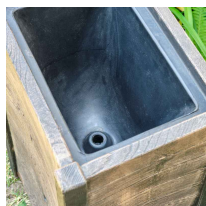

## Zbiornik na deszczówkę przyścienny z donicą RAIN BOX 80L

- Naziemny zbiornik na deszczówkę o pojemności 80L
- **Rozwiązanie 2 w 1: zbiornik z wbudowaną donicą na rośliny**
- Wykorzystaj wodę deszczową do obniżenia swoich rachunków
- Stylowe i ekologiczne rozwiązanie do przechowywania deszczówki
- Wykonany z wytrzymałego polietylenu
- W zestawie plastikowy kranik kompatybilny ze zbiornikiem
- Producentem jest firma ROTO – światowy potentat z 40 letnim doświadczeniem na rynku rozwiązań ogrodowych

### Dane techniczne:

<b>Waga (kg):</b>	12
<b>Wymiary</b>	40 × 55 × 90 cm
<b>Kolor:</b>	ciemne drewno, szary
<b>Pojemność (l):</b>	80
<b>Szerokość (cm):</b>	55
<b>Głębokość (cm):</b>	40
<b>Wysokość (cm):</b>	90
<b>Tworzywo wykonania:</b>	Tworzywo sztuczne