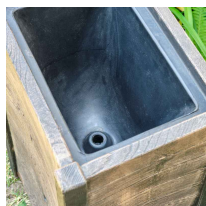

Zbiornik na deszczówkę przyścienny z donicą RAIN BOX 80L

- Naziemny zbiornik na deszczówkę o pojemności 80L
- **Rozwiązanie 2 w 1: zbiornik z wbudowaną donicą na rośliny**
- Wykorzystaj wodę deszczową do obniżenia swoich rachunków
- Stylowe i ekologiczne rozwiązanie do przechowywania deszczówki
- Wykonany z wytrzymałego polietylenu
- W zestawie plastikowy kranik kompatybilny ze zbiornikiem
- Producentem jest firma ROTO – światowy potentat z 40 letnim doświadczeniem na rynku rozwiązań ogrodowych

Dane techniczne:

Waga (kg):	12
Wymiary	40 × 55 × 90 cm
Kolor:	ciemne drewno, szary
Pojemność (l):	80
Szerokość (cm):	55
Głębokość (cm):	40
Wysokość (cm):	90
Tworzywo wykonania:	Tworzywo sztuczne