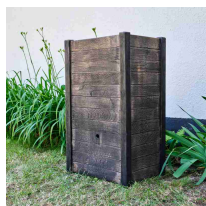

Zbiornik na deszczówkę przyścienny z donicą RAIN BOX 80L

- Naziemny zbiornik na deszczówkę o pojemności 80L
- **Rozwiązanie 2 w 1: zbiornik z wbudowaną donicą na rośliny**
- Wykorzystaj wodę deszczową do obniżenia swoich rachunków
- Stylowe i ekologiczne rozwiązanie do przechowywania deszczówki
- Wykonany z wytrzymałego polietylenu
- W zestawie plastikowy kranik kompatybilny ze zbiornikiem
- Producentem jest firma ROTO – światowy potentat z 40 letnim doświadczeniem na rynku rozwiązań ogrodowych

Dane techniczne:

Waga (kg):	12
Wymiary	40 × 55 × 90 cm
Kolor:	ciemne drewno, szary
Pojemność (l):	80
Szerokość (cm):	55
Głębokość (cm):	40
Wysokość (cm):	90
Tworzywo wykonania:	Tworzywo sztuczne