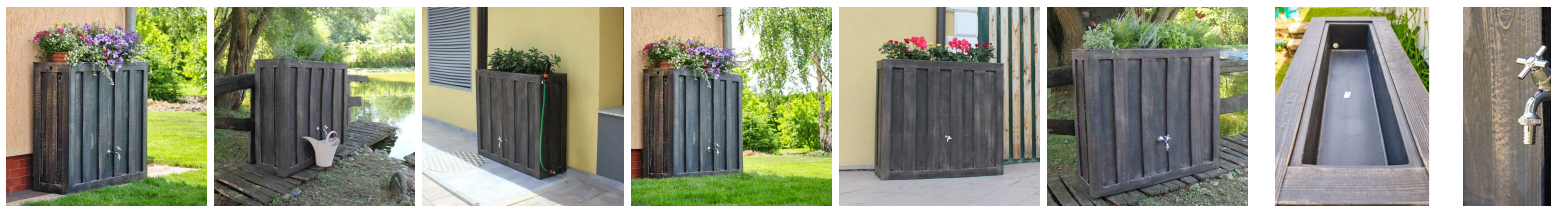

## Zbiornik na deszczówkę przyścienny z donicą RAIN BOX 300L

- **Naziemny zbiornik na deszczówkę o pojemności 300L**
- **Rozwiązanie 2 w 1: zbiornik z wbudowaną donicą na rośliny**
- Wykorzystaj wodę deszczową do obniżenia swoich rachunków
- Stylowe i ekologiczne rozwiązanie do przechowywania deszczówki
- Wykonany z wytrzymałego polietylenu
- W zestawie metalowy kranik 1/2" kompatybilny ze zbiornikiem
- Producentem jest firma ROTO – światowy potentat z 40 letnim doświadczeniem na rynku rozwiązań ogrodowych

### Dane techniczne:

<b>Waga (kg):</b>	30
<b>Wymiary</b>	112 × 38 × 107 cm
<b>Kolor:</b>	ciemne drewno
<b>Pojemność (l):</b>	300
<b>Szerokość (cm):</b>	112
<b>Głębokość (cm):</b>	38
<b>Wysokość (cm):</b>	107
<b>Tworzywo wykonania:</b>	Tworzywo sztuczne