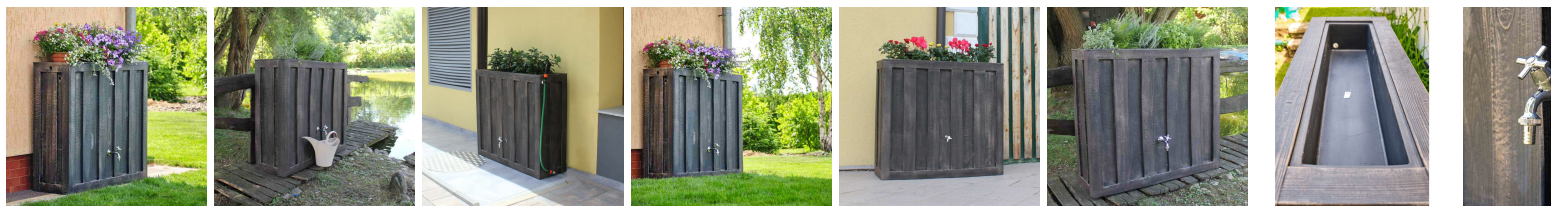

Zbiornik na deszczówkę przyścienny z donicą RAIN BOX 300L

- **Naziemny zbiornik na deszczówkę o pojemności 300L**
- **Rozwiązanie 2 w 1: zbiornik z wbudowaną donicą na rośliny**
- Wykorzystaj wodę deszczową do obniżenia swoich rachunków
- Stylowe i ekologiczne rozwiązanie do przechowywania deszczówki
- Wykonany z wytrzymałego polietylenu
- W zestawie metalowy kranik 1/2" kompatybilny ze zbiornikiem
- Producentem jest firma ROTO – światowy potentat z 40 letnim doświadczeniem na rynku rozwiązań ogrodowych

Dane techniczne:

Waga (kg):	30
Wymiary	112 × 38 × 107 cm
Kolor:	ciemne drewno
Pojemność (l):	300
Szerokość (cm):	112
Głębokość (cm):	38
Wysokość (cm):	107
Tworzywo wykonania:	Tworzywo sztuczne