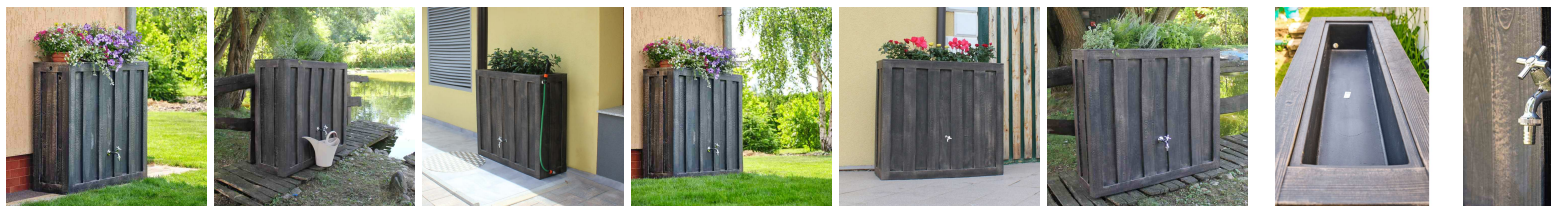

Zbiornik na deszczówkę przyścienny z donicą RAIN BOX 300L

- **Naziemny zbiornik na deszczówkę o pojemności 300L**
- **Rozwiązanie 2 w 1: zbiornik z wbudowaną donicą na rośliny**
- Wykorzystaj wodę deszczową do obniżenia swoich rachunków
- Stylowe i ekologiczne rozwiązanie do przechowywania deszczówki
- Wykonany z wytrzymałego polietylenu
- W zestawie metalowy kranik 1/2" kompatybilny ze zbiornikiem
- Producentem jest firma ROTO – światowy potentat z 40 letnim doświadczeniem na rynku rozwiązań ogrodowych

Dane techniczne:

Waga (kg):	30
Wymiary	112 × 38 × 107 cm
Kolor:	ciemne drewno
Pojemność (l):	300
Szerokość (cm):	112
Głębokość (cm):	38
Wysokość (cm):	107
Tworzywo wykonania:	Tworzywo sztuczne
Dodatkowe akcesoria:	Kranik metalowy
Donica:	Tak – zamontowana na stałe