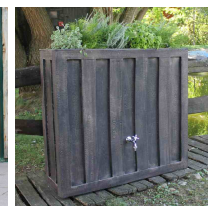

## Zbiornik na deszczówkę przyścienny z donicą RAIN BOX 300L

- **Naziemny zbiornik na deszczówkę o pojemności 300L**
- **Rozwiązanie 2 w 1: zbiornik z wbudowaną donicą na rośliny**
- Wykorzystaj wodę deszczową do obniżenia swoich rachunków
- Stylowe i ekologiczne rozwiązanie do przechowywania deszczówki
- Wykonany z wytrzymałego polietylenu
- W zestawie metalowy kranik 1/2" kompatybilny ze zbiornikiem
- Producentem jest firma ROTO – światowy potentat z 40 letnim doświadczeniem na rynku rozwiązań ogrodowych

### Dane techniczne:

<b>Waga (kg):</b>	30
<b>Wymiary</b>	112 × 38 × 107 cm
<b>Kolor:</b>	ciemne drewno
<b>Pojemność (l):</b>	300
<b>Szerokość (cm):</b>	112
<b>Głębokość (cm):</b>	38
<b>Wysokość (cm):</b>	107
<b>Tworzywo wykonania:</b>	Tworzywo sztuczne