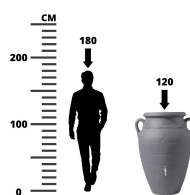

Zbiornik na deszczówkę przyścienny z donicą AMFORA 260L

- Zbiornik o pojemności 260L stylizowany na starożytną amforę
- Rozwiązanie 2 w 1: wbudowana w zbiornik donica na rośliny
- Płaski bok, umożliwiający postawienie bezpośrednio przy ścianie
- Wykonany z tworzywa pochodzącego z recyklingu (PP)
- Zmniejsz swoje rachunki za wodę, korzystając z zapasów z natury
- **Kranik nie należy do zestawu - sprawdź dedykowany dla zbiornika [zbieracz](#) i [kranik](#)**

Dane techniczne:

Waga (kg):	15
Wymiary	88 × 54 × 120 cm
Kolor:	grafitowy, terakota
Pojemność (l):	260
Szerokość (cm):	88
Głębokość (cm):	54
Wysokość (cm):	120
Tworzywo wykonania:	Tworzywo sztuczne