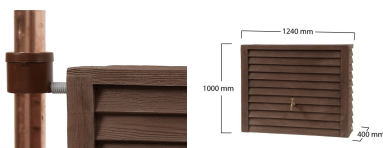

Zbiornik na deszczówkę przyścienny WOODY 350L

- Wygląd naturalnego drewna
- Mniejsze rachunki za wodę
- 3 mosiężne gwinty wbudowane fabrycznie
- Wykonany z tworzywa pochodzącego z recyklingu (PP)
- Pojemność **350** litrów!
- Kran i zbieracz wody nie należą do zestawu

Dane techniczne:

Waga (kg):	35
Wymiary	124 × 40 × 100 cm
Kolor:	ciemne drewno, jasne drewno
Pojemność (l):	350
Szerokość (cm):	124
Głębokość (cm):	40
Wysokość (cm):	100
Tworzywo wykonania:	Tworzywo sztuczne