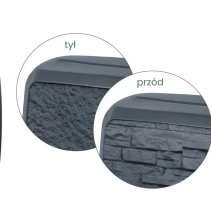

Zbiornik na deszczówkę przyścienny MULTITANK 250 L

- **Przyścienny zbiornik na wodę deszczową o pojemności 250 litrów**
- Dwustronnie teksturowane ściany z motywem kamiennym i łupkowym
- Wyposażony w 4 gwintowane otwory 3/4" umieszczonych na przodzie, tyle oraz ściankach bocznych zbiornika
- Zbiornik jest odporny na promieniowanie UV oraz warunki atmosferyczne
- Dostępny w dwóch wersjach kolorystycznych: antracytowy i jasny szary (beton)
- W zestawie plastikowy kranik 3/4"

Dane techniczne:

Waga (kg):	15
Wymiary	79 × 38 × 105 cm
Kolor:	antracytowy, jasny szary
Pojemność (l):	250
Szerokość (cm):	79
Głębokość (cm):	38
Wysokość (cm):	105
Tworzywo wykonania:	Tworzywo sztuczne
Dodatkowe akcesoria:	Kranik plastikowy, Zaślepki na gwinty
Donica:	Nie