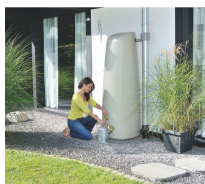

Zbiornik na deszczówkę przyścienny ELEGANCE 400L

- Nowoczesny design i piękna kolorystyka w Twoim ogrodzie
- Mniejsze rachunki za wodę
- Uszczelka DN19/32 w zestawie
- **Kran i zbieracz wody nie należą do zestawu, można je kupić tutaj: [kran](#), [zbieracz](#)**
- Wykonany z tworzywa pochodzącego z recyklingu (PP)
- Pojemność **400** litrów!

Dane techniczne:

Waga (kg):	16
Wymiary	60 × 60 × 180 cm
Kolor:	beżowy, szary
Pojemność (l):	400
Szerokość (cm):	60
Głębokość (cm):	60
Wysokość (cm):	180
Tworzywo wykonania:	Tworzywo sztuczne