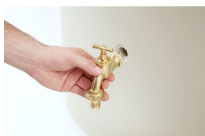

Zbiornik na deszczówkę przyścienny ELEGANCE 400L

- **Dekoracyjny zbiornik na deszczówkę o pojemności 400 L**
- Nowoczesny design i uniwersalna kolorystyka
- Możliwość bliskiego przystawienia do ściany budynku - płaski tył
- Dwa gwinty 3/4" do podłączenia kranika i innych akcesoriów
- Wykonany z tworzywa pochodzącego z recyklingu (PP)
- Uwaga! Kran i zbieracz wody nie należą do podstawowego wyposażenia zbiornika

Dane techniczne:

Waga (kg):	16
Wymiary	60 × 60 × 180 cm
Kolor:	beżowy, szary
Pojemność (l):	400
Szerokość (cm):	60
Głębokość (cm):	60
Wysokość (cm):	180
Tworzywo wykonania:	Tworzywo sztuczne