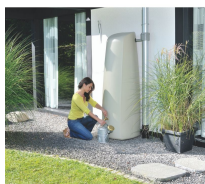

## Zbiornik na deszczówkę przyścienny ELEGANCE 400L

- **Dekoracyjny zbiornik na deszczówkę o pojemności 400 L**
- Nowoczesny design i uniwersalna kolorystyka
- Możliwość bliskiego przystawienia do ściany budynku - płaski tył
- Dwa gwinty 3/4" do podłączenia kranika i innych akcesoriów
- Wykonany z tworzywa pochodzącego z recyklingu (PP)
- Uwaga! Kran i zbieracz wody nie należą do podstawowego wyposażenia zbiornika

### Dane techniczne:

<b>Waga (kg):</b>	16
<b>Wymiary</b>	60 × 60 × 180 cm
<b>Kolor:</b>	beżowy, szary
<b>Pojemność (l):</b>	400
<b>Szerokość (cm):</b>	60
<b>Głębokość (cm):</b>	60
<b>Wysokość (cm):</b>	180
<b>Tworzywo wykonania:</b>	Tworzywo sztuczne