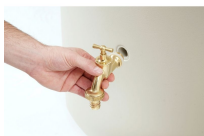

Zbiornik na deszczówkę przyścienny ELEGANCE 400L

- **Dekoracyjny zbiornik na deszczówkę o pojemności 400 L**
- Nowoczesny design i uniwersalna kolorystyka
- Możliwość bliskiego przystawienia do ściany budynku - płaski tył
- Dwa gwinty 3/4" do podłączenia kranika i innych akcesoriów
- Wykonany z tworzywa pochodzącego z recyklingu (PP)
- Uwaga! Kran i zbieracz wody nie należą do podstawowego wyposażenia zbiornika

Dane techniczne:

Waga (kg):	16
Wymiary	60 × 60 × 180 cm
Kolor:	beżowy, szary
Pojemność (l):	400
Szerokość (cm):	60
Głębokość (cm):	60
Wysokość (cm):	180
Tworzywo wykonania:	Tworzywo sztuczne
Dodatkowe akcesoria:	Brak
Donica:	Nie