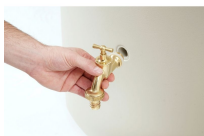

## Zbiornik na deszczówkę przyścienny ELEGANCE 400L

- **Dekoracyjny zbiornik na deszczówkę o pojemności 400 L**
- Nowoczesny design i uniwersalna kolorystyka
- Możliwość bliskiego przystawienia do ściany budynku - płaski tył
- Dwa gwinty 3/4" do podłączenia kranika i innych akcesoriów
- Wykonany z tworzywa pochodzącego z recyklingu (PP)
- Uwaga! Kran i zbieracz wody nie należą do podstawowego wyposażenia zbiornika

### Dane techniczne:

<b>Waga (kg):</b>	16
<b>Wymiary</b>	60 × 60 × 180 cm
<b>Kolor:</b>	beżowy, szary
<b>Pojemność (l):</b>	400
<b>Szerokość (cm):</b>	60
<b>Głębokość (cm):</b>	60
<b>Wysokość (cm):</b>	180
<b>Tworzywo wykonania:</b>	Tworzywo sztuczne