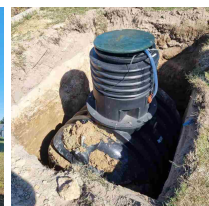

## Zbiornik na deszczówkę podziemny zestaw RAINSTORE SET PRO 6000L

- Zestaw zawiera: zbiornik Rainstore Pro 6000 + pompa Dab Divertron 1000M + kosz filtrujący + pokrywa klasy A15 + rura wżnośna
- Doskonale wprowadzenie w świat oszczędzania wody w gospodarstwie domowym
- Ekstremalnie wytrzymały dzięki innowacyjnej konstrukcji z grubych żeber
- Dedykowany dla programu [Moja Woda](#)
- Producentem pojemnika jest firma Kingspan – światowy lider w kompleksowych rozwiązaniach kanalizacyjno-wodnych od ponad 60 lat
- 20 lat gwarancji od producenta
- **UWAGA! Widoczny koszt przesyłki jest jedynie ceną uśrednioną dla całego kraju. W celu indywidualnej wyceny skontaktuj się z nami klikając na niebieski przycisk: ZAPYTAJ O PRODUKT**

### Dane techniczne:

<b>Waga (kg):</b>	320
<b>Wymiary</b>	240 × 207 × 200 cm
<b>Kolor:</b>	czarny
<b>Pojemność (l):</b>	6000
<b>Szerokość (cm):</b>	207
<b>Głębokość (cm):</b>	240
<b>Wysokość (cm):</b>	200
<b>Tworzywo wykonania:</b>	Tworzywo sztuczne
<b>Dodatkowe akcesoria:</b>	Kosz filtracyjny wewnętrzny, Nadstawka, Pokrywa do nadstawki, Pompa
<b>Pokrywa rewizyjna:</b>	Tak