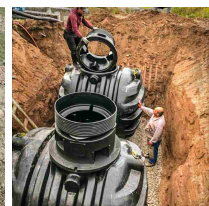

## Zbiornik na deszczówkę podziemny zestaw RAINSTORE SET PRO 6000L

- Zestaw zawiera: zbiornik Rainstore Pro 6000 + pompa Dab Divertron 1000M + kosz filtrujący + pokrywa klasy A15 + rura wżnośna
- Doskonale wprowadzenie w świat oszczędzania wody w gospodarstwie domowym
- Ekstremalnie wytrzymały dzięki innowacyjnej konstrukcji z grubych żeber
- Dedykowany dla programu [Moja Woda](#)
- Producentem pojemnika jest firma Kingspan – światowy lider w kompleksowych rozwiązaniach kanalizacyjno-wodnych od ponad 60 lat
- 20 lat gwarancji od producenta
- **UWAGA! Widoczny koszt przesyłki jest jedynie ceną uśrednioną dla całego kraju. W celu indywidualnej wyceny skontaktuj się z nami klikając na niebieski przycisk: ZAPYTAJ O PRODUKT**

### Dane techniczne:

<b>Waga (kg):</b>	320
<b>Wymiary</b>	240 × 207 × 200 cm
<b>Kolor:</b>	czarny
<b>Pojemność (l):</b>	6000
<b>Szerokość (cm):</b>	207
<b>Głębokość (cm):</b>	240
<b>Wysokość (cm):</b>	200
<b>Tworzywo wykonania:</b>	Tworzywo sztuczne
<b>Dodatkowe akcesoria:</b>	Kosz filtracyjny wewnętrzny, Nadstawka, Pokrywa do nadstawki, Pompa
<b>Pokrywa rewizyjna:</b>	Tak

**Średnica pokrywy (cm):** 75