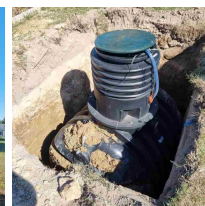

Zbiornik na deszczówkę podziemny zestaw RAINSTORE SET PRO 6000L

- Zestaw zawiera: zbiornik Rainstore Pro 6000 + pompa Dab Divertron 1000M + kosz filtrujący + pokrywa klasy A15 + rura wżnośna
- Doskonale wprowadzenie w świat oszczędzania wody w gospodarstwie domowym
- Ekstremalnie wytrzymały dzięki innowacyjnej konstrukcji z grubych żeber
- Dedykowany dla programu [Moja Woda](#)
- Producentem pojemnika jest firma Kingspan – światowy lider w kompleksowych rozwiązaniach kanalizacyjno-wodnych od ponad 60 lat
- 20 lat gwarancji od producenta
- **UWAGA! Widoczny koszt przesyłki jest jedynie ceną uśrednioną dla całego kraju. W celu indywidualnej wyceny skontaktuj się z nami klikając na niebieski przycisk: ZAPYTAJ O PRODUKT**

Dane techniczne:

Waga (kg):	320
Wymiary	240 × 207 × 200 cm
Kolor:	czarny
Pojemność (l):	6000
Szerokość (cm):	207
Głębokość (cm):	240
Wysokość (cm):	200
Tworzywo wykonania:	Tworzywo sztuczne
Dodatkowe akcesoria:	Kosz filtracyjny wewnętrzny, Nadstawka, Pokrywa do nadstawki, Pompa
Pokrywa rewizyjna:	Tak