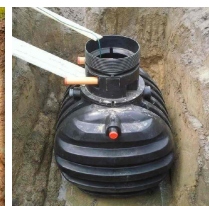

## Zbiornik na deszczówkę podziemny zestaw RAINSTORE SET PRO 6000L

- Zestaw zawiera: zbiornik Rainstore Pro 6000 + pompa Dab Divertron 1000M + kosz filtrujący + pokrywa klasy A15 + rura wżnośna
- Doskonale wprowadzenie w świat oszczędzania wody w gospodarstwie domowym
- Ekstremalnie wytrzymały dzięki innowacyjnej konstrukcji z grubych żeber
- Dedykowany dla programu [Moja Woda](#)
- Producentem pojemnika jest firma Kingspan – światowy lider w kompleksowych rozwiązaniach kanalizacyjno-wodnych od ponad 60 lat
- 20 lat gwarancji od producenta
- **UWAGA! Widoczny koszt przesyłki jest jedynie ceną uśrednioną dla całego kraju. W celu indywidualnej wyceny skontaktuj się z nami klikając na niebieski przycisk: ZAPYTAJ O PRODUKT**

### Dane techniczne:

<b>Waga (kg):</b>	320
<b>Wymiary</b>	240 × 207 × 200 cm
<b>Kolor:</b>	czarny
<b>Pojemność (l):</b>	6000
<b>Szerokość (cm):</b>	207
<b>Głębokość (cm):</b>	240
<b>Wysokość (cm):</b>	200
<b>Tworzywo wykonania:</b>	Tworzywo sztuczne
<b>Dodatkowe akcesoria:</b>	Kosz filtracyjny wewnętrzny, Nadstawka, Pokrywa do nadstawki, Pompa
<b>Pokrywa rewizyjna:</b>	Tak