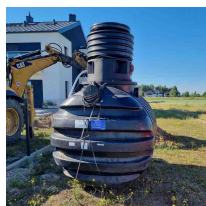

Zbiornik na deszczówkę podziemny zestaw RAINSTORE SET PRO 6000L

- Zestaw zawiera: zbiornik Rainstore Pro 6000 + pompa Dab Divertron 1000M + kosz filtrujący + pokrywa klasy A15 + rura wżnośna
- Doskonale wprowadzenie w świat oszczędzania wody w gospodarstwie domowym
- Ekstremalnie wytrzymały dzięki innowacyjnej konstrukcji z grubych żeber
- Dedykowany dla programu [Moja Woda](#)
- Producentem pojemnika jest firma Kingspan – światowy lider w kompleksowych rozwiązaniach kanalizacyjno-wodnych od ponad 60 lat
- 20 lat gwarancji od producenta
- **UWAGA! Widoczny koszt przesyłki jest jedynie ceną uśrednioną dla całego kraju. W celu indywidualnej wyceny skontaktuj się z nami klikając na niebieski przycisk: ZAPYTAJ O PRODUKT**

Dane techniczne:

Waga (kg):	320
Wymiary	240 × 207 × 200 cm
Kolor:	czarny
Pojemność (l):	6000
Szerokość (cm):	207
Głębokość (cm):	240
Wysokość (cm):	200
Tworzywo wykonania:	Tworzywo sztuczne
Dodatkowe akcesoria:	Kosz filtracyjny wewnętrzny, Nadstawka, Pokrywa do nadstawki, Pompa
Pokrywa rewizyjna:	Tak

Średnica pokrywy (cm): 75