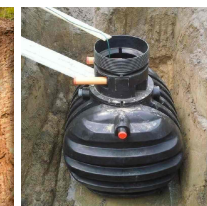

Zbiornik na deszczówkę podziemny zestaw RAINSTORE SET PRO 6000L

- Zestaw zawiera: zbiornik Rainstore Pro 6000 + pompa Dab Divertron 1000M + kosz filtrujący + pokrywa klasy A15 + rura wżnośna
- Doskonale wprowadzenie w świat oszczędzania wody w gospodarstwie domowym
- Ekstremalnie wytrzymały dzięki innowacyjnej konstrukcji z grubych żeber
- Dedykowany dla programu [Moja Woda](#)
- Producentem pojemnika jest firma Kingspan – światowy lider w kompleksowych rozwiązaniach kanalizacyjno-wodnych od ponad 60 lat
- 20 lat gwarancji od producenta
- **UWAGA! Widoczny koszt przesyłki jest jedynie ceną uśrednioną dla całego kraju. W celu indywidualnej wyceny skontaktuj się z nami klikając na niebieski przycisk: ZAPYTAJ O PRODUKT**

Dane techniczne:

Waga (kg):	320
Wymiary	240 × 207 × 200 cm
Kolor:	czarny
Pojemność (l):	6000
Szerokość (cm):	207
Głębokość (cm):	240
Wysokość (cm):	200
Tworzywo wykonania:	Tworzywo sztuczne
Dodatkowe akcesoria:	Kosz filtracyjny wewnętrzny, Nadstawka, Pokrywa do nadstawki, Pompa
Pokrywa rewizyjna:	Tak

Średnica pokrywy (cm): 75