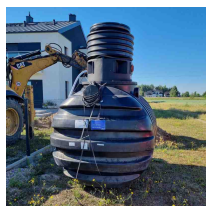

## Zbiornik na deszczówkę podziemny zestaw RAINSTORE SET PRO 6000L

- Zestaw zawiera: zbiornik Rainstore Pro 6000 + pompa Dab Divertron 1000M + kosz filtrujący + pokrywa klasy A15 + rura wżnośna
- Doskonale wprowadzenie w świat oszczędzania wody w gospodarstwie domowym
- Ekstremalnie wytrzymały dzięki innowacyjnej konstrukcji z grubych żeber
- Dedykowany dla programu [Moja Woda](#)
- Producentem pojemnika jest firma Kingspan – światowy lider w kompleksowych rozwiązaniach kanalizacyjno-wodnych od ponad 60 lat
- 20 lat gwarancji od producenta
- **UWAGA! Widoczny koszt przesyłki jest jedynie ceną uśrednioną dla całego kraju. W celu indywidualnej wyceny skontaktuj się z nami klikając na niebieski przycisk: ZAPYTAJ O PRODUKT**

### Dane techniczne:

<b>Waga (kg):</b>	320
<b>Wymiary</b>	240 × 207 × 200 cm
<b>Kolor:</b>	czarny
<b>Pojemność (l):</b>	6000
<b>Szerokość (cm):</b>	207
<b>Głębokość (cm):</b>	240
<b>Wysokość (cm):</b>	200
<b>Tworzywo wykonania:</b>	Tworzywo sztuczne
<b>Dodatkowe akcesoria:</b>	Kosz filtracyjny wewnętrzny, Nadstawka, Pokrywa do nadstawki, Pompa
<b>Pokrywa rewizyjna:</b>	Tak