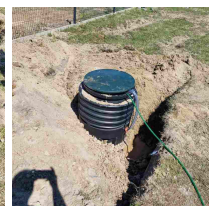

Zbiornik na deszczówkę podziemny zestaw RAINSTORE SET PRO 6000L

- Zestaw zawiera: zbiornik Rainstore Pro 6000 + pompa Dab Divertron 1000M + kosz filtrujący + pokrywa klasy A15 + rura wżnośna
- Doskonale wprowadzenie w świat oszczędzania wody w gospodarstwie domowym
- Ekstremalnie wytrzymały dzięki innowacyjnej konstrukcji z grubych żeber
- Dedykowany dla programu [Moja Woda](#)
- Producentem pojemnika jest firma Kingspan – światowy lider w kompleksowych rozwiązaniach kanalizacyjno-wodnych od ponad 60 lat
- 20 lat gwarancji od producenta
- **UWAGA! Widoczny koszt przesyłki jest jedynie ceną uśrednioną dla całego kraju. W celu indywidualnej wyceny skontaktuj się z nami klikając na niebieski przycisk: ZAPYTAJ O PRODUKT**

Dane techniczne:

Waga (kg):	320
Wymiary	240 × 207 × 200 cm
Kolor:	czarny
Pojemność (l):	6000
Szerokość (cm):	207
Głębokość (cm):	240
Wysokość (cm):	200
Tworzywo wykonania:	Tworzywo sztuczne
Dodatkowe akcesoria:	Kosz filtracyjny wewnętrzny, Nadstawka, Pokrywa do nadstawki, Pompa
Pokrywa rewizyjna:	Tak