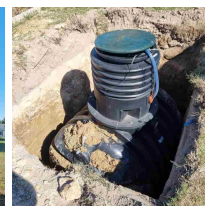

## Zbiornik na deszczówkę podziemny zestaw RAINSTORE SET PRO 6000L

- Zestaw zawiera: zbiornik Rainstore Pro 6000 + pompa Dab Divertron 1000M + kosz filtrujący + pokrywa klasy A15 + rura wżnośna
- Doskonale wprowadzenie w świat oszczędzania wody w gospodarstwie domowym
- Ekstremalnie wytrzymały dzięki innowacyjnej konstrukcji z grubych żeber
- Dedykowany dla programu [Moja Woda](#)
- Producentem pojemnika jest firma Kingspan – światowy lider w kompleksowych rozwiązaniach kanalizacyjno-wodnych od ponad 60 lat
- 20 lat gwarancji od producenta
- **UWAGA! Widoczny koszt przesyłki jest jedynie ceną uśrednioną dla całego kraju. W celu indywidualnej wyceny skontaktuj się z nami klikając na niebieski przycisk: ZAPYTAJ O PRODUKT**

### Dane techniczne:

<b>Waga (kg):</b>	320
<b>Wymiary</b>	240 × 207 × 200 cm
<b>Kolor:</b>	czarny
<b>Pojemność (l):</b>	6000
<b>Szerokość (cm):</b>	207
<b>Głębokość (cm):</b>	240
<b>Wysokość (cm):</b>	200
<b>Tworzywo wykonania:</b>	Tworzywo sztuczne
<b>Dodatkowe akcesoria:</b>	Kosz filtracyjny wewnętrzny, Nadstawka, Pokrywa do nadstawki, Pompa
<b>Pokrywa rewizyjna:</b>	Tak