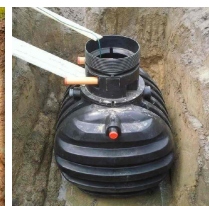

Zbiornik na deszczówkę podziemny zestaw RAINSTORE SET PRO 6000L

- Zestaw zawiera: zbiornik Rainstore Pro 6000 + pompa Dab Divertron 1000M + kosz filtrujący + pokrywa klasy A15 + rura wżnośna
- Doskonale wprowadzenie w świat oszczędzania wody w gospodarstwie domowym
- Ekstremalnie wytrzymały dzięki innowacyjnej konstrukcji z grubych żeber
- Dedykowany dla programu [Moja Woda](#)
- Producentem pojemnika jest firma Kingspan – światowy lider w kompleksowych rozwiązaniach kanalizacyjno-wodnych od ponad 60 lat
- 20 lat gwarancji od producenta
- **UWAGA! Widoczny koszt przesyłki jest jedynie ceną uśrednioną dla całego kraju. W celu indywidualnej wyceny skontaktuj się z nami klikając na niebieski przycisk: ZAPYTAJ O PRODUKT**

Dane techniczne:

Waga (kg):	320
Wymiary	240 × 207 × 200 cm
Kolor:	czarny
Pojemność (l):	6000
Szerokość (cm):	207
Głębokość (cm):	240
Wysokość (cm):	200
Tworzywo wykonania:	Tworzywo sztuczne
Dodatkowe akcesoria:	Kosz filtracyjny wewnętrzny, Nadstawka, Pokrywa do nadstawki, Pompa
Pokrywa rewizyjna:	Tak

Średnica pokrywy (cm): 75