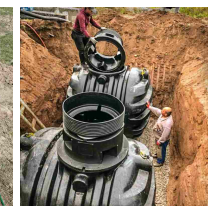

## Zbiornik na deszczówkę podziemny zestaw RAINSTORE SET PRO 6000L

- Zestaw zawiera: zbiornik Rainstore Pro 6000 + pompa Dab Divertron 1000M + kosz filtrujący + pokrywa klasy A15 + rura wżnośna
- Doskonale wprowadzenie w świat oszczędzania wody w gospodarstwie domowym
- Ekstremalnie wytrzymały dzięki innowacyjnej konstrukcji z grubych żeber
- Dedykowany dla programu [Moja Woda](#)
- Producentem pojemnika jest firma Kingspan – światowy lider w kompleksowych rozwiązaniach kanalizacyjno-wodnych od ponad 60 lat
- 20 lat gwarancji od producenta
- **UWAGA! Widoczny koszt przesyłki jest jedynie ceną uśrednioną dla całego kraju. W celu indywidualnej wyceny skontaktuj się z nami klikając na niebieski przycisk: ZAPYTAJ O PRODUKT**

### Dane techniczne:

<b>Waga (kg):</b>	320
<b>Wymiary</b>	240 × 207 × 200 cm
<b>Kolor:</b>	czarny
<b>Pojemność (l):</b>	6000
<b>Szerokość (cm):</b>	207
<b>Głębokość (cm):</b>	240
<b>Wysokość (cm):</b>	200
<b>Tworzywo wykonania:</b>	Tworzywo sztuczne
<b>Dodatkowe akcesoria:</b>	Kosz filtracyjny wewnętrzny, Nadstawka, Pokrywa do nadstawki, Pompa
<b>Pokrywa rewizyjna:</b>	Tak

**Średnica pokrywy (cm):** 75