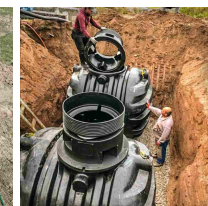

Zbiornik na deszczówkę podziemny zestaw RAINSTORE SET PRO 6000L

- Zestaw zawiera: zbiornik Rainstore Pro 6000 + pompa Dab Divertron 1000M + kosz filtrujący + pokrywa klasy A15 + rura wżnośna
- Doskonale wprowadzenie w świat oszczędzania wody w gospodarstwie domowym
- Ekstremalnie wytrzymały dzięki innowacyjnej konstrukcji z grubych żeber
- Dedykowany dla programu [Moja Woda](#)
- Producentem pojemnika jest firma Kingspan – światowy lider w kompleksowych rozwiązaniach kanalizacyjno-wodnych od ponad 60 lat
- 20 lat gwarancji od producenta
- **UWAGA! Widoczny koszt przesyłki jest jedynie ceną uśrednioną dla całego kraju. W celu indywidualnej wyceny skontaktuj się z nami klikając na niebieski przycisk: ZAPYTAJ O PRODUKT**

Dane techniczne:

Waga (kg):	320
Wymiary	240 × 207 × 200 cm
Kolor:	czarny
Pojemność (l):	6000
Szerokość (cm):	207
Głębokość (cm):	240
Wysokość (cm):	200
Tworzywo wykonania:	Tworzywo sztuczne
Dodatkowe akcesoria:	Kosz filtracyjny wewnętrzny, Nadstawka, Pokrywa do nadstawki, Pompa
Pokrywa rewizyjna:	Tak

Średnica pokrywy (cm): 75