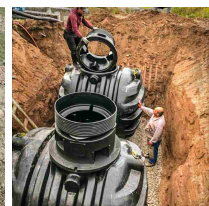

Zbiornik na deszczówkę podziemny zestaw RAINSTORE SET PRO 6000L

- Zestaw zawiera: zbiornik Rainstore Pro 6000 + pompa Dab Divertron 1000M + kosz filtrujący + pokrywa klasy A15 + rura wżnośna
- Doskonale wprowadzenie w świat oszczędzania wody w gospodarstwie domowym
- Ekstremalnie wytrzymały dzięki innowacyjnej konstrukcji z grubych żeber
- Dedykowany dla programu [Moja Woda](#)
- Producentem pojemnika jest firma Kingspan – światowy lider w kompleksowych rozwiązaniach kanalizacyjno-wodnych od ponad 60 lat
- 20 lat gwarancji od producenta
- **UWAGA! Widoczny koszt przesyłki jest jedynie ceną uśrednioną dla całego kraju. W celu indywidualnej wyceny skontaktuj się z nami klikając na niebieski przycisk: ZAPYTAJ O PRODUKT**

Dane techniczne:

Waga (kg):	320
Wymiary	240 × 207 × 200 cm
Kolor:	czarny
Pojemność (l):	6000
Szerokość (cm):	207
Głębokość (cm):	240
Wysokość (cm):	200
Tworzywo wykonania:	Tworzywo sztuczne
Dodatkowe akcesoria:	Kosz filtracyjny wewnętrzny, Nadstawka, Pokrywa do nadstawki, Pompa
Pokrywa rewizyjna:	Tak

Średnica pokrywy (cm): 75