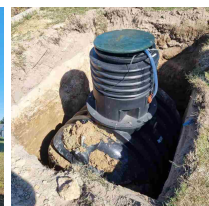

Zbiornik na deszczówkę podziemny zestaw RAINSTORE SET PRO 6000L

- Zestaw zawiera: zbiornik Rainstore Pro 6000 + pompa Dab Divertron 1000M + kosz filtrujący + pokrywa klasy A15 + rura wżnośna
- Doskonale wprowadzenie w świat oszczędzania wody w gospodarstwie domowym
- Ekstremalnie wytrzymały dzięki innowacyjnej konstrukcji z grubych żeber
- Dedykowany dla programu [Moja Woda](#)
- Producentem pojemnika jest firma Kingspan – światowy lider w kompleksowych rozwiązaniach kanalizacyjno-wodnych od ponad 60 lat
- 20 lat gwarancji od producenta
- **UWAGA! Widoczny koszt przesyłki jest jedynie ceną uśrednioną dla całego kraju. W celu indywidualnej wyceny skontaktuj się z nami klikając na niebieski przycisk: ZAPYTAJ O PRODUKT**

Dane techniczne:

Waga (kg):	320
Wymiary	240 × 207 × 200 cm
Kolor:	czarny
Pojemność (l):	6000
Szerokość (cm):	207
Głębokość (cm):	240
Wysokość (cm):	200
Tworzywo wykonania:	Tworzywo sztuczne
Dodatkowe akcesoria:	Kosz filtracyjny wewnętrzny, Nadstawka, Pokrywa do nadstawki, Pompa
Pokrywa rewizyjna:	Tak

Średnica pokrywy (cm): 75