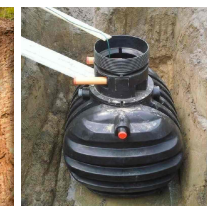

## Zbiornik na deszczówkę podziemny zestaw RAINSTORE SET PRO 6000L

- Zestaw zawiera: zbiornik Rainstore Pro 6000 + pompa Dab Divertron 1000M + kosz filtrujący + pokrywa klasy A15 + rura wżnośna
- Doskonale wprowadzenie w świat oszczędzania wody w gospodarstwie domowym
- Ekstremalnie wytrzymały dzięki innowacyjnej konstrukcji z grubych żeber
- Dedykowany dla programu [Moja Woda](#)
- Producentem pojemnika jest firma Kingspan – światowy lider w kompleksowych rozwiązaniach kanalizacyjno-wodnych od ponad 60 lat
- 20 lat gwarancji od producenta
- **UWAGA! Widoczny koszt przesyłki jest jedynie ceną uśrednioną dla całego kraju. W celu indywidualnej wyceny skontaktuj się z nami klikając na niebieski przycisk: ZAPYTAJ O PRODUKT**

### Dane techniczne:

<b>Waga (kg):</b>	320
<b>Wymiary</b>	240 × 207 × 200 cm
<b>Kolor:</b>	czarny
<b>Pojemność (l):</b>	6000
<b>Szerokość (cm):</b>	207
<b>Głębokość (cm):</b>	240
<b>Wysokość (cm):</b>	200
<b>Tworzywo wykonania:</b>	Tworzywo sztuczne
<b>Dodatkowe akcesoria:</b>	Kosz filtracyjny wewnętrzny, Nadstawka, Pokrywa do nadstawki, Pompa
<b>Pokrywa rewizyjna:</b>	Tak