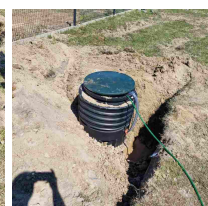

Zbiornik na deszczówkę podziemny zestaw RAINSTORE SET PRO 4500L

- Zestaw zawiera: zbiornik Rainstore Pro 4500 + pompa Dab Divertron 1000M + kosz filtrujący + pokrywa klasy A15 + rura wznosna
- Doskonałe wprowadzenie w świat oszczędzania wody w gospodarstwie domowym
- Ekstremalnie wytrzymały dzięki innowacyjnej konstrukcji z grubych żeber
- Dedykowany dla programu [Moja Woda](#)
- Producentem pojemnika jest firma Kingspan – światowy lider w kompleksowych rozwiązaniach kanalizacyjno-wodnych od ponad 60 lat
- 20 lat gwarancji od producenta
- **UWAGA! Widoczny koszt przesyłki jest jedynie ceną uśrednioną dla całego kraju. W celu indywidualnej wyceny skontaktuj się z nami klikając na niebieski przycisk: ZAPYTAJ O PRODUKT**
- Nie wiesz jaki zbiornik wybrać? Wykorzystaj nasz [kalkulator deszczówki](#)