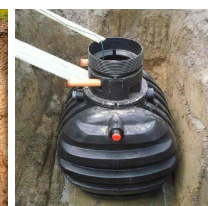

Zbiornik na deszczówkę podziemny zestaw RAINSTORE SET PRO 4500L

- Zestaw zawiera: zbiornik Rainstore Pro 4500 + pompa Dab Divertron 1000M + kosz filtrujący + pokrywa klasy A15 + rura wznosna
- Doskonałe wprowadzenie w świat oszczędzania wody w gospodarstwie domowym
- Ekstremalnie wytrzymały dzięki innowacyjnej konstrukcji z grubych żeber
- Dedykowany dla programu [Moja Woda](#)
- Producentem pojemnika jest firma Kingspan – światowy lider w kompleksowych rozwiązaniach kanalizacyjno-wodnych od ponad 60 lat
- 20 lat gwarancji od producenta
- **UWAGA! Widoczny koszt przesyłki jest jedynie ceną uśrednioną dla całego kraju. W celu indywidualnej wyceny skontaktuj się z nami klikając na niebieski przycisk: ZAPYTAJ O PRODUKT**
- Nie wiesz jaki zbiornik wybrać? Wykorzystaj nasz [kalkulator deszczówki](#)

Dane techniczne:

| | |
|----------------------------|--------------------|
| Waga (kg): | 280 |
| Wymiary | 240 × 180 × 180 cm |
| Kolor: | czarny |
| Pojemność (l): | 4500 |
| Szerokość (cm): | 180 |
| Głębokość (cm): | 240 |
| Wysokość (cm): | 180 |
| Tworzywo wykonania: | Tworzywo sztuczne |