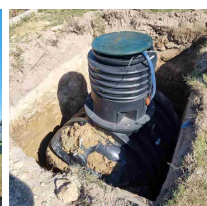

Zbiornik na deszczówkę podziemny zestaw RAINSTORE SET PRO 4500L

- Zestaw zawiera: zbiornik Rainstore Pro 4500 + pompa Dab Divertron 1000M + kosz filtrujący + pokrywa klasy A15 + rura wznosna
- Doskonałe wprowadzenie w świat oszczędzania wody w gospodarstwie domowym
- Ekstremalnie wytrzymały dzięki innowacyjnej konstrukcji z grubych żeber
- Dedykowany dla programu [Moja Woda](#)
- Producentem pojemnika jest firma Kingspan – światowy lider w kompleksowych rozwiązaniach kanalizacyjno-wodnych od ponad 60 lat
- 20 lat gwarancji od producenta
- **UWAGA! Widoczny koszt przesyłki jest jedynie ceną uśrednioną dla całego kraju. W celu indywidualnej wyceny skontaktuj się z nami klikając na niebieski przycisk: ZAPYTAJ O PRODUKT**
- Nie wiesz jaki zbiornik wybrać? Wykorzystaj nasz [kalkulator deszczówki](#)

Dane techniczne:

| | |
|----------------------------|--------------------|
| Waga (kg): | 280 |
| Wymiary | 240 × 180 × 180 cm |
| Kolor: | czarny |
| Pojemność (l): | 4500 |
| Szerokość (cm): | 180 |
| Głębokość (cm): | 240 |
| Wysokość (cm): | 180 |
| Tworzywo wykonania: | Tworzywo sztuczne |