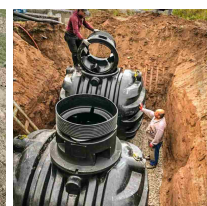

Zbiornik na deszczówkę podziemny zestaw RAINSTORE SET PRO 4500L

- Zestaw zawiera: zbiornik Rainstore Pro 4500 + pompa Dab Divertron 1000M + kosz filtrujący + pokrywa klasy A15 + rura wznosna
- Doskonałe wprowadzenie w świat oszczędzania wody w gospodarstwie domowym
- Ekstremalnie wytrzymały dzięki innowacyjnej konstrukcji z grubych żeber
- Dedykowany dla programu [Moja Woda](#)
- Producentem pojemnika jest firma Kingspan – światowy lider w kompleksowych rozwiązaniach kanalizacyjno-wodnych od ponad 60 lat
- 20 lat gwarancji od producenta
- **UWAGA! Widoczny koszt przesyłki jest jedynie ceną uśrednioną dla całego kraju. W celu indywidualnej wyceny skontaktuj się z nami klikając na niebieski przycisk: ZAPYTAJ O PRODUKT**
- Nie wiesz jaki zbiornik wybrać? Wykorzystaj nasz [kalkulator deszczówki](#)

Dane techniczne:

| | |
|----------------------------|--------------------|
| Waga (kg): | 280 |
| Wymiary | 240 × 180 × 180 cm |
| Kolor: | czarny |
| Pojemność (l): | 4500 |
| Szerokość (cm): | 180 |
| Głębokość (cm): | 240 |
| Wysokość (cm): | 180 |
| Tworzywo wykonania: | Tworzywo sztuczne |