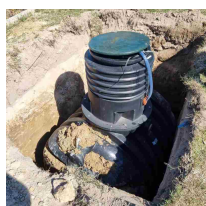

## Zbiornik na deszczówkę podziemny zestaw RAINSTORE SET PRO 4500L

- Zestaw zawiera: zbiornik Rainstore Pro 4500 + pompa Dab Divertron 1000M + kosz filtrujący + pokrywa klasy A15 + rura wznosna
- Doskonałe wprowadzenie w świat oszczędzania wody w gospodarstwie domowym
- Ekstremalnie wytrzymały dzięki innowacyjnej konstrukcji z grubych żeber
- Dedykowany dla programu [Moja Woda](#)
- Producentem pojemnika jest firma Kingspan – światowy lider w kompleksowych rozwiązaniach kanalizacyjno-wodnych od ponad 60 lat
- 20 lat gwarancji od producenta
- **UWAGA! Widoczny koszt przesyłki jest jedynie ceną uśrednioną dla całego kraju. W celu indywidualnej wyceny skontaktuj się z nami klikając na niebieski przycisk: ZAPYTAJ O PRODUKT**
- Nie wiesz jaki zbiornik wybrać? Wykorzystaj nasz [kalkulator deszczówki](#)

### Dane techniczne:

<b>Waga (kg):</b>	280
<b>Wymiary</b>	240 × 180 × 180 cm
<b>Kolor:</b>	czarny
<b>Pojemność (l):</b>	4500
<b>Szerokość (cm):</b>	180
<b>Głębokość (cm):</b>	240
<b>Wysokość (cm):</b>	180
<b>Tworzywo wykonania:</b>	Tworzywo sztuczne