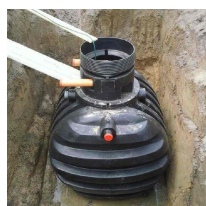

## Zbiornik na deszczówkę podziemny zestaw RAINSTORE SET PRO 4500L

- Zestaw zawiera: zbiornik Rainstore Pro 4500 + pompa Dab Divertron 1000M + kosz filtrujący + pokrywa klasy A15 + rura wznosna
- Doskonałe wprowadzenie w świat oszczędzania wody w gospodarstwie domowym
- Ekstremalnie wytrzymały dzięki innowacyjnej konstrukcji z grubych żeber
- Dedykowany dla programu [Moja Woda](#)
- Producentem pojemnika jest firma Kingspan – światowy lider w kompleksowych rozwiązaniach kanalizacyjno-wodnych od ponad 60 lat
- 20 lat gwarancji od producenta
- **UWAGA! Widoczny koszt przesyłki jest jedynie ceną uśrednioną dla całego kraju. W celu indywidualnej wyceny skontaktuj się z nami klikając na niebieski przycisk: ZAPYTAJ O PRODUKT**
- Nie wiesz jaki zbiornik wybrać? Wykorzystaj nasz [kalkulator deszczówki](#)

### Dane techniczne:

<b>Waga (kg):</b>	280
<b>Wymiary</b>	240 × 180 × 180 cm
<b>Kolor:</b>	czarny
<b>Pojemność (l):</b>	4500
<b>Szerokość (cm):</b>	180
<b>Głębokość (cm):</b>	240
<b>Wysokość (cm):</b>	180
<b>Tworzywo wykonania:</b>	Tworzywo sztuczne