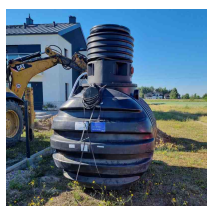

Zbiornik na deszczówkę podziemny zestaw RAINSTORE SET PRO 4500L

- Zestaw zawiera: zbiornik Rainstore Pro 4500 + pompa Dab Divertron 1000M + kosz filtrujący + pokrywa klasy A15 + rura wznosna
- Doskonałe wprowadzenie w świat oszczędzania wody w gospodarstwie domowym
- Ekstremalnie wytrzymały dzięki innowacyjnej konstrukcji z grubych żeber
- Dedykowany dla programu [Moja Woda](#)
- Producentem pojemnika jest firma Kingspan – światowy lider w kompleksowych rozwiązaniach kanalizacyjno-wodnych od ponad 60 lat
- 20 lat gwarancji od producenta
- **UWAGA! Widoczny koszt przesyłki jest jedynie ceną uśrednioną dla całego kraju. W celu indywidualnej wyceny skontaktuj się z nami klikając na niebieski przycisk: ZAPYTAJ O PRODUKT**
- Nie wiesz jaki zbiornik wybrać? Wykorzystaj nasz [kalkulator deszczówki](#)

Dane techniczne:

| | |
|----------------------------|--------------------|
| Waga (kg): | 280 |
| Wymiary | 240 × 180 × 180 cm |
| Kolor: | czarny |
| Pojemność (l): | 4500 |
| Szerokość (cm): | 180 |
| Głębokość (cm): | 240 |
| Wysokość (cm): | 180 |
| Tworzywo wykonania: | Tworzywo sztuczne |