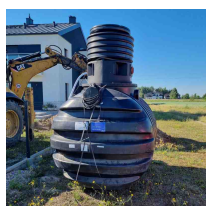

## Zbiornik na deszczówkę podziemny zestaw RAINSTORE SET PRO 4500L

- Zestaw zawiera: zbiornik Rainstore Pro 4500 + pompa Dab Divertron 1000M + kosz filtrujący + pokrywa klasy A15 + rura wznosna
- Doskonałe wprowadzenie w świat oszczędzania wody w gospodarstwie domowym
- Ekstremalnie wytrzymały dzięki innowacyjnej konstrukcji z grubych żeber
- Dedykowany dla programu [Moja Woda](#)
- Producentem pojemnika jest firma Kingspan – światowy lider w kompleksowych rozwiązaniach kanalizacyjno-wodnych od ponad 60 lat
- 20 lat gwarancji od producenta
- **UWAGA! Widoczny koszt przesyłki jest jedynie ceną uśrednioną dla całego kraju. W celu indywidualnej wyceny skontaktuj się z nami klikając na niebieski przycisk: ZAPYTAJ O PRODUKT**
- Nie wiesz jaki zbiornik wybrać? Wykorzystaj nasz [kalkulator deszczówki](#)

### Dane techniczne:

<b>Waga (kg):</b>	280
<b>Wymiary</b>	240 × 180 × 180 cm
<b>Kolor:</b>	czarny
<b>Pojemność (l):</b>	4500
<b>Szerokość (cm):</b>	180
<b>Głębokość (cm):</b>	240
<b>Wysokość (cm):</b>	180
<b>Tworzywo wykonania:</b>	Tworzywo sztuczne