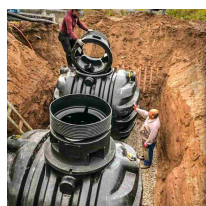

## Zbiornik na deszczówkę podziemny zestaw RAINSTORE SET PRO 4500L

- Zestaw zawiera: zbiornik Rainstore Pro 4500 + pompa Dab Divertron 1000M + kosz filtrujący + pokrywa klasy A15 + rura wznosna
- Doskonałe wprowadzenie w świat oszczędzania wody w gospodarstwie domowym
- Ekstremalnie wytrzymały dzięki innowacyjnej konstrukcji z grubych żeber
- Dedykowany dla programu [Moja Woda](#)
- Producentem pojemnika jest firma Kingspan – światowy lider w kompleksowych rozwiązaniach kanalizacyjno-wodnych od ponad 60 lat
- 20 lat gwarancji od producenta
- **UWAGA! Widoczny koszt przesyłki jest jedynie ceną uśrednioną dla całego kraju. W celu indywidualnej wyceny skontaktuj się z nami klikając na niebieski przycisk: ZAPYTAJ O PRODUKT**
- Nie wiesz jaki zbiornik wybrać? Wykorzystaj nasz [kalkulator deszczówki](#)

### Dane techniczne:

<b>Waga (kg):</b>	280
<b>Wymiary</b>	240 × 180 × 180 cm
<b>Kolor:</b>	czarny
<b>Pojemność (l):</b>	4500
<b>Szerokość (cm):</b>	180
<b>Głębokość (cm):</b>	240
<b>Wysokość (cm):</b>	180
<b>Tworzywo wykonania:</b>	Tworzywo sztuczne