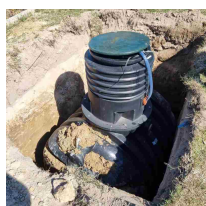

## Zbiornik na deszczówkę podziemny zestaw RAINSTORE SET PRO 3000L

- Zestaw zawiera: zbiornik Rainstore Pro 3000 + pompa Dab Divertron 1000M + kosz filtrujący + pokrywa klasy A15 + rura wznosna
- Doskonałe wprowadzenie w świat oszczędzania wody w gospodarstwie domowym
- Ekstremalnie wytrzymały dzięki innowacyjnej konstrukcji z grubych żeber
- Dedykowany dla programu [Moja Woda](#)
- Producentem pojemnika jest firma Kingspan - światowy lider w kompleksowych rozwiązaniach kanalizacyjno-wodnych od ponad 60 lat
- 20 lat gwarancji od producenta
- **UWAGA! Widoczny koszt przesyłki jest jedynie ceną uśrednioną dla całego kraju. W celu indywidualnej wyceny skontaktuj się z nami klikając na niebieski przycisk: ZAPYTAJ O PRODUKT**
- Nie wiesz jaki zbiornik wybrać? Wykorzystaj nasz [kalkulator deszczówki](#)

### Dane techniczne:

<b>Waga (kg):</b>	250
<b>Wymiary</b>	200 × 170 × 170 cm
<b>Kolor:</b>	czarny
<b>Pojemność (l):</b>	3000
<b>Szerokość (cm):</b>	170
<b>Głębokość (cm):</b>	200
<b>Wysokość (cm):</b>	170
<b>Tworzywo wykonania:</b>	Tworzywo sztuczne