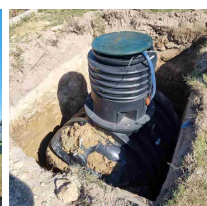

Zbiornik na deszczówkę podziemny zestaw RAINSTORE SET PRO 3000L

- Zestaw zawiera: zbiornik Rainstore Pro 3000 + pompa Dab Divertron 1000M + kosz filtrujący + pokrywa klasy A15 + rura wznosna
- Doskonałe wprowadzenie w świat oszczędzania wody w gospodarstwie domowym
- Ekstremalnie wytrzymały dzięki innowacyjnej konstrukcji z grubych żeber
- Dedykowany dla programu [Moja Woda](#)
- Producentem pojemnika jest firma Kingspan - światowy lider w kompleksowych rozwiązaniach kanalizacyjno-wodnych od ponad 60 lat
- 20 lat gwarancji od producenta
- **UWAGA! Widoczny koszt przesyłki jest jedynie ceną uśrednioną dla całego kraju. W celu indywidualnej wyceny skontaktuj się z nami klikając na niebieski przycisk: ZAPYTAJ O PRODUKT**
- Nie wiesz jaki zbiornik wybrać? Wykorzystaj nasz [kalkulator deszczówki](#)

Dane techniczne:

Waga (kg):	250
Wymiary	200 × 170 × 170 cm
Kolor:	czarny
Pojemność (l):	3000
Szerokość (cm):	170
Głębokość (cm):	200
Wysokość (cm):	170
Tworzywo wykonania:	Tworzywo sztuczne