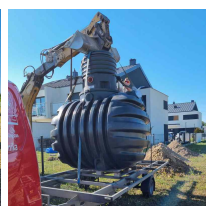

Zbiornik na deszczówkę podziemny zestaw RAINSTORE SET PRO 3000L

- Zestaw zawiera: zbiornik Rainstore Pro 3000 + pompa Dab Divertron 1000M + kosz filtrujący + pokrywa klasy A15 + rura wznosna
- Doskonałe wprowadzenie w świat oszczędzania wody w gospodarstwie domowym
- Ekstremalnie wytrzymały dzięki innowacyjnej konstrukcji z grubych żeber
- Dedykowany dla programu [Moja Woda](#)
- Producentem pojemnika jest firma Kingspan - światowy lider w kompleksowych rozwiązaniach kanalizacyjno-wodnych od ponad 60 lat
- 20 lat gwarancji od producenta
- **UWAGA! Widoczny koszt przesyłki jest jedynie ceną uśrednioną dla całego kraju. W celu indywidualnej wyceny skontaktuj się z nami klikając na niebieski przycisk: ZAPYTAJ O PRODUKT**
- Nie wiesz jaki zbiornik wybrać? Wykorzystaj nasz [kalkulator deszczówki](#)

Dane techniczne:

Waga (kg):	250
Wymiary	200 × 170 × 170 cm
Kolor:	czarny
Pojemność (l):	3000
Szerokość (cm):	170
Głębokość (cm):	200
Wysokość (cm):	170
Tworzywo wykonania:	Tworzywo sztuczne