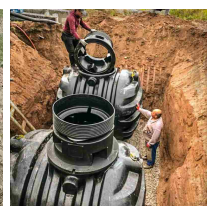

Zbiornik na deszczówkę podziemny zestaw RAINSTORE SET PRO 3000L

- Zestaw zawiera: zbiornik Rainstore Pro 3000 + pompa Dab Divertron 1000M + kosz filtrujący + pokrywa klasy A15 + rura wznosna
- Doskonałe wprowadzenie w świat oszczędzania wody w gospodarstwie domowym
- Ekstremalnie wytrzymały dzięki innowacyjnej konstrukcji z grubych żeber
- Dedykowany dla programu [Moja Woda](#)
- Producentem pojemnika jest firma Kingspan - światowy lider w kompleksowych rozwiązaniach kanalizacyjno-wodnych od ponad 60 lat
- 20 lat gwarancji od producenta
- **UWAGA! Widoczny koszt przesyłki jest jedynie ceną uśrednioną dla całego kraju. W celu indywidualnej wyceny skontaktuj się z nami klikając na niebieski przycisk: ZAPYTAJ O PRODUKT**
- Nie wiesz jaki zbiornik wybrać? Wykorzystaj nasz [kalkulator deszczówki](#)

Dane techniczne:

Waga (kg):	250
Wymiary	200 × 170 × 170 cm
Kolor:	czarny
Pojemność (l):	3000
Szerokość (cm):	170
Głębokość (cm):	200
Wysokość (cm):	170
Tworzywo wykonania:	Tworzywo sztuczne