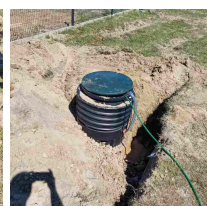

Zbiornik na deszczówkę podziemny zestaw RAINSTORE SET PRO 3000L

- Zestaw zawiera: zbiornik Rainstore Pro 3000 + pompa Dab Divertron 1000M + kosz filtrujący + pokrywa klasy A15 + rura wznosna
- Doskonałe wprowadzenie w świat oszczędzania wody w gospodarstwie domowym
- Ekstremalnie wytrzymały dzięki innowacyjnej konstrukcji z grubych żeber
- Dedykowany dla programu [Moja Woda](#)
- Producentem pojemnika jest firma Kingspan - światowy lider w kompleksowych rozwiązaniach kanalizacyjno-wodnych od ponad 60 lat
- 20 lat gwarancji od producenta
- **UWAGA! Widoczny koszt przesyłki jest jedynie ceną uśrednioną dla całego kraju. W celu indywidualnej wyceny skontaktuj się z nami klikając na niebieski przycisk: ZAPYTAJ O PRODUKT**
- Nie wiesz jaki zbiornik wybrać? Wykorzystaj nasz [kalkulator deszczówki](#)

Dane techniczne:

Waga (kg):	250
Wymiary	200 × 170 × 170 cm
Kolor:	czarny
Pojemność (l):	3000
Szerokość (cm):	170
Głębokość (cm):	200
Wysokość (cm):	170
Tworzywo wykonania:	Tworzywo sztuczne