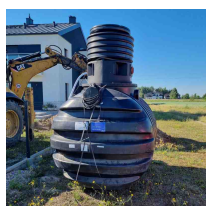

## Zbiornik na deszczówkę podziemny zestaw RAINSTORE SET PRO 3000L

- Zestaw zawiera: zbiornik Rainstore Pro 3000 + pompa Dab Divertron 1000M + kosz filtrujący + pokrywa klasy A15 + rura wznosna
- Doskonałe wprowadzenie w świat oszczędzania wody w gospodarstwie domowym
- Ekstremalnie wytrzymały dzięki innowacyjnej konstrukcji z grubych żeber
- Dedykowany dla programu [Moja Woda](#)
- Producentem pojemnika jest firma Kingspan - światowy lider w kompleksowych rozwiązaniach kanalizacyjno-wodnych od ponad 60 lat
- 20 lat gwarancji od producenta
- **UWAGA! Widoczny koszt przesyłki jest jedynie ceną uśrednioną dla całego kraju. W celu indywidualnej wyceny skontaktuj się z nami klikając na niebieski przycisk: ZAPYTAJ O PRODUKT**
- Nie wiesz jaki zbiornik wybrać? Wykorzystaj nasz [kalkulator deszczówki](#)

### Dane techniczne:

<b>Waga (kg):</b>	250
<b>Wymiary</b>	200 × 170 × 170 cm
<b>Kolor:</b>	czarny
<b>Pojemność (l):</b>	3000
<b>Szerokość (cm):</b>	170
<b>Głębokość (cm):</b>	200
<b>Wysokość (cm):</b>	170
<b>Tworzywo wykonania:</b>	Tworzywo sztuczne