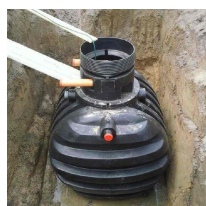

## Zbiornik na deszczówkę podziemny zestaw RAINSTORE SET PRO 3000L

- Zestaw zawiera: zbiornik Rainstore Pro 3000 + pompa Dab Divertron 1000M + kosz filtrujący + pokrywa klasy A15 + rura wznosna
- Doskonałe wprowadzenie w świat oszczędzania wody w gospodarstwie domowym
- Ekstremalnie wytrzymały dzięki innowacyjnej konstrukcji z grubych żeber
- Dedykowany dla programu [Moja Woda](#)
- Producentem pojemnika jest firma Kingspan - światowy lider w kompleksowych rozwiązaniach kanalizacyjno-wodnych od ponad 60 lat
- 20 lat gwarancji od producenta
- **UWAGA! Widoczny koszt przesyłki jest jedynie ceną uśrednioną dla całego kraju. W celu indywidualnej wyceny skontaktuj się z nami klikając na niebieski przycisk: ZAPYTAJ O PRODUKT**
- Nie wiesz jaki zbiornik wybrać? Wykorzystaj nasz [kalkulator deszczówki](#)

### Dane techniczne:

<b>Waga (kg):</b>	250
<b>Wymiary</b>	200 × 170 × 170 cm
<b>Kolor:</b>	czarny
<b>Pojemność (l):</b>	3000
<b>Szerokość (cm):</b>	170
<b>Głębokość (cm):</b>	200
<b>Wysokość (cm):</b>	170
<b>Tworzywo wykonania:</b>	Tworzywo sztuczne