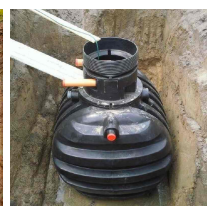

Zbiornik na deszczówkę podziemny zestaw RAINSTORE SET PRO 3000L

- Zestaw zawiera: zbiornik Rainstore Pro 3000 + pompa Dab Divertron 1000M + kosz filtrujący + pokrywa klasy A15 + rura wznosna
- Doskonałe wprowadzenie w świat oszczędzania wody w gospodarstwie domowym
- Ekstremalnie wytrzymały dzięki innowacyjnej konstrukcji z grubych żeber
- Dedykowany dla programu [Moja Woda](#)
- Producentem pojemnika jest firma Kingspan - światowy lider w kompleksowych rozwiązaniach kanalizacyjno-wodnych od ponad 60 lat
- 20 lat gwarancji od producenta
- **UWAGA! Widoczny koszt przesyłki jest jedynie ceną uśrednioną dla całego kraju. W celu indywidualnej wyceny skontaktuj się z nami klikając na niebieski przycisk: ZAPYTAJ O PRODUKT**
- Nie wiesz jaki zbiornik wybrać? Wykorzystaj nasz [kalkulator deszczówki](#)

Dane techniczne:

Waga (kg):	250
Wymiary	200 × 170 × 170 cm
Kolor:	czarny
Pojemność (l):	3000
Szerokość (cm):	170
Głębokość (cm):	200
Wysokość (cm):	170
Tworzywo wykonania:	Tworzywo sztuczne