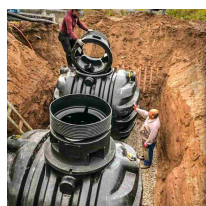

## Zbiornik na deszczówkę podziemny zestaw RAINSTORE SET PRO 3000L

- Zestaw zawiera: zbiornik Rainstore Pro 3000 + pompa Dab Divertron 1000M + kosz filtrujący + pokrywa klasy A15 + rura wznosna
- Doskonałe wprowadzenie w świat oszczędzania wody w gospodarstwie domowym
- Ekstremalnie wytrzymały dzięki innowacyjnej konstrukcji z grubych żeber
- Dedykowany dla programu [Moja Woda](#)
- Producentem pojemnika jest firma Kingspan - światowy lider w kompleksowych rozwiązaniach kanalizacyjno-wodnych od ponad 60 lat
- 20 lat gwarancji od producenta
- **UWAGA! Widoczny koszt przesyłki jest jedynie ceną uśrednioną dla całego kraju. W celu indywidualnej wyceny skontaktuj się z nami klikając na niebieski przycisk: ZAPYTAJ O PRODUKT**
- Nie wiesz jaki zbiornik wybrać? Wykorzystaj nasz [kalkulator deszczówki](#)

### Dane techniczne:

<b>Waga (kg):</b>	250
<b>Wymiary</b>	200 × 170 × 170 cm
<b>Kolor:</b>	czarny
<b>Pojemność (l):</b>	3000
<b>Szerokość (cm):</b>	170
<b>Głębokość (cm):</b>	200
<b>Wysokość (cm):</b>	170
<b>Tworzywo wykonania:</b>	Tworzywo sztuczne