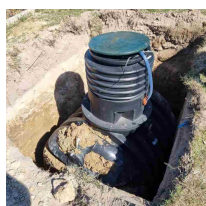

Zbiornik na deszczówkę podziemny zestaw RAINSTORE SET PRO 3000L

- Zestaw zawiera: zbiornik Rainstore Pro 3000 + pompa Dab Divertron 1000M + kosz filtrujący + pokrywa klasy A15 + rura wznosna
- Doskonałe wprowadzenie w świat oszczędzania wody w gospodarstwie domowym
- Ekstremalnie wytrzymały dzięki innowacyjnej konstrukcji z grubych żeber
- Dedykowany dla programu [Moja Woda](#)
- Producentem pojemnika jest firma Kingspan - światowy lider w kompleksowych rozwiązaniach kanalizacyjno-wodnych od ponad 60 lat
- 20 lat gwarancji od producenta
- **UWAGA! Widoczny koszt przesyłki jest jedynie ceną uśrednioną dla całego kraju. W celu indywidualnej wyceny skontaktuj się z nami klikając na niebieski przycisk: ZAPYTAJ O PRODUKT**
- Nie wiesz jaki zbiornik wybrać? Wykorzystaj nasz [kalkulator deszczówki](#)

Dane techniczne:

| | |
|----------------------------|--------------------|
| Waga (kg): | 250 |
| Wymiary | 200 × 170 × 170 cm |
| Kolor: | czarny |
| Pojemność (l): | 3000 |
| Szerokość (cm): | 170 |
| Głębokość (cm): | 200 |
| Wysokość (cm): | 170 |
| Tworzywo wykonania: | Tworzywo sztuczne |