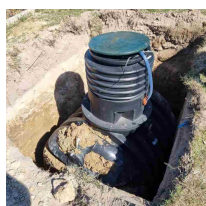

Zbiornik na deszczówkę podziemny zestaw RAINSTORE SET PRO 3000L

- Zestaw zawiera: zbiornik Rainstore Pro 3000 + pompa Dab Divertron 1000M + kosz filtrujący + pokrywa klasy A15 + rura wznosna
- Doskonałe wprowadzenie w świat oszczędzania wody w gospodarstwie domowym
- Ekstremalnie wytrzymały dzięki innowacyjnej konstrukcji z grubych żeber
- Dedykowany dla programu [Moja Woda](#)
- Producentem pojemnika jest firma Kingspan - światowy lider w kompleksowych rozwiązaniach kanalizacyjno-wodnych od ponad 60 lat
- 20 lat gwarancji od producenta
- **UWAGA! Widoczny koszt przesyłki jest jedynie ceną uśrednioną dla całego kraju. W celu indywidualnej wyceny skontaktuj się z nami klikając na niebieski przycisk: ZAPYTAJ O PRODUKT**
- Nie wiesz jaki zbiornik wybrać? Wykorzystaj nasz [kalkulator deszczówki](#)

Dane techniczne:

Waga (kg):	250
Wymiary	200 × 170 × 170 cm
Kolor:	czarny
Pojemność (l):	3000
Szerokość (cm):	170
Głębokość (cm):	200
Wysokość (cm):	170
Tworzywo wykonania:	Tworzywo sztuczne