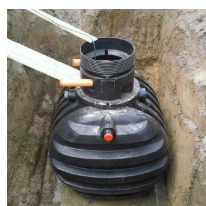

Zbiornik na deszczówkę podziemny zestaw RAINSTORE SET PRO 3000L

- Zestaw zawiera: zbiornik Rainstore Pro 3000 + pompa Dab Divertron 1000M + kosz filtrujący + pokrywa klasy A15 + rura wznosna
- Doskonałe wprowadzenie w świat oszczędzania wody w gospodarstwie domowym
- Ekstremalnie wytrzymały dzięki innowacyjnej konstrukcji z grubych żeber
- Dedykowany dla programu [Moja Woda](#)
- Producentem pojemnika jest firma Kingspan - światowy lider w kompleksowych rozwiązaniach kanalizacyjno-wodnych od ponad 60 lat
- 20 lat gwarancji od producenta
- **UWAGA! Widoczny koszt przesyłki jest jedynie ceną uśrednioną dla całego kraju. W celu indywidualnej wyceny skontaktuj się z nami klikając na niebieski przycisk: ZAPYTAJ O PRODUKT**
- Nie wiesz jaki zbiornik wybrać? Wykorzystaj nasz [kalkulator deszczówki](#)

Dane techniczne:

| | |
|----------------------------|--------------------|
| Waga (kg): | 250 |
| Wymiary | 200 × 170 × 170 cm |
| Kolor: | czarny |
| Pojemność (l): | 3000 |
| Szerokość (cm): | 170 |
| Głębokość (cm): | 200 |
| Wysokość (cm): | 170 |
| Tworzywo wykonania: | Tworzywo sztuczne |