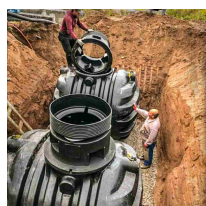

Zbiornik na deszczówkę podziemny zestaw RAINSTORE SET PRO 3000L

- Zestaw zawiera: zbiornik Rainstore Pro 3000 + pompa Dab Divertron 1000M + kosz filtrujący + pokrywa klasy A15 + rura wznosna
- Doskonałe wprowadzenie w świat oszczędzania wody w gospodarstwie domowym
- Ekstremalnie wytrzymały dzięki innowacyjnej konstrukcji z grubych żeber
- Dedykowany dla programu [Moja Woda](#)
- Producentem pojemnika jest firma Kingspan - światowy lider w kompleksowych rozwiązaniach kanalizacyjno-wodnych od ponad 60 lat
- 20 lat gwarancji od producenta
- **UWAGA! Widoczny koszt przesyłki jest jedynie ceną uśrednioną dla całego kraju. W celu indywidualnej wyceny skontaktuj się z nami klikając na niebieski przycisk: ZAPYTAJ O PRODUKT**
- Nie wiesz jaki zbiornik wybrać? Wykorzystaj nasz [kalkulator deszczówki](#)