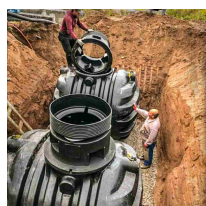

Zbiornik na deszczówkę podziemny zestaw RAINSTORE SET PRO 3000L

- Zestaw zawiera: zbiornik Rainstore Pro 3000 + pompa Dab Divertron 1000M + kosz filtrujący + pokrywa klasy A15 + rura wznosna
- Doskonałe wprowadzenie w świat oszczędzania wody w gospodarstwie domowym
- Ekstremalnie wytrzymały dzięki innowacyjnej konstrukcji z grubych żeber
- Dedykowany dla programu [Moja Woda](#)
- Producentem pojemnika jest firma Kingspan - światowy lider w kompleksowych rozwiązaniach kanalizacyjno-wodnych od ponad 60 lat
- 20 lat gwarancji od producenta
- **UWAGA! Widoczny koszt przesyłki jest jedynie ceną uśrednioną dla całego kraju. W celu indywidualnej wyceny skontaktuj się z nami klikając na niebieski przycisk: ZAPYTAJ O PRODUKT**
- Nie wiesz jaki zbiornik wybrać? Wykorzystaj nasz [kalkulator deszczówki](#)

Dane techniczne:

Waga (kg):	250
Wymiary	200 × 170 × 170 cm
Kolor:	czarny
Pojemność (l):	3000
Szerokość (cm):	170
Głębokość (cm):	200
Wysokość (cm):	170
Tworzywo wykonania:	Tworzywo sztuczne