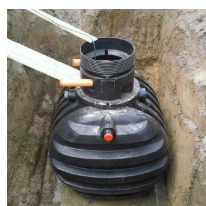

Zbiornik na deszczówkę podziemny zestaw RAINSTORE SET PRO 3000L

- Zestaw zawiera: zbiornik Rainstore Pro 3000 + pompa Dab Divertron 1000M + kosz filtrujący + pokrywa klasy A15 + rura wznosna
- Doskonałe wprowadzenie w świat oszczędzania wody w gospodarstwie domowym
- Ekstremalnie wytrzymały dzięki innowacyjnej konstrukcji z grubych żeber
- Dedykowany dla programu [Moja Woda](#)
- Producentem pojemnika jest firma Kingspan - światowy lider w kompleksowych rozwiązaniach kanalizacyjno-wodnych od ponad 60 lat
- 20 lat gwarancji od producenta
- **UWAGA! Widoczny koszt przesyłki jest jedynie ceną uśrednioną dla całego kraju. W celu indywidualnej wyceny skontaktuj się z nami klikając na niebieski przycisk: ZAPYTAJ O PRODUKT**
- Nie wiesz jaki zbiornik wybrać? Wykorzystaj nasz [kalkulator deszczówki](#)

Dane techniczne:

Waga (kg):	250
Wymiary	200 × 170 × 170 cm
Kolor:	czarny
Pojemność (l):	3000
Szerokość (cm):	170
Głębokość (cm):	200
Wysokość (cm):	170
Tworzywo wykonania:	Tworzywo sztuczne