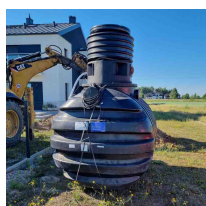

Zbiornik na deszczówkę podziemny zestaw RAINSTORE SET PRO 3000L

- Zestaw zawiera: zbiornik Rainstore Pro 3000 + pompa Dab Divertron 1000M + kosz filtrujący + pokrywa klasy A15 + rura wznosna
- Doskonałe wprowadzenie w świat oszczędzania wody w gospodarstwie domowym
- Ekstremalnie wytrzymały dzięki innowacyjnej konstrukcji z grubych żeber
- Dedykowany dla programu [Moja Woda](#)
- Producentem pojemnika jest firma Kingspan - światowy lider w kompleksowych rozwiązaniach kanalizacyjno-wodnych od ponad 60 lat
- 20 lat gwarancji od producenta
- **UWAGA! Widoczny koszt przesyłki jest jedynie ceną uśrednioną dla całego kraju. W celu indywidualnej wyceny skontaktuj się z nami klikając na niebieski przycisk: ZAPYTAJ O PRODUKT**
- Nie wiesz jaki zbiornik wybrać? Wykorzystaj nasz [kalkulator deszczówki](#)

Dane techniczne:

Waga (kg):	250
Wymiary	200 × 170 × 170 cm
Kolor:	czarny
Pojemność (l):	3000
Szerokość (cm):	170
Głębokość (cm):	200
Wysokość (cm):	170
Tworzywo wykonania:	Tworzywo sztuczne