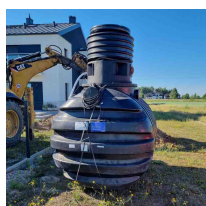

Zbiornik na deszczówkę podziemny zestaw RAINSTORE SET PRO 3000L

- Zestaw zawiera: zbiornik Rainstore Pro 3000 + pompa Dab Divertron 1000M + kosz filtrujący + pokrywa klasy A15 + rura wznosna
- Doskonałe wprowadzenie w świat oszczędzania wody w gospodarstwie domowym
- Ekstremalnie wytrzymały dzięki innowacyjnej konstrukcji z grubych żeber
- Dedykowany dla programu [Moja Woda](#)
- Producentem pojemnika jest firma Kingspan - światowy lider w kompleksowych rozwiązaniach kanalizacyjno-wodnych od ponad 60 lat
- 20 lat gwarancji od producenta
- **UWAGA! Widoczny koszt przesyłki jest jedynie ceną uśrednioną dla całego kraju. W celu indywidualnej wyceny skontaktuj się z nami klikając na niebieski przycisk: ZAPYTAJ O PRODUKT**
- Nie wiesz jaki zbiornik wybrać? Wykorzystaj nasz [kalkulator deszczówki](#)

Dane techniczne:

| | |
|----------------------------|--------------------|
| Waga (kg): | 250 |
| Wymiary | 200 × 170 × 170 cm |
| Kolor: | czarny |
| Pojemność (l): | 3000 |
| Szerokość (cm): | 170 |
| Głębokość (cm): | 200 |
| Wysokość (cm): | 170 |
| Tworzywo wykonania: | Tworzywo sztuczne |