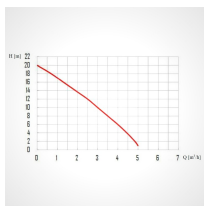

## Zbiornik na deszczówkę podziemny zestaw BOLT SET 7000L

- **Zbiornik podziemny o pojemności 7000l wykonany z trwałego polimeru liniowego**
- Przystępny w montażu dzięki płaskiej konstrukcji bryły
- Doskonały element systemu do gromadzenia wody i zapobiegania podtopieniom
- Oszczędzaj znacząco na rachunkach za wodę w dobie wysokich opłat
- Zawiera filtr, pokrywy oraz elementy przyłączeniowe
- Rozładunek zbiornika po stronie kupującego
- **5 lat gwarancji producenta**
- Nie wiesz jaki zbiornik wybrać? Wykorzystaj nasz [kalkulator wody deszczowej](#)

### Dane techniczne:

<b>Waga (kg):</b>	285
<b>Wymiary</b>	317,5 × 240 × 148 cm
<b>Kolor:</b>	niebieski
<b>Pojemność (l):</b>	7000
<b>Szerokość (cm):</b>	240
<b>Głębokość (cm):</b>	317.5
<b>Wysokość (cm):</b>	148
<b>Tworzywo wykonania:</b>	Tworzywo sztuczne