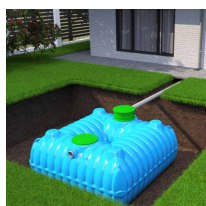

Zbiornik na deszczówkę podziemny zestaw BOLT SET 7000L

- **Zbiornik podziemny o pojemności 7000l wykonany z trwałego polimeru liniowego**
- Przystępny w montażu dzięki płaskiej konstrukcji bryły
- Doskonały element systemu do gromadzenia wody i zapobiegania podtopieniom
- Oszczędzaj znacząco na rachunkach za wodę w dobie wysokich opłat
- Zawiera filtr, pokrywy oraz elementy przyłączeniowe
- **5 lat gwarancji producenta**
- **UWAGA! Widoczny koszt przesyłki jest jedynie ceną uśrednioną dla całego kraju. W celu indywidualnej wyceny skontaktuj się z nami klikając na niebieski przycisk: ZAPYTAJ O PRODUKT**
- Nie wiesz jaki zbiornik wybrać? Wykorzystaj nasz [kalkulator wody deszczowej](#)

Dane techniczne:

Waga (kg):	285
Wymiary	317.5 × 240 × 148 cm
Kolor:	niebieski
Pojemność (l):	7000
Szerokość (cm):	240
Głębokość (cm):	317.5
Wysokość (cm):	148
Tworzywo wykonania:	Tworzywo sztuczne