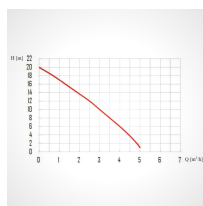

## Zbiornik na deszczówkę podziemny zestaw BOLT SET 7000L

- **Zbiornik podziemny o pojemności 7000l wykonany z trwałego polimeru liniowego**
- Przystępny w montażu dzięki płaskiej konstrukcji bryły
- Doskonały element systemu do gromadzenia wody i zapobiegania podtopieniom
- Oszczędzaj znacząco na rachunkach za wodę w dobie wysokich opłat
- Zawiera filtr, pokrywy oraz elementy przyłączeniowe
- **5 lat gwarancji producenta**
- **UWAGA! Widoczny koszt przesyłki jest jedynie ceną uśrednioną dla całego kraju. W celu indywidualnej wyceny skontaktuj się z nami klikając na niebieski przycisk: ZAPYTAJ O PRODUKT**

### Dane techniczne:

<b>Waga (kg):</b>	285
<b>Wymiary</b>	317.5 × 240 × 148 cm
<b>Kolor:</b>	niebieski
<b>Pojemność (l):</b>	7000
<b>Szerokość (cm):</b>	240
<b>Głębokość (cm):</b>	317.5
<b>Wysokość (cm):</b>	148
<b>Tworzywo wykonania:</b>	Tworzywo sztuczne