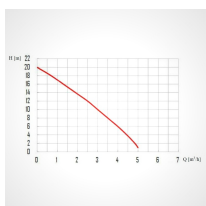

Zbiornik na deszczówkę podziemny zestaw BOLT SET 5000L

- **Zbiornik podziemny o pojemności 5000l z pompą i skrzynką ogrodową**
- Przystępny w montażu dzięki płaskiej konstrukcji bryły
- Wydajny system do gromadzenia wody i zapobiegania podtopieniom
- Wykorzystaj deszczówkę pod ciśnieniem do prac i przyjemności w ogrodzie
- Oszczędzaj znacząco na rachunkach za wodę w dobie wysokich opłat
- Zawiera również filtr, pokrywę oraz elementy przyłączeniowe zbiornika
- Rozładunek zbiornika po stronie kupującego
- **5 lat gwarancji producenta**
- Rozładunek zbiornika po stronie kupującego

Dane techniczne:

Waga (kg):	200
Wymiary	240 × 240 × 140 cm
Kolor:	niebieski
Pojemność (l):	5000
Szerokość (cm):	240
Głębokość (cm):	240
Wysokość (cm):	140
Tworzywo wykonania:	Tworzywo sztuczne