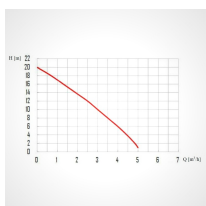

## Zbiornik na deszczówkę podziemny zestaw BOLT SET 5000L

- **Zbiornik podziemny o pojemności 5000l z pompą i skrzynką ogrodową**
- Przystępny w montażu dzięki płaskiej konstrukcji bryły
- Wydajny system do gromadzenia wody i zapobiegania podtopieniom
- Wykorzystaj deszczówkę pod ciśnieniem do prac i przyjemności w ogrodzie
- Oszczędzaj znacząco na rachunkach za wodę w dobie wysokich opłat
- Zawiera również filtr, pokrywy oraz elementy przyłączeniowe zbiornika
- **5 lat gwarancji producenta**
- **UWAGA! Widoczny koszt przesyłki jest jedynie ceną uśrednioną dla całego kraju. W celu indywidualnej wyceny skontaktuj się z nami klikając na niebieski przycisk: ZAPYTAJ O PRODUKT**
- Nie wiesz jaki zbiornik wybrać? Wykorzystaj nasz [kalkulator wody deszczowej](#)

### Dane techniczne:

|                            |                    |
|----------------------------|--------------------|
| <b>Waga (kg):</b>          | 200                |
| <b>Wymiary</b>             | 240 × 240 × 140 cm |
| <b>Kolor:</b>              | niebieski          |
| <b>Pojemność (l):</b>      | 5000               |
| <b>Szerokość (cm):</b>     | 240                |
| <b>Głębokość (cm):</b>     | 240                |
| <b>Wysokość (cm):</b>      | 140                |
| <b>Tworzywo wykonania:</b> | Tworzywo sztuczne  |