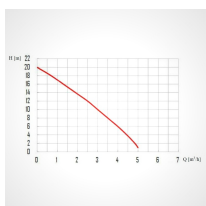

Zbiornik na deszczówkę podziemny zestaw BOLT SET 5000L

- **Zbiornik podziemny o pojemności 5000l z pompą i skrzynką ogrodową**
- Przystępny w montażu dzięki płaskiej konstrukcji bryły
- Wydajny system do gromadzenia wody i zapobiegania podtopieniom
- Wykorzystaj deszczówkę pod ciśnieniem do prac i przyjemności w ogrodzie
- Oszczędzaj znacząco na rachunkach za wodę w dobie wysokich opłat
- Zawiera również filtr, pokrywy oraz elementy przyłączeniowe zbiornika
- **5 lat gwarancji producenta**
- **UWAGA! Widoczny koszt przesyłki jest jedynie ceną uśrednioną dla całego kraju. W celu indywidualnej wyceny skontaktuj się z nami klikając na niebieski przycisk: ZAPYTAJ O PRODUKT**
- Nie wiesz jaki zbiornik wybrać? Wykorzystaj nasz [kalkulator wody deszczowej](#)

Dane techniczne:

Waga (kg):	200
Wymiary	240 × 240 × 140 cm
Kolor:	niebieski
Pojemność (l):	5000
Szerokość (cm):	240
Głębokość (cm):	240
Wysokość (cm):	140
Tworzywo wykonania:	Tworzywo sztuczne