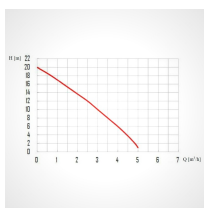

Zbiornik na deszczówkę podziemny zestaw BOLT SET 5000L

- **Zbiornik podziemny o pojemności 5000l z pompą i skrzynką ogrodową**
- Przystępny w montażu dzięki płaskiej konstrukcji bryły
- Wydajny system do gromadzenia wody i zapobiegania podtopieniom
- Wykorzystaj deszczówkę pod ciśnieniem do prac i przyjemności w ogrodzie
- Oszczędzaj znacząco na rachunkach za wodę w dobie wysokich opłat
- Zawiera również filtr, pokrywę oraz elementy przyłączeniowe zbiornika
- **5 lat gwarancji producenta**
- **UWAGA! Widoczny koszt przesyłki jest jedynie ceną uśrednioną dla całego kraju. W celu indywidualnej wyceny skontaktuj się z nami klikając na niebieski przycisk: ZAPYTAJ O PRODUKT**

Dane techniczne:

Waga (kg):	200
Wymiary	240 × 240 × 140 cm
Kolor:	niebieski
Pojemność (l):	5000
Szerokość (cm):	240
Głębokość (cm):	240
Wysokość (cm):	140
Tworzywo wykonania:	Tworzywo sztuczne