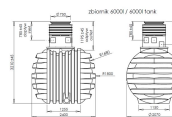

Zbiornik na deszczówkę podziemny RAINSTORE PRO 6000L

- Podziemny zbiornik na deszczówkę o pojemności 6000L
- Uzyskaj zwrot dużej części kosztów dzięki programowi [Moja Woda](#)
- Zagospodaruj deszczówkę i płać niższe rachunki za wodę
- Gromadzenie wody pod Twoim trawnikiem w optymalnych warunkach - nawet zimą
- Innowacyjna konstrukcja grubych żeber czyni zbiornik ekstremalnie wytrzymałym
- Producentem pojemnika jest firma **Kingspan** - światowy lider w kompleksowych rozwiązaniach kanalizacyjno-wodnych od ponad 60 lat
- 20 lat gwarancji od producenta
- **UWAGA! Widoczny koszt przesyłki jest jedynie ceną uśrednioną dla całego kraju. W celu indywidualnej wyceny skontaktuj się z nami klikając na niebieski przycisk: ZAPYTAJ O PRODUKT**
- Nie wiesz jaki zbiornik wybrać? Wykorzystaj nasz [kalkulator deszczówki](#)

Dane techniczne:

Waga (kg):	310
Wymiary	240 × 207 × 200 cm
Kolor:	czarny
Pojemność (l):	6000
Szerokość (cm):	207
Głębokość (cm):	240
Wysokość (cm):	200
Tworzywo wykonania:	Tworzywo sztuczne