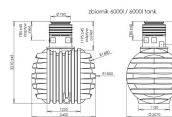

## Zbiornik na deszczówkę podziemny RAINSTORE PRO 6000L

- Podziemny zbiornik na deszczówkę o pojemności 6000L
- Uzyskaj zwrot dużej części kosztów dzięki programowi [Moja Woda](#)
- Zagospodaruj deszczówkę i płać niższe rachunki za wodę
- Gromadzenie wody pod Twoim trawnikiem w optymalnych warunkach - nawet zimą
- Innowacyjna konstrukcja grubych żeber czyni zbiornik ekstremalnie wytrzymałym
- Producentem pojemnika jest firma **Kingspan** - światowy lider w kompleksowych rozwiązaniach kanalizacyjno-wodnych od ponad 60 lat
- 20 lat gwarancji od producenta
- **UWAGA! Widoczny koszt przesyłki jest jedynie ceną uśrednioną dla całego kraju. W celu indywidualnej wyceny skontaktuj się z nami klikając na niebieski przycisk: ZAPYTAJ O PRODUKT**
- Nie wiesz jaki zbiornik wybrać? Wykorzystaj nasz [kalkulator deszczówki](#)

### Dane techniczne:

<b>Waga (kg):</b>	310
<b>Wymiary</b>	240 × 207 × 200 cm
<b>Kolor:</b>	czarny
<b>Pojemność (l):</b>	6000
<b>Szerokość (cm):</b>	207
<b>Głębokość (cm):</b>	240
<b>Wysokość (cm):</b>	200
<b>Tworzywo wykonania:</b>	Tworzywo sztuczne