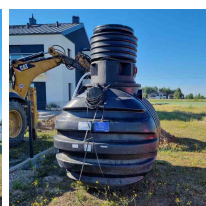

## Zbiornik na deszczówkę podziemny RAINSTORE PRO 6000L

- Podziemny zbiornik na deszczówkę o pojemności 6000L
- Uzyskaj zwrot dużej części kosztów dzięki programowi [Moja Woda](#)
- Zagospodaruj deszczówkę i płać niższe rachunki za wodę
- Gromadzenie wody pod Twoim trawnikiem w optymalnych warunkach - nawet zimą
- Innowacyjna konstrukcja grubych żeber czyni zbiornik ekstremalnie wytrzymałym
- Producentem pojemnika jest firma **Kingspan** - światowy lider w kompleksowych rozwiązaniach kanalizacyjno-wodnych od ponad 60 lat
- 20 lat gwarancji od producenta
- **UWAGA! Widoczny koszt przesyłki jest jedynie ceną uśrednioną dla całego kraju. W celu indywidualnej wyceny skontaktuj się z nami klikając na niebieski przycisk: ZAPYTAJ O PRODUKT**
- Nie wiesz jaki zbiornik wybrać? Wykorzystaj nasz [kalkulator deszczówki](#)

### Dane techniczne:

<b>Waga (kg):</b>	310
<b>Wymiary</b>	240 × 207 × 200 cm
<b>Kolor:</b>	czarny
<b>Pojemność (l):</b>	6000
<b>Szerokość (cm):</b>	207
<b>Głębokość (cm):</b>	240
<b>Wysokość (cm):</b>	200
<b>Tworzywo wykonania:</b>	Tworzywo sztuczne