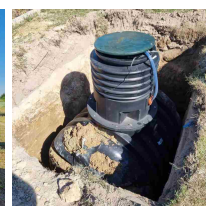

Zbiornik na deszczówkę podziemny RAINSTORE PRO 6000L

- Podziemny zbiornik na deszczówkę o pojemności 6000L
- Uzyskaj zwrot dużej części kosztów dzięki programowi [Moja Woda](#)
- Zagospodaruj deszczówkę i płać niższe rachunki za wodę
- Gromadzenie wody pod Twoim trawnikiem w optymalnych warunkach - nawet zimą
- Innowacyjna konstrukcja grubych żeber czyni zbiornik ekstremalnie wytrzymałym
- Producentem pojemnika jest firma **Kingspan** - światowy lider w kompleksowych rozwiązaniach kanalizacyjno-wodnych od ponad 60 lat
- 20 lat gwarancji od producenta
- **UWAGA! Widoczny koszt przesyłki jest jedynie ceną uśrednioną dla całego kraju. W celu indywidualnej wyceny skontaktuj się z nami klikając na niebieski przycisk: ZAPYTAJ O PRODUKT**
- Nie wiesz jaki zbiornik wybrać? Wykorzystaj nasz [kalkulator deszczówki](#)

Dane techniczne:

Waga (kg):	310
Wymiary	240 × 207 × 200 cm
Kolor:	czarny
Pojemność (l):	6000
Szerokość (cm):	207
Głębokość (cm):	240
Wysokość (cm):	200
Tworzywo wykonania:	Tworzywo sztuczne