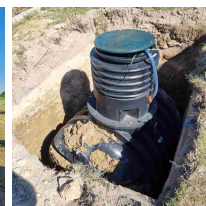

Zbiornik na deszczówkę podziemny RAINSTORE PRO 6000L

- **Podziemny zbiornik na deszczówkę o pojemności 6000L**
- Zagospodaruj deszczówkę i płać niższe rachunki za wodę
- Gromadzenie wody pod Twoim trawnikiem w optymalnych warunkach - nawet zimą
- Innowacyjna konstrukcja grubych żeber czyni zbiornik ekstremalnie wytrzymałym
- Producentem pojemnika jest firma **Kingspan** - światowy lider w kompleksowych rozwiązaniach kanalizacyjno-wodnych od ponad 60 lat
- 20 lat gwarancji od producenta
- Nie wiesz jaki zbiornik wybrać? Wykorzystaj nasz [kalkulator deszczówki](#)
- Rozładunek zbiornika po stronie kupującego

Dane techniczne:

Waga (kg):	310
Wymiary	240 × 207 × 200 cm
Kolor:	czarny
Pojemność (l):	6000
Szerokość (cm):	207
Głębokość (cm):	240
Wysokość (cm):	200
Tworzywo wykonania:	Tworzywo sztuczne