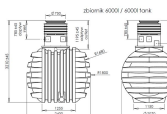

Zbiornik na deszczówkę podziemny RAINSTORE PRO 6000L

- **Podziemny zbiornik na deszczówkę o pojemności 6000L**
- Zagospodaruj deszczówkę i płać niższe rachunki za wodę
- Gromadzenie wody pod Twoim trawnikiem w optymalnych warunkach - nawet zimą
- Innowacyjna konstrukcja grubych żeber czyni zbiornik ekstremalnie wytrzymałym
- Producentem pojemnika jest firma **Kingspan** - światowy lider w kompleksowych rozwiązaniach kanalizacyjno-wodnych od ponad 60 lat
- 20 lat gwarancji od producenta
- Nie wiesz jaki zbiornik wybrać? Wykorzystaj nasz [kalkulator deszczówki](#)
- Rozładunek zbiornika po stronie kupującego

Dane techniczne:

Waga (kg):	310
Wymiary	240 × 207 × 200 cm
Kolor:	czarny
Pojemność (l):	6000
Szerokość (cm):	207
Głębokość (cm):	240
Wysokość (cm):	200
Tworzywo wykonania:	Tworzywo sztuczne