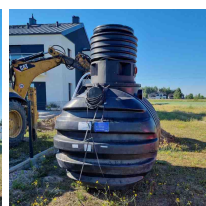

Zbiornik na deszczówkę podziemny RAINSTORE PRO 6000L

- Podziemny zbiornik na deszczówkę o pojemności 6000L
- Uzyskaj zwrot dużej części kosztów dzięki programowi [Moja Woda](#)
- Zagospodaruj deszczówkę i płać niższe rachunki za wodę
- Gromadzenie wody pod Twoim trawnikiem w optymalnych warunkach - nawet zimą
- Innowacyjna konstrukcja grubych żeber czyni zbiornik ekstremalnie wytrzymałym
- Producentem pojemnika jest firma **Kingspan** - światowy lider w kompleksowych rozwiązaniach kanalizacyjno-wodnych od ponad 60 lat
- 20 lat gwarancji od producenta
- **UWAGA! Widoczny koszt przesyłki jest jedynie ceną uśrednioną dla całego kraju. W celu indywidualnej wyceny skontaktuj się z nami klikając na niebieski przycisk: ZAPYTAJ O PRODUKT**
- Nie wiesz jaki zbiornik wybrać? Wykorzystaj nasz [kalkulator deszczówki](#)

Dane techniczne:

Waga (kg):	310
Wymiary	240 × 207 × 200 cm
Kolor:	czarny
Pojemność (l):	6000
Szerokość (cm):	207
Głębokość (cm):	240
Wysokość (cm):	200
Tworzywo wykonania:	Tworzywo sztuczne