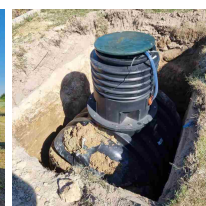

## Zbiornik na deszczówkę podziemny RAINSTORE PRO 6000L

- Podziemny zbiornik na deszczówkę o pojemności 6000L
- Uzyskaj zwrot dużej części kosztów dzięki programowi [Moja Woda](#)
- Zagospodaruj deszczówkę i płać niższe rachunki za wodę
- Gromadzenie wody pod Twoim trawnikiem w optymalnych warunkach - nawet zimą
- Innowacyjna konstrukcja grubych żeber czyni zbiornik ekstremalnie wytrzymałym
- Producentem pojemnika jest firma **Kingspan** - światowy lider w kompleksowych rozwiązaniach kanalizacyjno-wodnych od ponad 60 lat
- 20 lat gwarancji od producenta
- **UWAGA! Widoczny koszt przesyłki jest jedynie ceną uśrednioną dla całego kraju. W celu indywidualnej wyceny skontaktuj się z nami klikając na niebieski przycisk: ZAPYTAJ O PRODUKT**
- Nie wiesz jaki zbiornik wybrać? Wykorzystaj nasz [kalkulator deszczówki](#)

### Dane techniczne:

<b>Waga (kg):</b>	310
<b>Wymiary</b>	240 × 207 × 200 cm
<b>Kolor:</b>	czarny
<b>Pojemność (l):</b>	6000
<b>Szerokość (cm):</b>	207
<b>Głębokość (cm):</b>	240
<b>Wysokość (cm):</b>	200
<b>Tworzywo wykonania:</b>	Tworzywo sztuczne