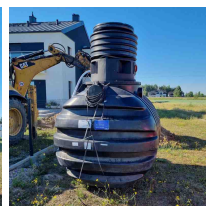

Zbiornik na deszczówkę podziemny RAINSTORE PRO 6000L

- **Podziemny zbiornik na deszczówkę o pojemności 6000L**
- Zagospodaruj deszczówkę i płać niższe rachunki za wodę
- Gromadzenie wody pod Twoim trawnikiem w optymalnych warunkach - nawet zimą
- Innowacyjna konstrukcja grubych żeber czyni zbiornik ekstremalnie wytrzymałym
- Producentem pojemnika jest firma **Kingspan** - światowy lider w kompleksowych rozwiązaniach kanalizacyjno-wodnych od ponad 60 lat
- 20 lat gwarancji od producenta
- Nie wiesz jaki zbiornik wybrać? Wykorzystaj nasz [kalkulator deszczówki](#)
- Rozładunek zbiornika po stronie kupującego

Dane techniczne:

Waga (kg):	310
Wymiary	240 × 207 × 200 cm
Kolor:	czarny
Pojemność (l):	6000
Szerokość (cm):	207
Głębokość (cm):	240
Wysokość (cm):	200
Tworzywo wykonania:	Tworzywo sztuczne