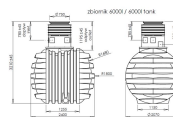

Zbiornik na deszczówkę podziemny RAINSTORE PRO 6000L

- Podziemny zbiornik na deszczówkę o pojemności 6000L
- Uzyskaj zwrot dużej części kosztów dzięki programowi [Moja Woda](#)
- Zagospodaruj deszczówkę i płać niższe rachunki za wodę
- Gromadzenie wody pod Twoim trawnikiem w optymalnych warunkach - nawet zimą
- Innowacyjna konstrukcja grubych żeber czyni zbiornik ekstremalnie wytrzymałym
- Producentem pojemnika jest firma **Kingspan** - światowy lider w kompleksowych rozwiązaniach kanalizacyjno-wodnych od ponad 60 lat
- 20 lat gwarancji od producenta
- **UWAGA! Widoczny koszt przesyłki jest jedynie ceną uśrednioną dla całego kraju. W celu indywidualnej wyceny skontaktuj się z nami klikając na niebieski przycisk: ZAPYTAJ O PRODUKT**
- Nie wiesz jaki zbiornik wybrać? Wykorzystaj nasz [kalkulator deszczówki](#)

Dane techniczne:

| | |
|----------------------------|--------------------|
| Waga (kg): | 310 |
| Wymiary | 240 × 207 × 200 cm |
| Kolor: | czarny |
| Pojemność (l): | 6000 |
| Szerokość (cm): | 207 |
| Głębokość (cm): | 240 |
| Wysokość (cm): | 200 |
| Tworzywo wykonania: | Tworzywo sztuczne |