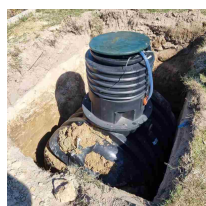

Zbiornik na deszczówkę podziemny RAINSTORE PRO 6000L

- Podziemny zbiornik na deszczówkę o pojemności 6000L
- Uzyskaj zwrot dużej części kosztów dzięki programowi [Moja Woda](#)
- Zagospodaruj deszczówkę i płać niższe rachunki za wodę
- Gromadzenie wody pod Twoim trawnikiem w optymalnych warunkach - nawet zimą
- Innowacyjna konstrukcja grubych żeber czyni zbiornik ekstremalnie wytrzymałym
- Producentem pojemnika jest firma **Kingspan** - światowy lider w kompleksowych rozwiązaniach kanalizacyjno-wodnych od ponad 60 lat
- 20 lat gwarancji od producenta
- **UWAGA! Widoczny koszt przesyłki jest jedynie ceną uśrednioną dla całego kraju. W celu indywidualnej wyceny skontaktuj się z nami klikając na niebieski przycisk: ZAPYTAJ O PRODUKT**
- Nie wiesz jaki zbiornik wybrać? Wykorzystaj nasz [kalkulator deszczówki](#)

Dane techniczne:

| | |
|----------------------------|--------------------|
| Waga (kg): | 310 |
| Wymiary | 240 × 207 × 200 cm |
| Kolor: | czarny |
| Pojemność (l): | 6000 |
| Szerokość (cm): | 207 |
| Głębokość (cm): | 240 |
| Wysokość (cm): | 200 |
| Tworzywo wykonania: | Tworzywo sztuczne |