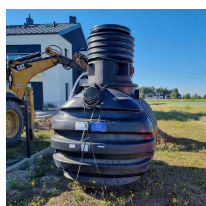

Zbiornik na deszczówkę podziemny RAINSTORE PRO 6000L

- Podziemny zbiornik na deszczówkę o pojemności 6000L
- Uzyskaj zwrot dużej części kosztów dzięki programowi [Moja Woda](#)
- Zagospodaruj deszczówkę i płać niższe rachunki za wodę
- Gromadzenie wody pod Twoim trawnikiem w optymalnych warunkach - nawet zimą
- Innowacyjna konstrukcja grubych żeber czyni zbiornik ekstremalnie wytrzymałym
- Producentem pojemnika jest firma **Kingspan** - światowy lider w kompleksowych rozwiązaniach kanalizacyjno-wodnych od ponad 60 lat
- 20 lat gwarancji od producenta
- **UWAGA! Widoczny koszt przesyłki jest jedynie ceną uśrednioną dla całego kraju. W celu indywidualnej wyceny skontaktuj się z nami klikając na niebieski przycisk: ZAPYTAJ O PRODUKT**
- Nie wiesz jaki zbiornik wybrać? Wykorzystaj nasz [kalkulator deszczówki](#)

Dane techniczne:

| | |
|----------------------------|--------------------|
| Waga (kg): | 310 |
| Wymiary | 240 × 207 × 200 cm |
| Kolor: | czarny |
| Pojemność (l): | 6000 |
| Szerokość (cm): | 207 |
| Głębokość (cm): | 240 |
| Wysokość (cm): | 200 |
| Tworzywo wykonania: | Tworzywo sztuczne |