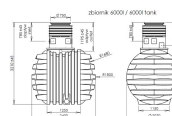

Zbiornik na deszczówkę podziemny RAINSTORE PRO 6000L

- **Podziemny zbiornik na deszczówkę o pojemności 6000L**
- Zagospodaruj deszczówkę i płać niższe rachunki za wodę
- Gromadzenie wody pod Twoim trawnikiem w optymalnych warunkach - nawet zimą
- Innowacyjna konstrukcja grubych żeber czyni zbiornik ekstremalnie wytrzymałym
- Producentem pojemnika jest firma **Kingspan** - światowy lider w kompleksowych rozwiązaniach kanalizacyjno-wodnych od ponad 60 lat
- 20 lat gwarancji od producenta
- Nie wiesz jaki zbiornik wybrać? Wykorzystaj nasz [kalkulator deszczówki](#)
- Rozładunek zbiornika po stronie kupującego

Dane techniczne:

Waga (kg):	310
Wymiary	240 × 207 × 200 cm
Kolor:	czarny
Pojemność (l):	6000
Szerokość (cm):	207
Głębokość (cm):	240
Wysokość (cm):	200
Tworzywo wykonania:	Tworzywo sztuczne