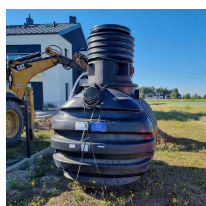

Zbiornik na deszczówkę podziemny RAINSTORE PRO 4500L

- Podziemny zbiornik na deszczówkę o pojemności 4500L
- Uzyskaj zwrot dużej części kosztów dzięki programowi [Moja Woda](#)
- Zagospodaruj deszczówkę i płać niższe rachunki za wodę
- Gromadzenie wody pod Twoim trawnikiem w optymalnych warunkach - nawet zimą
- Innowacyjna konstrukcja grubych żeber czyni zbiornik ekstremalnie wytrzymałym
- Producentem pojemnika jest firma **Kingspan** - światowy lider w kompleksowych rozwiązaniach kanalizacyjno-wodnych od ponad 60 lat
- 20 lat gwarancji od producenta
- **UWAGA! Widoczny koszt przesyłki jest jedynie ceną uśrednioną dla całego kraju. W celu indywidualnej wyceny skontaktuj się z nami klikając na niebieski przycisk: ZAPYTAJ O PRODUKT**
- Nie wiesz jaki zbiornik wybrać? Wykorzystaj nasz [kalkulator deszczówki](#)

Dane techniczne:

Waga (kg):	270
Wymiary	240 × 180 × 180 cm
Kolor:	czarny
Pojemność (l):	4500
Szerokość (cm):	180
Głębokość (cm):	240
Wysokość (cm):	180
Tworzywo wykonania:	Tworzywo sztuczne