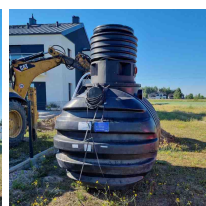

## Zbiornik na deszczówkę podziemny RAINSTORE PRO 4500L

- Podziemny zbiornik na deszczówkę o pojemności 4500L
- Uzyskaj zwrot dużej części kosztów dzięki programowi [Moja Woda](#)
- Zagospodaruj deszczówkę i płać niższe rachunki za wodę
- Gromadzenie wody pod Twoim trawnikiem w optymalnych warunkach - nawet zimą
- Innowacyjna konstrukcja grubych żeber czyni zbiornik ekstremalnie wytrzymałym
- Producentem pojemnika jest firma **Kingspan** - światowy lider w kompleksowych rozwiązaniach kanalizacyjno-wodnych od ponad 60 lat
- 20 lat gwarancji od producenta
- **UWAGA! Widoczny koszt przesyłki jest jedynie ceną uśrednioną dla całego kraju. W celu indywidualnej wyceny skontaktuj się z nami klikając na niebieski przycisk: ZAPYTAJ O PRODUKT**
- Nie wiesz jaki zbiornik wybrać? Wykorzystaj nasz [kalkulator deszczówki](#)

### Dane techniczne:

<b>Waga (kg):</b>	270
<b>Wymiary</b>	240 × 180 × 180 cm
<b>Kolor:</b>	czarny
<b>Pojemność (l):</b>	4500
<b>Szerokość (cm):</b>	180
<b>Głębokość (cm):</b>	240
<b>Wysokość (cm):</b>	180
<b>Tworzywo wykonania:</b>	Tworzywo sztuczne