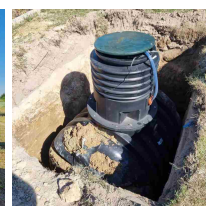

## Zbiornik na deszczówkę podziemny RAINSTORE PRO 4500L

- Podziemny zbiornik na deszczówkę o pojemności 4500L
- Uzyskaj zwrot dużej części kosztów dzięki programowi [Moja Woda](#)
- Zagospodaruj deszczówkę i płać niższe rachunki za wodę
- Gromadzenie wody pod Twoim trawnikiem w optymalnych warunkach - nawet zimą
- Innowacyjna konstrukcja grubych żeber czyni zbiornik ekstremalnie wytrzymałym
- Producentem pojemnika jest firma **Kingspan** - światowy lider w kompleksowych rozwiązaniach kanalizacyjno-wodnych od ponad 60 lat
- 20 lat gwarancji od producenta
- **UWAGA! Widoczny koszt przesyłki jest jedynie ceną uśrednioną dla całego kraju. W celu indywidualnej wyceny skontaktuj się z nami klikając na niebieski przycisk: ZAPYTAJ O PRODUKT**
- Nie wiesz jaki zbiornik wybrać? Wykorzystaj nasz [kalkulator deszczówki](#)

### Dane techniczne:

<b>Waga (kg):</b>	270
<b>Wymiary</b>	240 × 180 × 180 cm
<b>Kolor:</b>	czarny
<b>Pojemność (l):</b>	4500
<b>Szerokość (cm):</b>	180
<b>Głębokość (cm):</b>	240
<b>Wysokość (cm):</b>	180
<b>Tworzywo wykonania:</b>	Tworzywo sztuczne