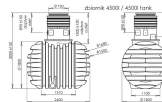

Zbiornik na deszczówkę podziemny RAINSTORE PRO 4500L

- Podziemny zbiornik na deszczówkę o pojemności 4500L
- Uzyskaj zwrot dużej części kosztów dzięki programowi [Moja Woda](#)
- Zagospodaruj deszczówkę i płać niższe rachunki za wodę
- Gromadzenie wody pod Twoim trawnikiem w optymalnych warunkach - nawet zimą
- Innowacyjna konstrukcja grubych żeber czyni zbiornik ekstremalnie wytrzymałym
- Producentem pojemnika jest firma **Kingspan** - światowy lider w kompleksowych rozwiązaniach kanalizacyjno-wodnych od ponad 60 lat
- 20 lat gwarancji od producenta
- **UWAGA! Widoczny koszt przesyłki jest jedynie ceną uśrednioną dla całego kraju. W celu indywidualnej wyceny skontaktuj się z nami klikając na niebieski przycisk: ZAPYTAJ O PRODUKT**
- Nie wiesz jaki zbiornik wybrać? Wykorzystaj nasz [kalkulator deszczówki](#)

Dane techniczne:

Waga (kg):	270
Wymiary	240 × 180 × 180 cm
Kolor:	czarny
Pojemność (l):	4500
Szerokość (cm):	180
Głębokość (cm):	240
Wysokość (cm):	180
Tworzywo wykonania:	Tworzywo sztuczne