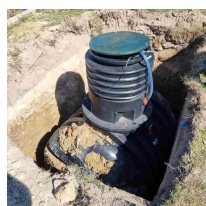

## Zbiornik na deszczówkę podziemny RAINSTORE PRO 4500L

- Podziemny zbiornik na deszczówkę o pojemności 4500L
- Uzyskaj zwrot dużej części kosztów dzięki programowi [Moja Woda](#)
- Zagospodaruj deszczówkę i płać niższe rachunki za wodę
- Gromadzenie wody pod Twoim trawnikiem w optymalnych warunkach - nawet zimą
- Innowacyjna konstrukcja grubych żeber czyni zbiornik ekstremalnie wytrzymałym
- Producentem pojemnika jest firma **Kingspan** - światowy lider w kompleksowych rozwiązaniach kanalizacyjno-wodnych od ponad 60 lat
- 20 lat gwarancji od producenta
- **UWAGA! Widoczny koszt przesyłki jest jedynie ceną uśrednioną dla całego kraju. W celu indywidualnej wyceny skontaktuj się z nami klikając na niebieski przycisk: ZAPYTAJ O PRODUKT**
- Nie wiesz jaki zbiornik wybrać? Wykorzystaj nasz [kalkulator deszczówki](#)

### Dane techniczne:

<b>Waga (kg):</b>	270
<b>Wymiary</b>	240 × 180 × 180 cm
<b>Kolor:</b>	czarny
<b>Pojemność (l):</b>	4500
<b>Szerokość (cm):</b>	180
<b>Głębokość (cm):</b>	240
<b>Wysokość (cm):</b>	180
<b>Tworzywo wykonania:</b>	Tworzywo sztuczne