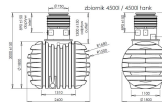

## Zbiornik na deszczówkę podziemny RAINSTORE PRO 4500L

- Podziemny zbiornik na deszczówkę o pojemności 4500L
- Uzyskaj zwrot dużej części kosztów dzięki programowi [Moja Woda](#)
- Zagospodaruj deszczówkę i płać niższe rachunki za wodę
- Gromadzenie wody pod Twoim trawnikiem w optymalnych warunkach - nawet zimą
- Innowacyjna konstrukcja grubych żeber czyni zbiornik ekstremalnie wytrzymałym
- Producentem pojemnika jest firma **Kingspan** - światowy lider w kompleksowych rozwiązaniach kanalizacyjno-wodnych od ponad 60 lat
- 20 lat gwarancji od producenta
- **UWAGA! Widoczny koszt przesyłki jest jedynie ceną uśrednioną dla całego kraju. W celu indywidualnej wyceny skontaktuj się z nami klikając na niebieski przycisk: ZAPYTAJ O PRODUKT**
- Nie wiesz jaki zbiornik wybrać? Wykorzystaj nasz [kalkulator deszczówki](#)

### Dane techniczne:

<b>Waga (kg):</b>	270
<b>Wymiary</b>	240 × 180 × 180 cm
<b>Kolor:</b>	czarny
<b>Pojemność (l):</b>	4500
<b>Szerokość (cm):</b>	180
<b>Głębokość (cm):</b>	240
<b>Wysokość (cm):</b>	180
<b>Tworzywo wykonania:</b>	Tworzywo sztuczne