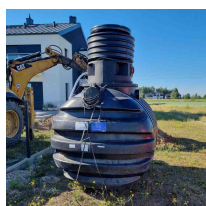

## Zbiornik na deszczówkę podziemny RAINSTORE PRO 4500L

- Podziemny zbiornik na deszczówkę o pojemności 4500L
- Uzyskaj zwrot dużej części kosztów dzięki programowi [Moja Woda](#)
- Zagospodaruj deszczówkę i płać niższe rachunki za wodę
- Gromadzenie wody pod Twoim trawnikiem w optymalnych warunkach - nawet zimą
- Innowacyjna konstrukcja grubych żeber czyni zbiornik ekstremalnie wytrzymałym
- Producentem pojemnika jest firma **Kingspan** - światowy lider w kompleksowych rozwiązaniach kanalizacyjno-wodnych od ponad 60 lat
- 20 lat gwarancji od producenta
- **UWAGA! Widoczny koszt przesyłki jest jedynie ceną uśrednioną dla całego kraju. W celu indywidualnej wyceny skontaktuj się z nami klikając na niebieski przycisk: ZAPYTAJ O PRODUKT**
- Nie wiesz jaki zbiornik wybrać? Wykorzystaj nasz [kalkulator deszczówki](#)

### Dane techniczne:

<b>Waga (kg):</b>	270
<b>Wymiary</b>	240 × 180 × 180 cm
<b>Kolor:</b>	czarny
<b>Pojemność (l):</b>	4500
<b>Szerokość (cm):</b>	180
<b>Głębokość (cm):</b>	240
<b>Wysokość (cm):</b>	180
<b>Tworzywo wykonania:</b>	Tworzywo sztuczne