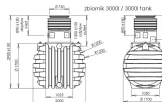

Zbiornik na deszczówkę podziemny RAINSTORE PRO 3000L

- Podziemny zbiornik na deszczówkę o pojemności 3000L
- Uzyskaj zwrot dużej części kosztów dzięki programowi [Moja Woda](#)
- Zagospodaruj deszczówkę i płać niższe rachunki za wodę
- Gromadzenie wody pod Twoim trawnikiem w optymalnych warunkach - nawet zimą
- Innowacyjna konstrukcja grubych żeber czyni zbiornik ekstremalnie wytrzymałym
- Producentem pojemnika jest firma **Kingspan** - światowy lider w kompleksowych rozwiązaniach kanalizacyjno-wodnych od ponad 60 lat
- 20 lat gwarancji od producenta
- **UWAGA! Widoczny koszt przesyłki jest jedynie ceną uśrednioną dla całego kraju. W celu indywidualnej wyceny skontaktuj się z nami klikając na niebieski przycisk: ZAPYTAJ O PRODUKT**
- Nie wiesz jaki zbiornik wybrać? Wykorzystaj nasz [kalkulator deszczówki](#)

Dane techniczne:

Waga (kg):	240
Wymiary	200 × 170 × 170 cm
Kolor:	czarny
Pojemność (l):	3000
Szerokość (cm):	170
Głębokość (cm):	200
Wysokość (cm):	170
Tworzywo wykonania:	Tworzywo sztuczne