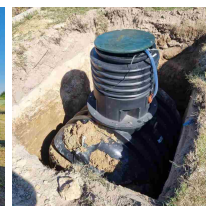

Zbiornik na deszczówkę podziemny RAINSTORE PRO 3000L

- Podziemny zbiornik na deszczówkę o pojemności 3000L
- Uzyskaj zwrot dużej części kosztów dzięki programowi [Moja Woda](#)
- Zagospodaruj deszczówkę i płać niższe rachunki za wodę
- Gromadzenie wody pod Twoim trawnikiem w optymalnych warunkach - nawet zimą
- Innowacyjna konstrukcja grubych żeber czyni zbiornik ekstremalnie wytrzymałym
- Producentem pojemnika jest firma **Kingspan** - światowy lider w kompleksowych rozwiązaniach kanalizacyjno-wodnych od ponad 60 lat
- 20 lat gwarancji od producenta
- **UWAGA! Widoczny koszt przesyłki jest jedynie ceną uśrednioną dla całego kraju. W celu indywidualnej wyceny skontaktuj się z nami klikając na niebieski przycisk: ZAPYTAJ O PRODUKT**

Dane techniczne:

Waga (kg):	240
Wymiary	200 × 170 × 170 cm
Kolor:	czarny
Pojemność (l):	3000
Szerokość (cm):	170
Głębokość (cm):	200
Wysokość (cm):	170
Tworzywo wykonania:	Tworzywo sztuczne