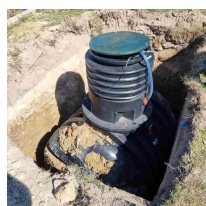

Zbiornik na deszczówkę podziemny RAINSTORE PRO 3000L

- Podziemny zbiornik na deszczówkę o pojemności 3000L
- Uzyskaj zwrot dużej części kosztów dzięki programowi [Moja Woda](#)
- Zagospodaruj deszczówkę i płać niższe rachunki za wodę
- Gromadzenie wody pod Twoim trawnikiem w optymalnych warunkach - nawet zimą
- Innowacyjna konstrukcja grubych żeber czyni zbiornik ekstremalnie wytrzymałym
- Producentem pojemnika jest firma **Kingspan** - światowy lider w kompleksowych rozwiązaniach kanalizacyjno-wodnych od ponad 60 lat
- 20 lat gwarancji od producenta
- **UWAGA! Widoczny koszt przesyłki jest jedynie ceną uśrednioną dla całego kraju. W celu indywidualnej wyceny skontaktuj się z nami klikając na niebieski przycisk: ZAPYTAJ O PRODUKT**
- Nie wiesz jaki zbiornik wybrać? Wykorzystaj nasz [kalkulator deszczówki](#)

Dane techniczne:

Waga (kg):	240
Wymiary	200 × 170 × 170 cm
Kolor:	czarny
Pojemność (l):	3000
Szerokość (cm):	170
Głębokość (cm):	200
Wysokość (cm):	170
Tworzywo wykonania:	Tworzywo sztuczne