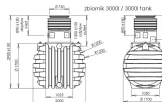

## Zbiornik na deszczówkę podziemny RAINSTORE PRO 3000L

- Podziemny zbiornik na deszczówkę o pojemności 3000L
- Uzyskaj zwrot dużej części kosztów dzięki programowi [Moja Woda](#)
- Zagospodaruj deszczówkę i płać niższe rachunki za wodę
- Gromadzenie wody pod Twoim trawnikiem w optymalnych warunkach - nawet zimą
- Innowacyjna konstrukcja grubych żeber czyni zbiornik ekstremalnie wytrzymałym
- Producentem pojemnika jest firma **Kingspan** - światowy lider w kompleksowych rozwiązaniach kanalizacyjno-wodnych od ponad 60 lat
- 20 lat gwarancji od producenta
- **UWAGA! Widoczny koszt przesyłki jest jedynie ceną uśrednioną dla całego kraju. W celu indywidualnej wyceny skontaktuj się z nami klikając na niebieski przycisk: ZAPYTAJ O PRODUKT**
- Nie wiesz jaki zbiornik wybrać? Wykorzystaj nasz [kalkulator deszczówki](#)

### Dane techniczne:

<b>Waga (kg):</b>	240
<b>Wymiary</b>	200 × 170 × 170 cm
<b>Kolor:</b>	czarny
<b>Pojemność (l):</b>	3000
<b>Szerokość (cm):</b>	170
<b>Głębokość (cm):</b>	200
<b>Wysokość (cm):</b>	170
<b>Tworzywo wykonania:</b>	Tworzywo sztuczne