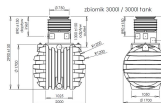

Zbiornik na deszczówkę podziemny RAINSTORE PRO 3000L

- Podziemny zbiornik na deszczówkę o pojemności 3000L
- Uzyskaj zwrot dużej części kosztów dzięki programowi [Moja Woda](#)
- Zagospodaruj deszczówkę i płać niższe rachunki za wodę
- Gromadzenie wody pod Twoim trawnikiem w optymalnych warunkach - nawet zimą
- Innowacyjna konstrukcja grubych żeber czyni zbiornik ekstremalnie wytrzymałym
- Producentem pojemnika jest firma **Kingspan** - światowy lider w kompleksowych rozwiązaniach kanalizacyjno-wodnych od ponad 60 lat
- 20 lat gwarancji od producenta
- **UWAGA! Widoczny koszt przesyłki jest jedynie ceną uśrednioną dla całego kraju. W celu indywidualnej wyceny skontaktuj się z nami klikając na niebieski przycisk: ZAPYTAJ O PRODUKT**

Dane techniczne:

Waga (kg):	240
Wymiary	200 × 170 × 170 cm
Kolor:	czarny
Pojemność (l):	3000
Szerokość (cm):	170
Głębokość (cm):	200
Wysokość (cm):	170
Tworzywo wykonania:	Tworzywo sztuczne