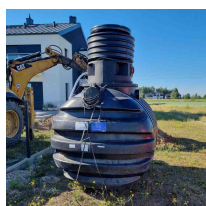

Zbiornik na deszczówkę podziemny RAINSTORE PRO 3000L

- Podziemny zbiornik na deszczówkę o pojemności 3000L
- Uzyskaj zwrot dużej części kosztów dzięki programowi [Moja Woda](#)
- Zagospodaruj deszczówkę i płać niższe rachunki za wodę
- Gromadzenie wody pod Twoim trawnikiem w optymalnych warunkach - nawet zimą
- Innowacyjna konstrukcja grubych żeber czyni zbiornik ekstremalnie wytrzymałym
- Producentem pojemnika jest firma **Kingspan** - światowy lider w kompleksowych rozwiązaniach kanalizacyjno-wodnych od ponad 60 lat
- 20 lat gwarancji od producenta
- **UWAGA! Widoczny koszt przesyłki jest jedynie ceną uśrednioną dla całego kraju. W celu indywidualnej wyceny skontaktuj się z nami klikając na niebieski przycisk: ZAPYTAJ O PRODUKT**
- Nie wiesz jaki zbiornik wybrać? Wykorzystaj nasz [kalkulator deszczówki](#)

Dane techniczne:

Waga (kg):	240
Wymiary	200 × 170 × 170 cm
Kolor:	czarny
Pojemność (l):	3000
Szerokość (cm):	170
Głębokość (cm):	200
Wysokość (cm):	170
Tworzywo wykonania:	Tworzywo sztuczne