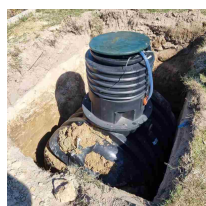

## Zbiornik na deszczówkę podziemny RAINSTORE PRO 3000L

- Podziemny zbiornik na deszczówkę o pojemności 3000L
- Uzyskaj zwrot dużej części kosztów dzięki programowi [Moja Woda](#)
- Zagospodaruj deszczówkę i płać niższe rachunki za wodę
- Gromadzenie wody pod Twoim trawnikiem w optymalnych warunkach - nawet zimą
- Innowacyjna konstrukcja grubych żeber czyni zbiornik ekstremalnie wytrzymałym
- Producentem pojemnika jest firma **Kingspan** - światowy lider w kompleksowych rozwiązaniach kanalizacyjno-wodnych od ponad 60 lat
- 20 lat gwarancji od producenta
- **UWAGA! Widoczny koszt przesyłki jest jedynie ceną uśrednioną dla całego kraju. W celu indywidualnej wyceny skontaktuj się z nami klikając na niebieski przycisk: ZAPYTAJ O PRODUKT**
- Nie wiesz jaki zbiornik wybrać? Wykorzystaj nasz [kalkulator deszczówki](#)

### Dane techniczne:

<b>Waga (kg):</b>	240
<b>Wymiary</b>	200 × 170 × 170 cm
<b>Kolor:</b>	czarny
<b>Pojemność (l):</b>	3000
<b>Szerokość (cm):</b>	170
<b>Głębokość (cm):</b>	200
<b>Wysokość (cm):</b>	170
<b>Tworzywo wykonania:</b>	Tworzywo sztuczne