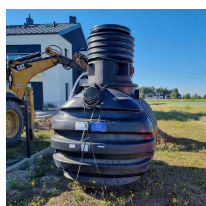

## Zbiornik na deszczówkę podziemny RAINSTORE PRO 3000L

- Podziemny zbiornik na deszczówkę o pojemności 3000L
- Uzyskaj zwrot dużej części kosztów dzięki programowi [Moja Woda](#)
- Zagospodaruj deszczówkę i płać niższe rachunki za wodę
- Gromadzenie wody pod Twoim trawnikiem w optymalnych warunkach - nawet zimą
- Innowacyjna konstrukcja grubych żeber czyni zbiornik ekstremalnie wytrzymałym
- Producentem pojemnika jest firma **Kingspan** - światowy lider w kompleksowych rozwiązaniach kanalizacyjno-wodnych od ponad 60 lat
- 20 lat gwarancji od producenta
- **UWAGA! Widoczny koszt przesyłki jest jedynie ceną uśrednioną dla całego kraju. W celu indywidualnej wyceny skontaktuj się z nami klikając na niebieski przycisk: ZAPYTAJ O PRODUKT**
- Nie wiesz jaki zbiornik wybrać? Wykorzystaj nasz [kalkulator deszczówki](#)

### Dane techniczne:

<b>Waga (kg):</b>	240
<b>Wymiary</b>	200 × 170 × 170 cm
<b>Kolor:</b>	czarny
<b>Pojemność (l):</b>	3000
<b>Szerokość (cm):</b>	170
<b>Głębokość (cm):</b>	200
<b>Wysokość (cm):</b>	170
<b>Tworzywo wykonania:</b>	Tworzywo sztuczne