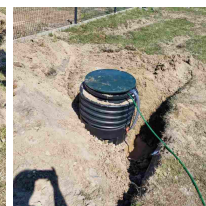

Zbiornik na deszczówkę podziemny RAINSTORE PRO 3000L

- Podziemny zbiornik na deszczówkę o pojemności 3000L
- Uzyskaj zwrot dużej części kosztów dzięki programowi [Moja Woda](#)
- Zagospodaruj deszczówkę i płać niższe rachunki za wodę
- Gromadzenie wody pod Twoim trawnikiem w optymalnych warunkach - nawet zimą
- Innowacyjna konstrukcja grubych żeber czyni zbiornik ekstremalnie wytrzymałym
- Producentem pojemnika jest firma **Kingspan** - światowy lider w kompleksowych rozwiązaniach kanalizacyjno-wodnych od ponad 60 lat
- 20 lat gwarancji od producenta
- **UWAGA! Widoczny koszt przesyłki jest jedynie ceną uśrednioną dla całego kraju. W celu indywidualnej wyceny skontaktuj się z nami klikając na niebieski przycisk: ZAPYTAJ O PRODUKT**

Dane techniczne:

Waga (kg):	240
Wymiary	200 × 170 × 170 cm
Kolor:	czarny
Pojemność (l):	3000
Szerokość (cm):	170
Głębokość (cm):	200
Wysokość (cm):	170
Tworzywo wykonania:	Tworzywo sztuczne