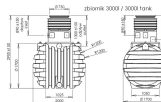

Zbiornik na deszczówkę podziemny RAINSTORE PRO 3000L

- Podziemny zbiornik na deszczówkę o pojemności 3000L
- Uzyskaj zwrot dużej części kosztów dzięki programowi [Moja Woda](#)
- Zagospodaruj deszczówkę i płać niższe rachunki za wodę
- Gromadzenie wody pod Twoim trawnikiem w optymalnych warunkach - nawet zimą
- Innowacyjna konstrukcja grubych żeber czyni zbiornik ekstremalnie wytrzymałym
- Producentem pojemnika jest firma **Kingspan** - światowy lider w kompleksowych rozwiązaniach kanalizacyjno-wodnych od ponad 60 lat
- 20 lat gwarancji od producenta
- **UWAGA! Widoczny koszt przesyłki jest jedynie ceną uśrednioną dla całego kraju. W celu indywidualnej wyceny skontaktuj się z nami klikając na niebieski przycisk: ZAPYTAJ O PRODUKT**
- Nie wiesz jaki zbiornik wybrać? Wykorzystaj nasz [kalkulator deszczówki](#)

Dane techniczne:

Waga (kg):	240
Wymiary	200 × 170 × 170 cm
Kolor:	czarny
Pojemność (l):	3000
Szerokość (cm):	170
Głębokość (cm):	200
Wysokość (cm):	170
Tworzywo wykonania:	Tworzywo sztuczne