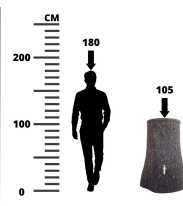

## Zbiornik na deszczówkę ozdobny pień LITTLE TREE 250 L

- Zbiornik ozdobny na deszczówkę o pojemności 250 litrów
- Produkt wytwarzany z polietylenu metodą rotomouldingową, która dodatkowo wzmacnia jego bryłę
- Stylizowany na pień drzewa o charakterystycznej fakturze kory
- Zawiera dopasowaną stylistycznie pokrywę
- Doskonała ozdoba dla Twojego ogrodu
- Kranik nie należy do zestawu - sprawdź dedykowany dla zbiornika [zbieracz](#) i [kranik](#)
- KOD PRODUCENTA: RLT250

### Dane techniczne:

<b>Waga (kg):</b>	15
<b>Wymiary</b>	77 × 77 × 105 cm
<b>Kolor:</b>	ciemny brąz
<b>Pojemność (l):</b>	250
<b>Szerokość (cm):</b>	77
<b>Głębokość (cm):</b>	77
<b>Wysokość (cm):</b>	105
<b>Tworzywo wykonania:</b>	Tworzywo sztuczne
<b>Dodatkowe akcesoria:</b>	Zaślepki na gwinty
<b>Donica:</b>	Nie

---

<b>Ilość gwintów:</b>	2
<b>Rozmiar gwintów:</b>	3/4" GW
<b>Pokrywa rewizyjna:</b>	Tak
<b>Średnica pokrywy (cm):</b>	55