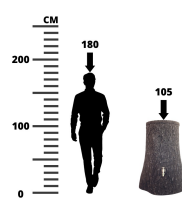

Zbiornik na deszczówkę ozdobny pień LITTLE TREE 250 L

- Zbiornik ozdobny na deszczówkę o pojemności 250 litrów
- Produkt wytwarzany z polietylenu metodą rotomouldingową, która dodatkowo wzmacnia jego bryłę
- Stylizowany na pień drzewa o charakterystycznej fakturze kory
- Zawiera dopasowaną stylistycznie pokrywę
- Doskonała ozdoba dla Twojego ogrodu
- Kranik nie należy do zestawu - sprawdź dedykowany dla zbiornika [zbieracz](#) i [kranik](#)
- KOD PRODUCENTA: RLT250

Dane techniczne:

| | |
|-----------------------------|--------------------|
| Waga (kg): | 15 |
| Wymiary | 77 × 77 × 105 cm |
| Kolor: | ciemny brąz |
| Pojemność (l): | 250 |
| Szerokość (cm): | 77 |
| Głębokość (cm): | 77 |
| Wysokość (cm): | 105 |
| Tworzywo wykonania: | Tworzywo sztuczne |
| Dodatkowe akcesoria: | Zaślepki na gwinty |
| Donica: | Nie |

| | |
|-------------------------------|---------|
| Ilość gwintów: | 2 |
| Rozmiar gwintów: | 3/4" GW |
| Pokrywa rewizyjna: | Tak |
| Średnica pokrywy (cm): | 55 |