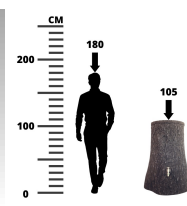

Zbiornik na deszczówkę ozdobny pień LITTLE TREE 250 L

- Zbiornik ozdobny na deszczówkę o pojemności 250 litrów
- Produkt wytwarzany z polietylenu metodą rotomouldingową, która dodatkowo wzmacnia jego bryłę
- Stylizowany na pień drzewa o charakterystycznej fakturze kory
- Zawiera dopasowaną stylistycznie pokrywę
- Doskonała ozdoba dla Twojego ogrodu
- Kranik nie należy do zestawu - sprawdź dedykowany dla zbiornika [zbieracz](#) i [kranik](#)
- KOD PRODUCENTA: RLT250

Dane techniczne:

| | |
|-----------------------------|--------------------|
| Waga (kg): | 15 |
| Wymiary | 77 × 77 × 105 cm |
| Kolor: | ciemny brąz |
| Pojemność (l): | 250 |
| Szerokość (cm): | 77 |
| Głębokość (cm): | 77 |
| Wysokość (cm): | 105 |
| Tworzywo wykonania: | Tworzywo sztuczne |
| Dodatkowe akcesoria: | Zaślepki na gwinty |
| Donica: | Nie |

| | |
|-------------------------------|---------|
| Ilość gwintów: | 2 |
| Rozmiar gwintów: | 3/4" GW |
| Pokrywa rewizyjna: | Tak |
| Średnica pokrywy (cm): | 55 |