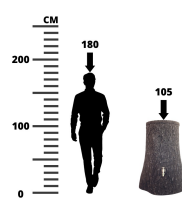

Zbiornik na deszczówkę ozdobny pień LITTLE TREE 250 L

- Zbiornik ozdobny na deszczówkę o pojemności 250 litrów
- Produkt wytwarzany z polietylenu metodą rotomouldingową, która dodatkowo wzmacnia jego bryłę
- Stylizowany na pień drzewa o charakterystycznej fakturze kory
- Zawiera dopasowaną stylistycznie pokrywę
- Doskonała ozdoba dla Twojego ogrodu
- Kranik nie należy do zestawu - sprawdź dedykowany dla zbiornika [zbieracz](#) i [kranik](#)
- KOD PRODUCENTA: RLT250

Dane techniczne:

Waga (kg):	15
Wymiary	77 × 77 × 105 cm
Kolor:	ciemny brąz
Pojemność (l):	250
Szerokość (cm):	77
Głębokość (cm):	77
Wysokość (cm):	105
Tworzywo wykonania:	Tworzywo sztuczne
Dodatkowe akcesoria:	Zaślepki na gwinty
Donica:	Nie

Ilość gwintów:	2
Rozmiar gwintów:	3/4" GW
Pokrywa rewizyjna:	Tak
Średnica pokrywy (cm):	55