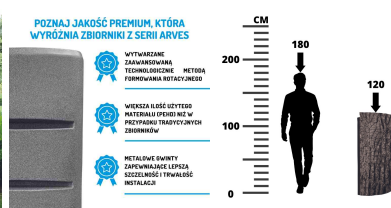

Zbiornik na deszczówkę ozdobny pień EVERGREEN LITE 300 L

- Zbiornik ozdobny na deszczówkę o pojemności 300 litrów
- Produkt wytwarzany z polietylenu metodą rotomouldingową, która dodatkowo wzmacnia jego bryłę
- Stylizowany na pień drzewa o charakterystycznej fakturze kory
- Zawiera dopasowaną stylistycznie pokrywę
- Doskonała ozdoba dla Twojego ogrodu
- Kranik nie należy do zestawu - sprawdź dedykowany dla zbiornika [zbieracz](#) i [kranik](#)
- KOD PRODUCENTA: REL300

Dane techniczne:

Waga (kg):	19
Wymiary	78 × 48 × 120 cm
Kolor:	ciemne drewno
Pojemność (l):	300
Szerokość (cm):	78
Głębokość (cm):	48
Wysokość (cm):	120
Tworzywo wykonania:	Tworzywo sztuczne