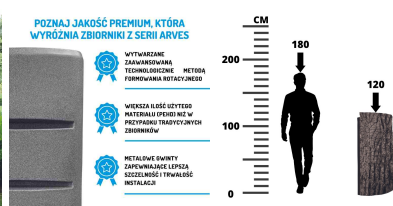

## Zbiornik na deszczówkę ozdobny pień EVERGREEN LITE 300 L

- Zbiornik ozdobny na deszczówkę o pojemności 300 litrów
- Produkt wytwarzany z polietylenu metodą rotomouldingową, która dodatkowo wzmacnia jego bryłę
- Stylizowany na pień drzewa o charakterystycznej fakturze kory
- Zawiera dopasowaną stylistycznie pokrywę
- Doskonała ozdoba dla Twojego ogrodu
- Kranik nie należy do zestawu - sprawdź dedykowany dla zbiornika [zbieracz](#) i [kranik](#)
- KOD PRODUCENTA: REL300

### Dane techniczne:

|                            |                   |
|----------------------------|-------------------|
| <b>Waga (kg):</b>          | 19                |
| <b>Wymiary</b>             | 78 × 48 × 120 cm  |
| <b>Kolor:</b>              | ciemne drewno     |
| <b>Pojemność (l):</b>      | 300               |
| <b>Szerokość (cm):</b>     | 78                |
| <b>Głębokość (cm):</b>     | 48                |
| <b>Wysokość (cm):</b>      | 120               |
| <b>Tworzywo wykonania:</b> | Tworzywo sztuczne |