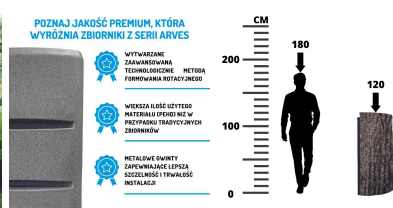

## Zbiornik na deszczówkę ozdobny pień EVERGREEN LITE 300 L

- Zbiornik ozdobny na deszczówkę o pojemności 300 litrów
- Produkt wytwarzany z polietylenu metodą rotomouldingową, która dodatkowo wzmacnia jego bryłę
- Stylizowany na pień drzewa o charakterystycznej fakturze kory
- Zawiera dopasowaną stylistycznie pokrywę
- Doskonała ozdoba dla Twojego ogrodu
- Kranik nie należy do zestawu - sprawdź dedykowany dla zbiornika [zbieracz](#) i [kranik](#)
- KOD PRODUCENTA: REL300

### Dane techniczne:

<b>Waga (kg):</b>	19
<b>Wymiary</b>	78 × 48 × 120 cm
<b>Kolor:</b>	ciemne drewno
<b>Pojemność (l):</b>	300
<b>Szerokość (cm):</b>	78
<b>Głębokość (cm):</b>	48
<b>Wysokość (cm):</b>	120
<b>Tworzywo wykonania:</b>	Tworzywo sztuczne