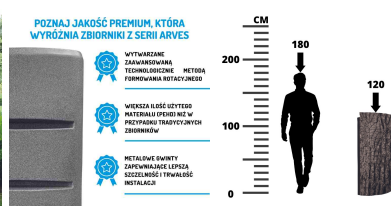

## Zbiornik na deszczówkę ozdobny pień EVERGREEN LITE 300 L

- Zbiornik ozdobny na deszczówkę o pojemności 300 litrów
- Produkt wytwarzany z polietylenu metodą rotomouldingową, która dodatkowo wzmacnia jego bryłę
- Stylizowany na pień drzewa o charakterystycznej fakturze kory
- Zawiera dopasowaną stylistycznie pokrywę
- Doskonała ozdoba dla Twojego ogrodu
- Kranik nie należy do zestawu - sprawdź dedykowany dla zbiornika [zbieracz](#) i [kranik](#)
- KOD PRODUCENTA: REL300

### Dane techniczne:

<b>Waga (kg):</b>	19
<b>Wymiary</b>	78 × 48 × 120 cm
<b>Kolor:</b>	ciemne drewno
<b>Pojemność (l):</b>	300
<b>Szerokość (cm):</b>	78
<b>Głębokość (cm):</b>	48
<b>Wysokość (cm):</b>	120
<b>Tworzywo wykonania:</b>	Tworzywo sztuczne