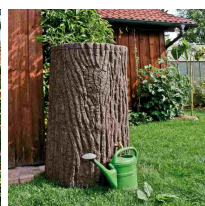

Zbiornik na deszczówkę ozdobny pień EVERGREEN 475L

- Zbiornik ozdobny na deszczówkę o pojemności 475 litrów
- Produkt wytwarzany z polietylenu metodą rotomouldingową, która dodatkowo wzmacnia jego bryłę
- Stylizowany na pień drzewa o charakterystycznej fakturze kory
- Zawiera dopasowaną stylistycznie pokrywę
- Doskonała ozdoba dla Twojego ogrodu
- Kranik nie należy do zestawu - sprawdź dedykowany dla zbiornika [zbieracz](#) i [kranik](#)
- KOD PRODUCENTA: REV475

Dane techniczne:

Waga (kg):	18
Wymiary	80 × 80 × 120 cm
Kolor:	ciemny brąz
Pojemność (l):	475
Szerokość (cm):	78
Głębokość (cm):	78
Wysokość (cm):	120
Tworzywo wykonania:	Tworzywo sztuczne
Dodatkowe akcesoria:	Zaślepki na gwinty
Donica:	Nie