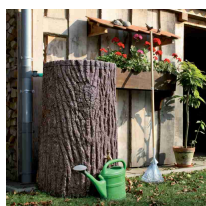

## Zbiornik na deszczówkę ozdobny pień EVERGREEN 475L

- Zbiornik ozdobny na deszczówkę o pojemności 475 litrów
- Produkt wytwarzany z polietylenu metodą rotomouldingową, która dodatkowo wzmacnia jego bryłę
- Stylizowany na pień drzewa o charakterystycznej fakturze kory
- Zawiera dopasowaną stylistycznie pokrywę
- Doskonała ozdoba dla Twojego ogrodu
- **Kranik nie należy do zestawu - sprawdź dedykowany dla zbiornika [zbieracz](#) i [kranik](#)**
- **KOD PRODUCENTA: REV475**