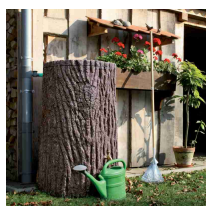

Zbiornik na deszczówkę ozdobny pień EVERGREEN 475L

- Zbiornik ozdobny na deszczówkę o pojemności 475 litrów
- Produkt wytwarzany z polietylenu metodą rotomouldingową, która dodatkowo wzmacnia jego bryłę
- Stylizowany na pień drzewa o charakterystycznej fakturze kory
- Zawiera dopasowaną stylistycznie pokrywę
- Doskonała ozdoba dla Twojego ogrodu
- Kranik nie należy do zestawu - sprawdź dedykowany dla zbiornika [zbieracz](#) i [kranik](#)
- KOD PRODUCENTA: REV475

Dane techniczne:

Waga (kg):	18
Wymiary	80 × 80 × 120 cm
Kolor:	ciemny brąz
Pojemność (l):	475
Szerokość (cm):	78
Głębokość (cm):	78
Wysokość (cm):	120
Tworzywo wykonania:	Tworzywo sztuczne
Dodatkowe akcesoria:	Zaślepki na gwinty
Donica:	Nie