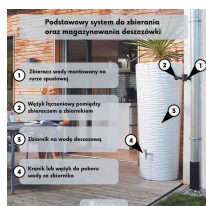

Zbiornik na deszczówkę ozdobny pień EVERGREEN 475L

- Zbiornik ozdobny na deszczówkę o pojemności 475 litrów
- Produkt wytwarzany z polietylenu metodą rotomouldingową, która dodatkowo wzmacnia jego bryłę
- Stylizowany na pień drzewa o charakterystycznej fakturze kory
- Zawiera dopasowaną stylistycznie pokrywę
- Doskonała ozdoba dla Twojego ogrodu
- Kranik nie należy do zestawu - sprawdź dedykowany dla zbiornika [zbieracz](#) i [kranik](#)
- KOD PRODUCENTA: REV475

Dane techniczne:

Waga (kg):	18
Wymiary	80 × 80 × 120 cm
Kolor:	ciemny brąz
Pojemność (l):	475
Szerokość (cm):	78
Głębokość (cm):	78
Wysokość (cm):	120
Tworzywo wykonania:	Tworzywo sztuczne
Dodatkowe akcesoria:	Zaślepki na gwinty
Donica:	Nie