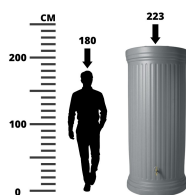

## Zbiornik na deszczówkę ozdobny KOLUMNA 2000L

- Starożytny klimat w Twoim ogrodzie
- Mniejsze rachunki za wodę
- **Kran i zbieracz wody nie należą do zestawu, można je kupić tutaj: [kran](#), [zbieracz wody](#)**
- Wykonany z tworzywa pochodzącego z recyklingu (PP)
- Pojemność **2000** litrów!

### Dane techniczne:

<b>Waga (kg):</b>	75
<b>Wymiary</b>	118 × 118 × 223 cm
<b>Kolor:</b>	piaskowy, szary
<b>Pojemność (l):</b>	2000
<b>Szerokość (cm):</b>	118
<b>Głębokość (cm):</b>	118
<b>Wysokość (cm):</b>	223
<b>Tworzywo wykonania:</b>	Tworzywo sztuczne